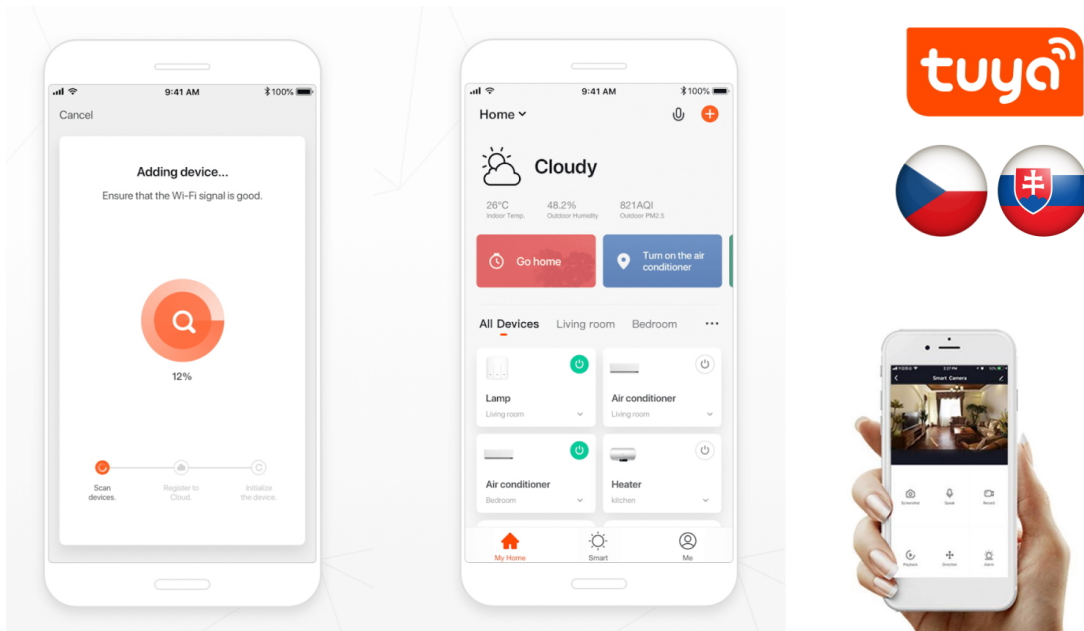

IMMAX NEO SMART KONTROLER V9

Cena celkem:

635 Kč

(bez DPH: 524 Kč)

Běžná cena:

698 Kč

Ušetříte:

63 Kč

Kód zboží:

ELIIMM1030

Part No.:

07582L

Záruka:

24 měs.

Stav:

Nové zboží

Popis

IMMAX NEO Smart kontroler V9

Speciální ovladač pro **ovládání světelných zdrojů** systému IMMAX NEO komunikující na protokolu **ZigBee 3.0**. Ovladačem je možné stmívat či vypínat, díky tomu můžete mít osvětlení v domácnosti kdykoliv pod kontrolou a stát se tak „pánem světla“. Samozřejmostí je ochrana proti přepětí, přehřátí i přetížení. Kontroler je kompatibilní s iOS, Android, Amazon Alexa, Apple Siri zkratky, Google Assistant a systémem Lidl.

Poznámka: Pro instalace se zapojením nulového vodiče, pod tlačítko.

Upozornění: Kontroler vyžaduje propojení s chytrou bránou IMMAX NEO BRIDGE PRO Smart Zigbee 3.0 (prodává se samostatně) či jiným TUYA hubem na standardu ZigBee 3.0.

ZÁKLADNÍ SPECIFIKACE

Rozhraní: Zigbee 3.0, podpora Tuya

Frekvence: 2400–2483,5 MHz

Bezdrátový dosah: 30 m přímá viditelnost, 10 m v zastavěném prostoru

Rozsah zatížení: 2 × 150 W

Napájení: AC 120–240 V