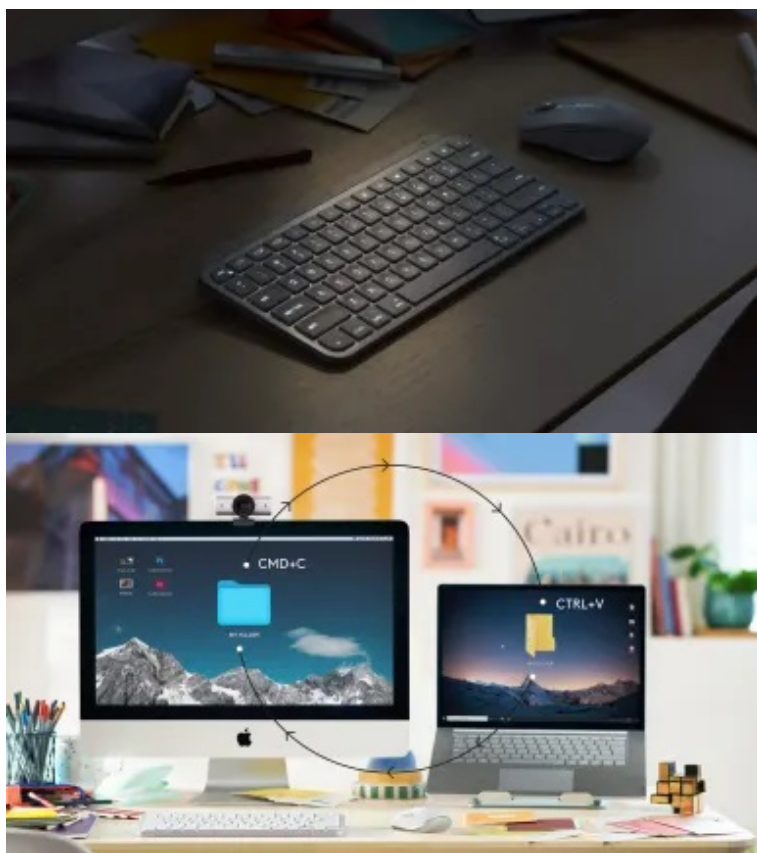

Logitech MX Keys Mini - maxi práce v mini provedení

Bezdrátová klávesnice Logitech MX Keys Mini kompaktních rozměrů, která se vyznačuje jednoduchým designem a inteligentním podsvícením pro každou práci na PC. **Klávesy s kulovým profilem** podporují komfortní psaní a **ergonomii**. Jsou tvarované s ohledem na lidské prsty, což zajišťuje rychlé a přesné psaní s nižším rizikem překlepů, respektive stiskem špatné klávesy.

Díky **technologii Flow** klávesnici Logitech MX Keys Mini jednoduše **propojíte s více zařízeními** s rozdílnými operačními systémy. Díky tomu zajišťuje efektivní práci v rámci **multitaskingu**. Tento model rovněž disponuje **programovatelnými klávesami**, takže se do určité míry přizpůsobí vašim konkrétním požadavkům.

Logitech MX Keys Mini US

Kompaktní bezdrátová klávesnice určená pro pohodlné, rychlé a plynulé psaní. **Minimalistické provedení** vyrovná vaše ramena a umožní vám umístit myš blíže ke klávesnici, výsledkem je lepší držení těla a zlepšení ergonomie. **Klávesy s kulovým profilem** tvarovaným pro vaše prsty minimalizují riziko překlepu, zatímco jejich zvýšená stabilita snižuje hlučnost. Klávesnice disponuje **podsvícením**, jehož intenzita je regulována buď automaticky pomocí senzoru okolního osvětlení nebo ručně pomocí softwaru Logi Options+. Připojení k počítači je realizováno bezdrátově skrze **Bluetooth** či miniaturní bezdrátový USB přijímač **Logitech Bolt (není součástí balení)**. Vestavěná baterie s kapacitou **1500 mAh** udrží klávesnici v provozu **až 10 dní**, nebo 5 měsíců v případě vypnutého podsvícení. Nabíjení pak probíhá pomocí přiloženého **USB-C** kabelu.