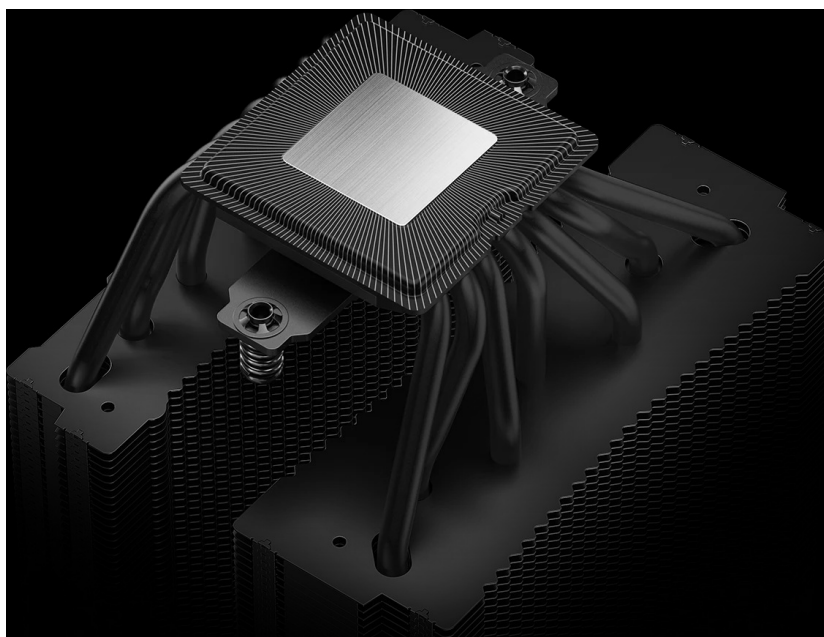

## DEEPCOOL ASSASSIN IV VC VISION

Cena celkem:	<b>3 370 Kč</b> <b>(bez DPH: 2 785 Kč)</b>
Běžná cena:	<b>3 706 Kč</b>
Ušetříte:	<b>337 Kč</b>
Kód zboží:	CHLDPC10514
Part No.:	R-ASN4-BKNVMD-G
Záruka:	6 roky / roků
Stav:	Nové zboží

#### DEEPCOOL Assassin IV VC Vision - chlazení pro maximální výkon CPU

**Výkonný chladič DEEPCOOL Assassin IV VC Vision** pro procesory AMD a Intel, který se dokáže náležitě prezentovat také svým stylovým vzhledem. Je ideální do moderních sestav, které vyžadují zvýšený chladicí výkon, obzvláště během dlouhotrvající zátěže spojené s náročným gamingem. Disponuje velkými **odpařovacími komorami** a **tepelnými trubicemi** pro vysokou tepelnou vodivost.

Celý systém pracuje na základě principu odvodu tepla přes chladicí desku a následně tepelné trubice. Díky tomu řešení dokáže **chladič DEEPCOOL Assassin IV VC Vision** vyvinout **vysoký chladicí výkon až 300 W TDP**. Chladič je vybaven **digitálním displejem**, který monitoruje aktuální teplotu, zátěž, příkon nebo frekvenci procesoru. Pomocí **spínače** jednoduše přepnete režim z tichého na pořádnou chladicí sílu, která utáhne i ty nejvýkonnější procesory.

### DEEPCOOL Assassin IV VC Vision

Elegantní chladič pro procesory **Intel i AMD** je vybaven sedmi heatpipe a dvěma ventilátory s **PWM** regulací. Předností jsou **dva režimy provozu**, výkonný a tichý, mezi kterými lze přepínat přímo na chladiči. Nejvýraznějším doplňkem je vylepšený **čtyřsegmentový displej**, který monitoruje teplotu, využití, příkon a frekvenci procesoru. K připojení slouží 4pin PWM konektor.