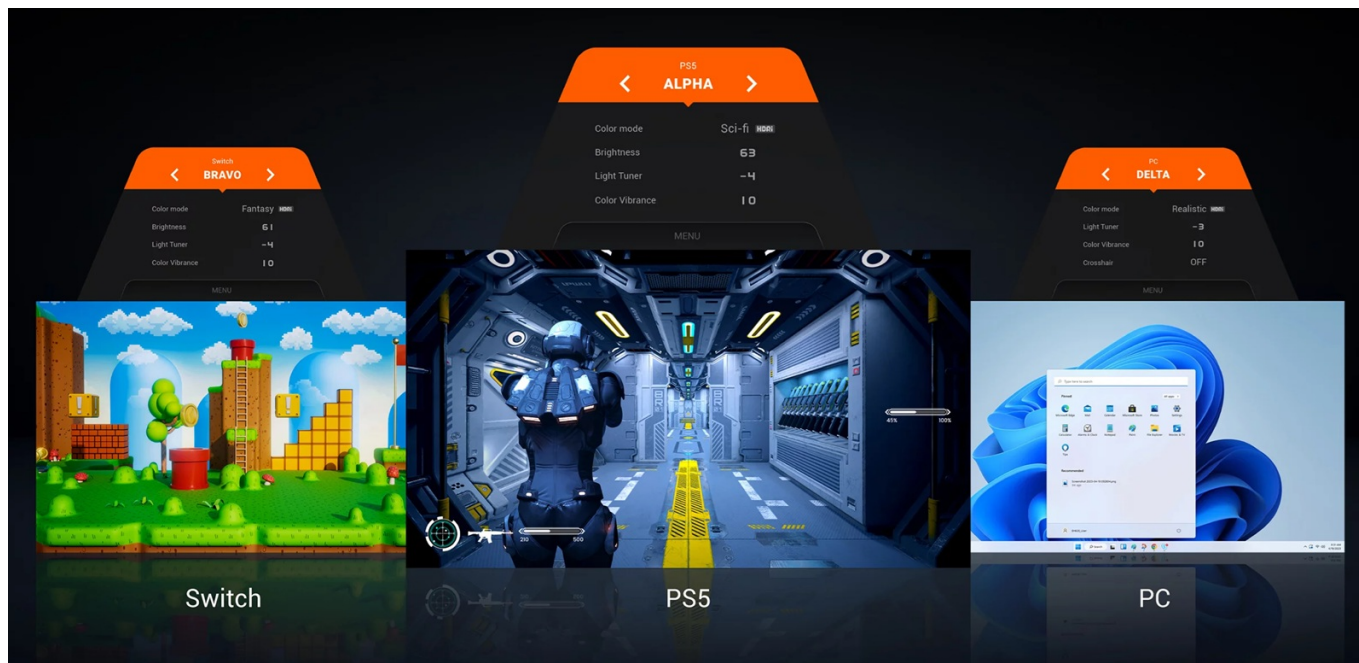

Nechybí ani technologie **HDRi**, vylepšená HDR, pro ještě intenzivnější vykreslení vizuálu a grafických detailů ve světlých a tmavých scénách. Ve výčtu nelze opomenout ani integrované **stereo reproduktory**, které vás dokonale vtáhnou do hry. Samozřejmostí je technologie **BenQ Eye-Care** pro ochranu očí při dlouhotrvajícím sledování.

BenQ Mobiuz EX251