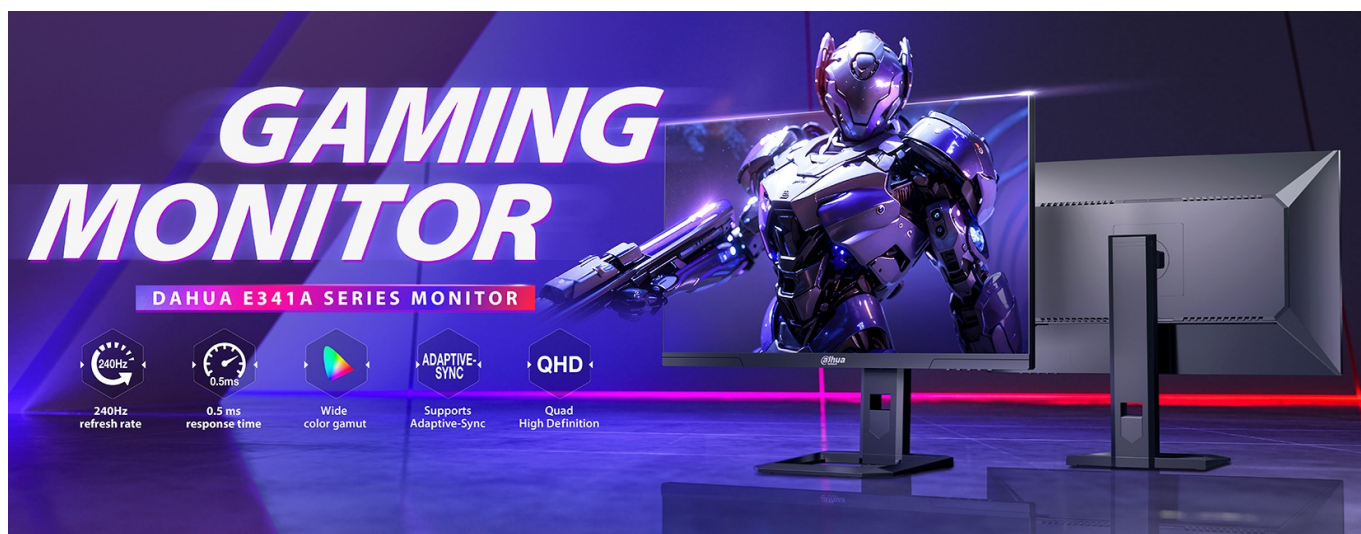

Herní monitor Dahua LM27-E341A, který vás zvláká na pohlcující gamingovou i multimediální zábavu. Displej se vyznačuje designem s tenkými rámečky a **úhlopříčkou 27"**. Je extra prostorný pro zobrazení her, dalších multimédií i PC aplikací. U hráčů hraje prim především rychlost. Proto **monitor Dahua LM27-E341A** disponuje **240Hz obnovovací frekvencí** a **ultra nízkou dobou odezvy 0,5 ms**, díky čemuž vykresluje obsah jasně, hladce a s plnými detaily **QHD rozlišení**.

Ve spojení s technologií **Adaptive-Sync** produkuje obraz bez sekání a trhání, což oceníte v každé akční pasáži. Samozřejmostí jsou rovněž bohaté barvy. Díky širokým pozorovacím úhlům **IPS panelu** můžete komfortně sledovat veškerý obsah bez zkreslení barev i při pohledu ze stran.

Technologie pro snížení modrého světla chrání vaše oči a umožní komfortní gaming po velmi dlouhou dobu a v nočních hodinách. Monitor obsahuje **8 přednastavených režimů** pro různé herní žánry nebo multimediální využití. Každý uživatel si tak přijde na své, ať už dává přednost kompetitivním střílečkám, RPG, MOBA hrám, užívá si filmy nebo chce třeba pohodlně číst dokumenty.

Dahua LM27-E341A

Herní LED monitor s úhlopříčkou **27"** nabízející QHD rozlišení **2560 × 1440** obrazových bodů s poměrem stran 16 : 9. Disponuje kontrastním poměrem **1000 : 1**, jasem **300 cd/m²**, dobou odezvy **0,5 ms** a pokrytím 95 % DCI-P3. Použitá technologie **IPS** poskytuje široké pozorovací úhly **178° horizontálně i vertikálně**. Díky obnovovací frekvenci **240 Hz** a technologii **Adaptive-Sync** vám při hraní neunikne jediný detail. Monitor je vhodný i pro instalaci na stěnu díky standardu **VESA 100 × 100 mm**.