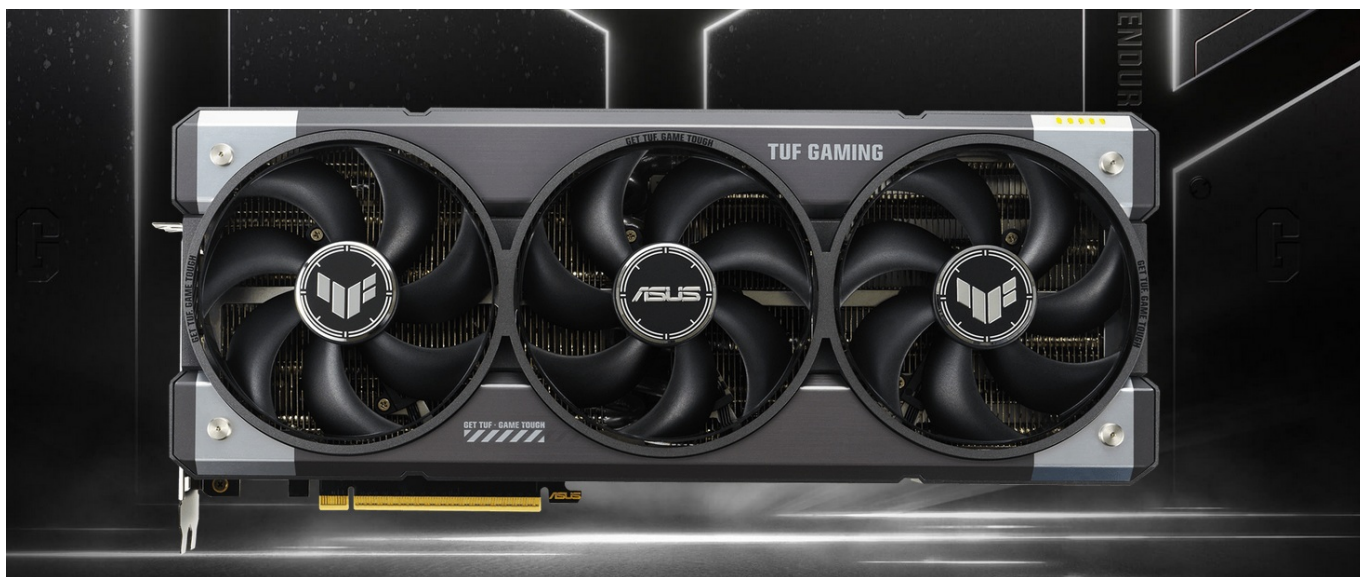

Stav: Nové zboží

Popis

ASUS TUF GAMING GeForce RTX 5070 - odolnost a výkon bez kompromisů

Grafická karta **ASUS TUF GAMING GeForce RTX 5070** je připravena být nejlepší. Disponuje vylepšeným chlazením i napájením, takže si poradí s jakoukoli zátěží, která se na ni chystá. Kromě toho se vyznačuje také posíleným designem - **speciálním kovovým exoskeletem**, který zajišťuje mimořádnou pevnost a odolnost. Je poháněna **architekturou NVIDIA Blackwell** a obsahuje nepřeberné množství technologií jak pro hráče, tak tvůrce obsahu.