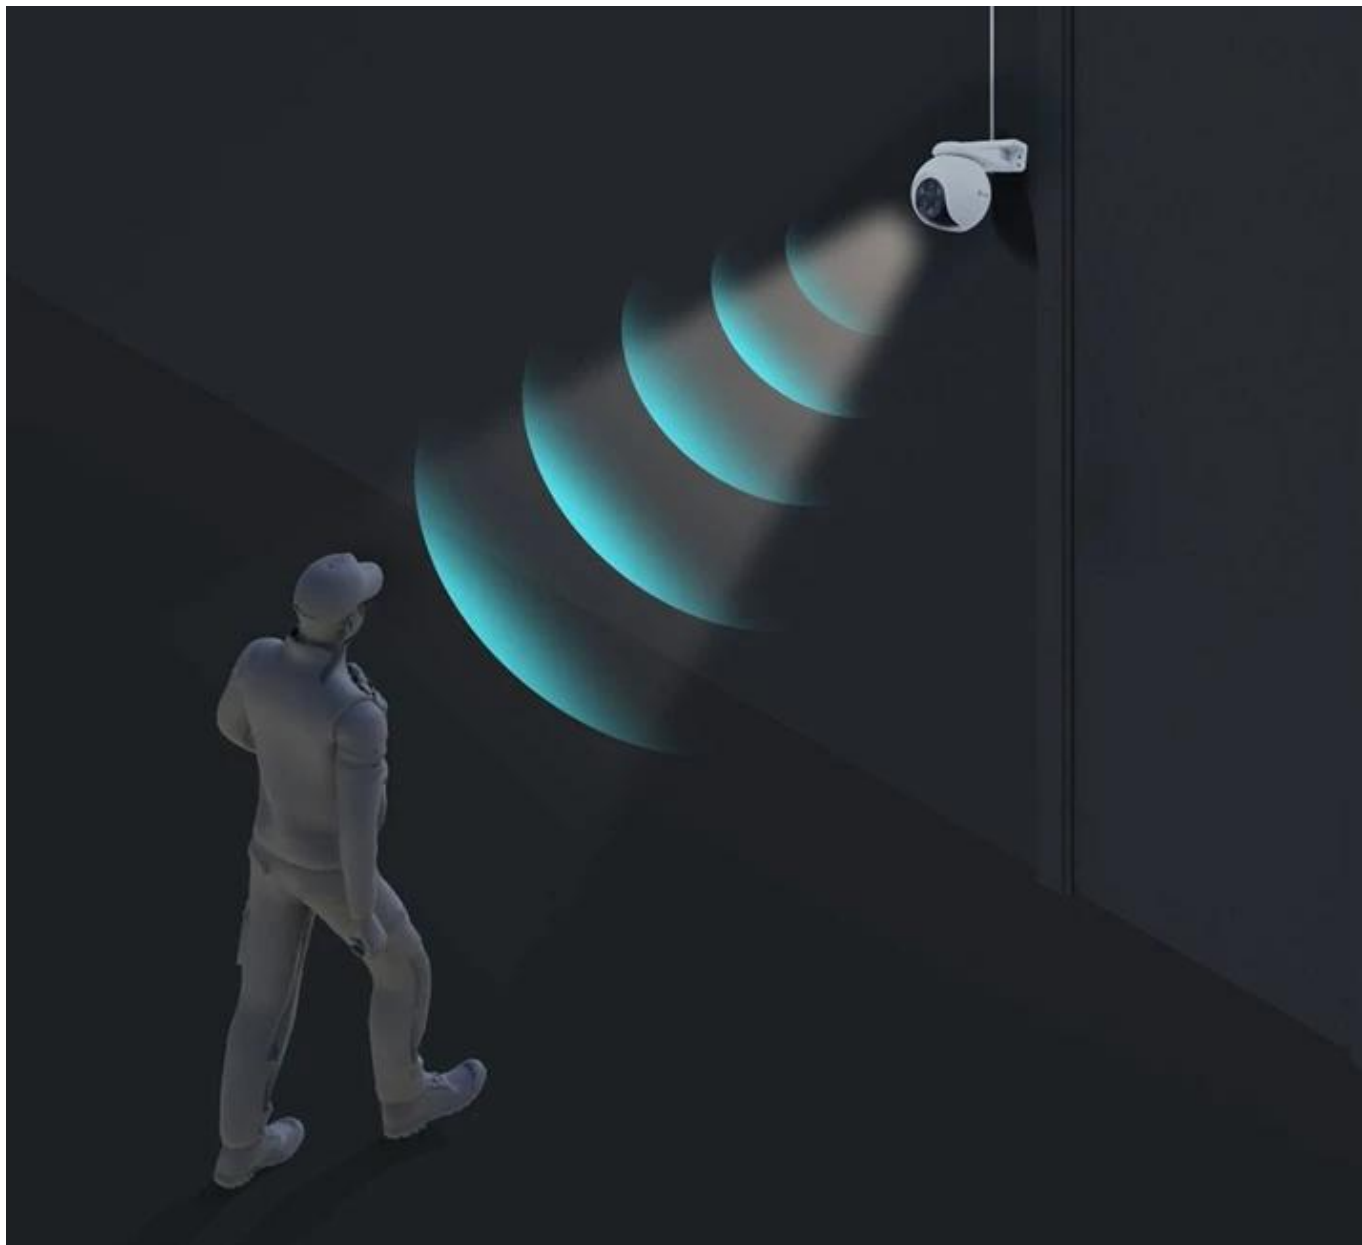

Venkovní IP kamera EZVIZ H80f Multi 2K+ disponuje integrovanou umělou inteligencí, která slouží k efektivní detekci osob, vozidel a následnému **sledování (Auto-Tracking)**. V případě narušení prostoru se aktivuje systém odstrašení v podobě stroboskopického světla a zvukového alarmu. Součástí výbavy kamery EZVIZ H80f Multi 2K+ je zabudovaný **reproduktor a mikrofon pro obousměrnou komunikaci**. Své uplatnění tak najde i ve vnitřní prostoru.

EZVIZ H80f Multi 2K+

Venkovní IP kamera nabízí **tři snímače 1/3" CMOS** s rozlišením **3 × 4 Mpx**. Každý je tak schopný snímat video v rozlišení 2560 × 1440 bodů. Pro případ zhoršených světelných podmínek je přítomen **IR přísvit** do vzdálenosti **30 m** a bílý LED přísvit do vzdálenosti **20 m** pro pořizování barevných záznamů v noci. Kompresi **H.265/H.264** snižuje nároky na přenos dat a úložiště. Natočené záznamy je možné ukládat na **microSD kartu** do kapacity až 512 GB, nebo odesílat na cloudové úložiště (na základě předplatného). **Aktivní zastrašení** v podobě stroboskopického světla a zvukového alarmu pak varuje případné narušitele. Propojení kamery pomocí aplikace v mobilním zařízení umožní pohodlný vzdálený přístup, pořizování záznamů či fotografií nebo upozornění v případě **detekce pohybu**. Mezi další užitečné funkce patří například **rozpoznávání lidské postavy a vozidla** pomocí umělé inteligence, přizpůsobitelná oblast detekce pohybu, integrovaný **reproduktor a mikrofon** či sledování pohybující se postavy (Auto-Tracking). Připojení lze jednoduše realizovat jak drátově prostřednictvím **RJ-45** konektoru, tak bezdrátově skrze **Wi-Fi**. Díky voděodolnému krytu dle **IP67** nabízí jak vnitřní, tak i venkovní možnost použití. Přímo v aplikaci navíc můžete s kamerou pohodlně otáčet o **až 340°** horizontálně a **až 70°** vertikálně.