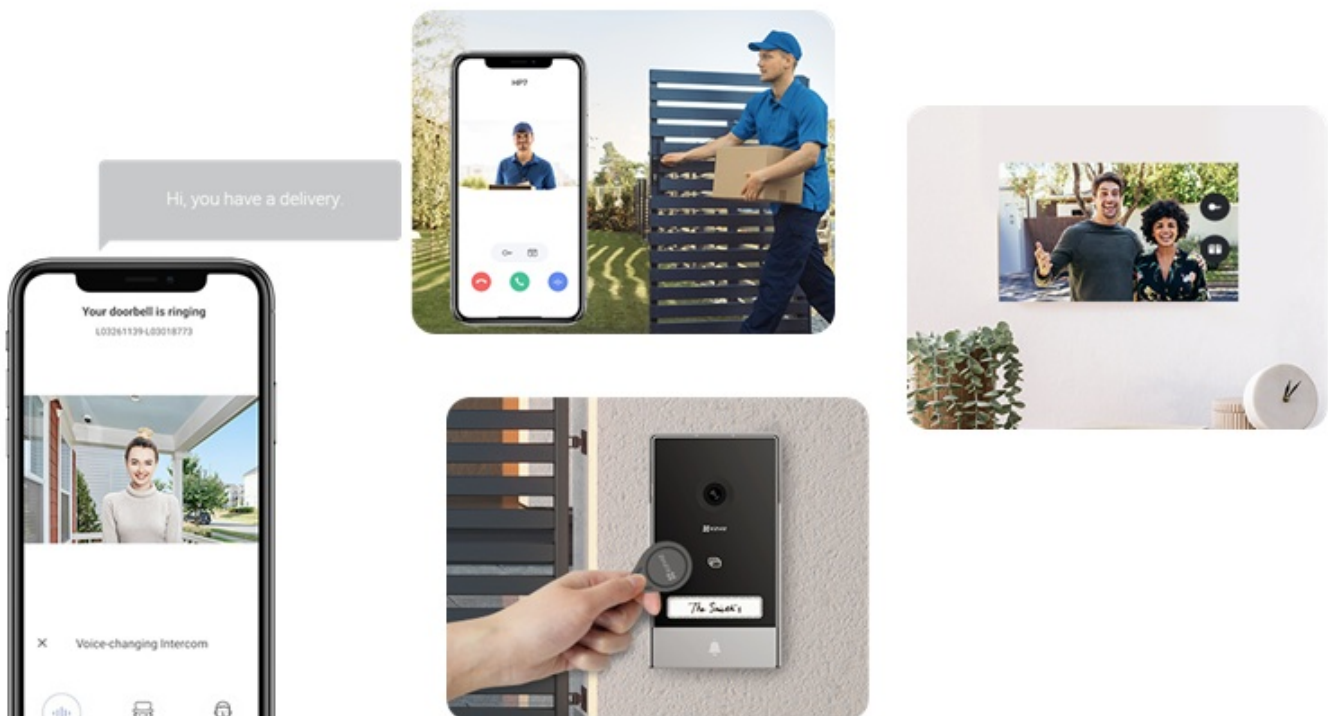

### EZVIZ HP7 2-Entry Kit - zabezpečení domova dnes i v budoucnu

Sada dvou dveřních stanic EZVIZ HP7 2 představuje chytré a elegantní řešení pro bezpečný přístup do vaší domácnosti. Interkom podporuje připojení k internetu a vzdálený přístup pomocí aplikace. Obsahuje **videotelefon**, který umožní komfortní prohlížení, komunikaci a udělování přístupu návštěvníkům. Je vybaven **dotykovou obrazovkou**, která umožní nastavení a správu venkovního dveřního telefonu.

Spolupracuje s **venkovní kamerou**, která dokáže nahrávat videa ve **vysokém rozlišení 2K** a přichozí osoby detekuje formou mobilních oznámení v reálném čase. Samozřejmostí je **zabudovaný mikrofon a reproduktor** pro obousměrnou komunikaci. Zařízení **EZVIZ HP7 2** je tak vhodné pro instalaci ve vilách, rozlehlých domech a dalších moderních nemovitostech. Součástí setu jsou také **vstupní čipy**, které po přiložení ke čtečce umožní snadný přístup návštěvníků.

## EZVIZ HP7 2-Entry Kit

Set **dvou dveřních stanic** (interkomů) se čtečkou RFID čipů, **7" bytového monitoru** a příslušenství.

Dveřní stanice jsou vybaveny **jedním zvonkem** a kamerou s rozlišením **2048 x 1296 px**. Úhel záběru kamery je **162°** diagonálně. Pro přenos obrazu je používán kodek **H.265**. Samozřejmostí je integrovaný mikrofon, reproduktor a čtečka přístupových čipů **RFID**. Připojení zvonku je realizováno 2drátově. **Dotykový 7" monitor** lze připojit pomocí Wi-Fi a disponuje **microSD slotem**. Vzdálené **ovládání přes aplikaci**, **povrchová montáž**, odolnost vůči nepříznivým vlivům dle certifikace **IP65**. Z chytrých funkcí je k dispozici například **detekce lidské postavy**, možnost vygenerování dočasného návštěvnického kódu či volitelná funkce změny hlasu pro zachování soukromí při komunikaci.