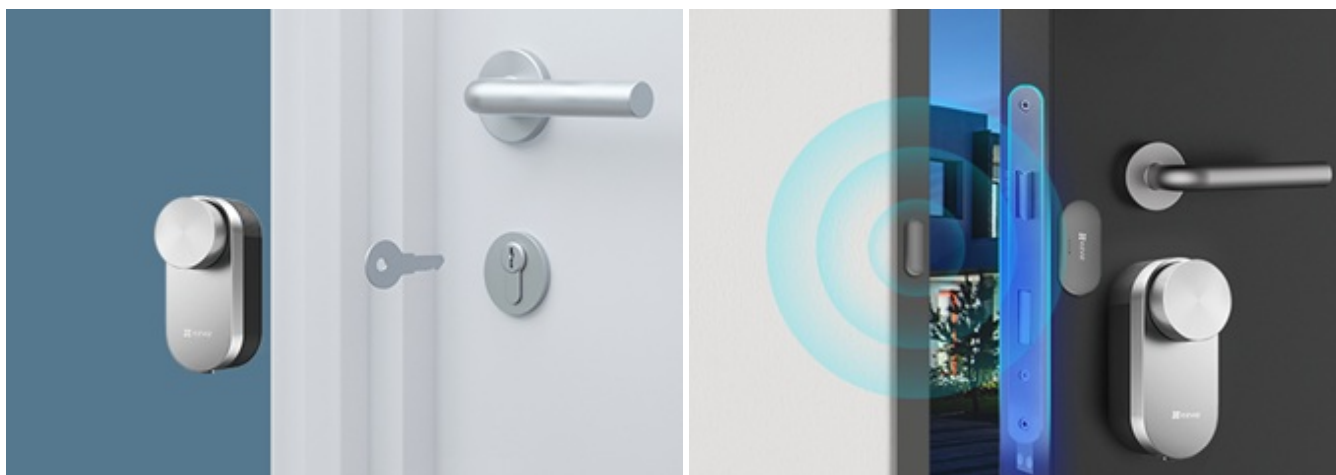

Popis

Chytrý zámek EZVIZ DL01 Pro - jednoduchá instalace, maximální bezpečnost

Bezpečný a jednoduchý vstup do místnosti bez použití klíče? S **chytrým dveřním zámkem EZVIZ DL01 Pro** a klávesnicí je to naprostá samozřejmost. Stylový a na pohled elegantní zámek je navržen **pro bezklíčový vstup**. **Kovová konstrukce** zajišťuje pevnost, odolnost a skvěle splyne s designem všech moderních dveří.

EZVIZ DL01 Pro chytrý dveřní zámek + klávesnice DL01CP

Set chytrého zámku a bezdrátové klávesnice.

Chytrý dveřní zámek v minimalistickém šedém provedení dokonale zabezpečí vchod a umožní odemknout či zamknout dveře pouhým kliknutím v **mobilní aplikaci**. Další možností je zadání **bezpečnostního kódu** nebo přiložení **bezkontaktní karty** na **bezdrátovou klávesnici**, která je součástí balení. Klávesnice je **voděodolná dle IP65** a v případě pokusu o její odstranění spustí hlasitý alarm. Dále je vybavena prostředním **tlačítkem s funkcí zvonku**, po jehož stisknutí začne zvonit chytrý zámek uvnitř.

Zařízení se instaluje přímo **na původní zámek se zasunutým klíčem**, není nutný žádný zásah do mechanismu zámku. Poté už probíhá otáčení klíčem automaticky, v případě potřeby je ale možné zámek odemknout **manuálně pomocí tlačítka**. Z venkovní strany se pak jeví jako zcela obyčejný zámek a **lze jej odemknout i klíčem**. Komunikace zámku s chytrým telefonem a klávesnicí probíhá bezdrátově pomocí **Bluetooth**. Pro připojení k chytré bráně EZVIZ A3 (není součástí) a následné začlenění do chytré domácnosti využívá technologii **Zigbee**. Napájení klávesnice i zámku mají na starost **AA baterie**.