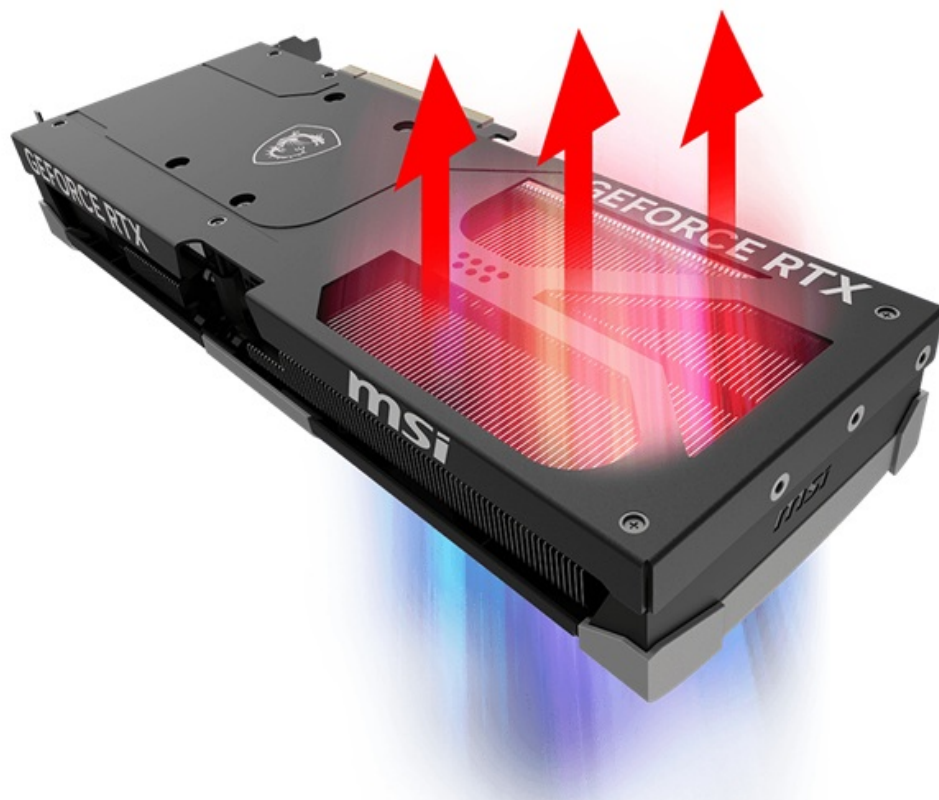

### MSI GeForce RTX 5080 VENTUS 3X OC - realistická grafika do her i tvůrčí činnosti

Výkonná grafická karta **MSI GeForce RTX 5080 VENTUS 3X OC** navržená pro hráče a tvůrce obsahu, kteří vyžadují špičkový hardware do své PC sestavy. Kartu pohání **architektura NVIDIA Blackwell**, která obsahuje nepřeberné množství technologií. **Vylepšená Tensor jádra 5. generace** spolu s **DLSS 4** podporují maximální výkon **umělé inteligence**.

**NVIDIA DLSS 4** využívá technologii neurálního renderování pro navýšení FPS a zlepšení kvality obrazu. Tvůrci a grafici zase ocení **podporu kreativních aplikací** a paměť typu **GDDR7 s obří kapacitou 16 GB**. **RTX platforma** nyní podporuje neurální vykreslování, což vede k ještě hodnotnějším a realističtějším zážitkům, zobrazení detailů a dalších efektů. Tepelný design se vyznačuje přítomností trojice ventilátorů, které zajišťují efektivní a současně tišší chlazení.

**Ventilátory TORX FAN 5.0** s dvojitými kuličkovými ložisky zlepšují proudění vzduchu a vydrží gamingovou zátěž po velmi dlouhou dobu. Vnitřek grafické karty **MSI GeForce RTX 5080 VENTUS 3X OC** obsahuje přídatnou kovovou konstrukci pro výrazné zpevnění a zvýšení celkové odolnosti.