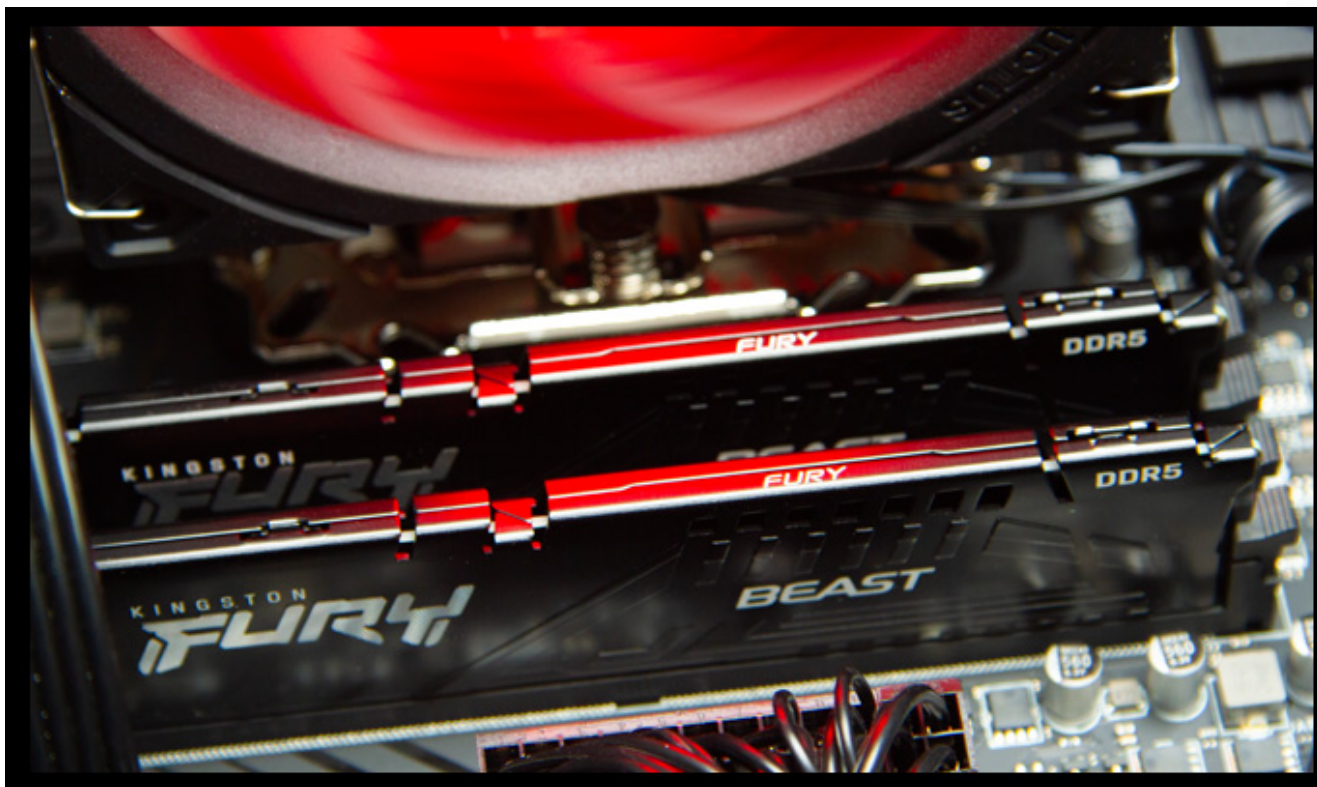

DeepCool PL650-D - spolehlivý zdroj s výkonem 650 W, certifikací 80 PLUS® Bronze, ATX 3.1 Ready s nativním 16pin konektorem

Kreativní výhoda s **Nvidia Studio**

Využij sadu nástrojů, které díky umělé inteligenci a nejnovější architektuře Nvidia Blackwell posunou tvůj obsah na vyšší úroveň. Nvidia Broadcast je vynikající aplikace, která s pomocí AI vylepší tvoje