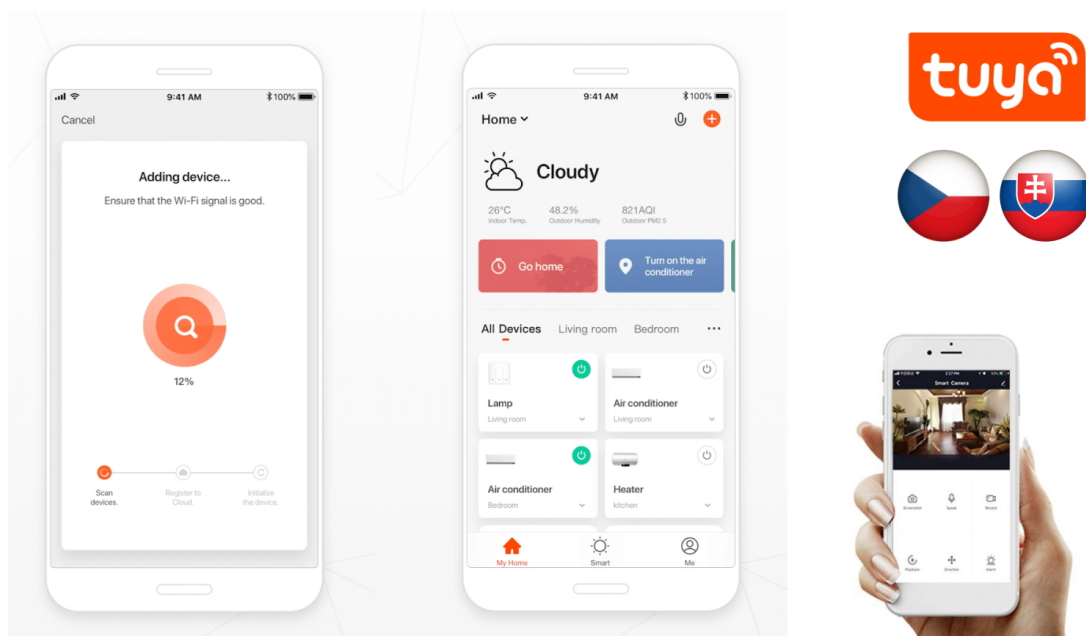

IMMAX NEO SMART CHYTRÁ ZÁSUVKA S KOLÍKEM (TYP E) 07799L

Cena celkem:	583 Kč
	(bez DPH: 482 Kč)
Běžná cena:	641 Kč
Ušetříte:	58 Kč
Kód zboží:	DAZIMM1050
Part No.:	07799L
Záruka:	24 měs.
Stav:	Nové zboží

Popis

IMMAX NEO SMART chytrá zásuvka s kolíkem (typ E) 07799L

Chytrá Wi-Fi zásuvka je navržena k **ovládání elektrických spotřebičů** odkudkoliv přes internet. Můžete tak automatizovat zapínání spotřebičů či sledovat **spotřebu energie**. K dispozici jsou navíc také **dva USB** porty a jeden port **USB-C** pro snadné nabíjení mobilních zařízení. Zásuvku lze ovládat skrze bezplatnou aplikaci **IMMAX NEO PRO**, která je kompatibilní s iOS i Android, s hlasovými asistenty Amazon Alexa, Apple Siri, Google Assistant a dále se systémy TUYA a LIDL.

POZOR

Pro připojení do aplikace je zapotřebí mít chytrou Zigbee bránu Tuya (např. 07117-4).

ZÁKLADNÍ SPECIFIKACE

Počet zástrček: 1

Výstup: max. 15 W

USB-A + USB-C: 5V/3A

Frekvenční rozsah: 2400–2483,5 MHz

Napájecí napětí: 230 V / 16 A

Max. výkon: 3680 W

Hlasová podpora: Google Assistant, Amazon Alexa, Apple Siri

Rozměry: 76 × 76 × 50 mm

Barva: bílá

TuyaSmart:

[Aplikace pro Android](#)

[Aplikace pro iOS](#)
