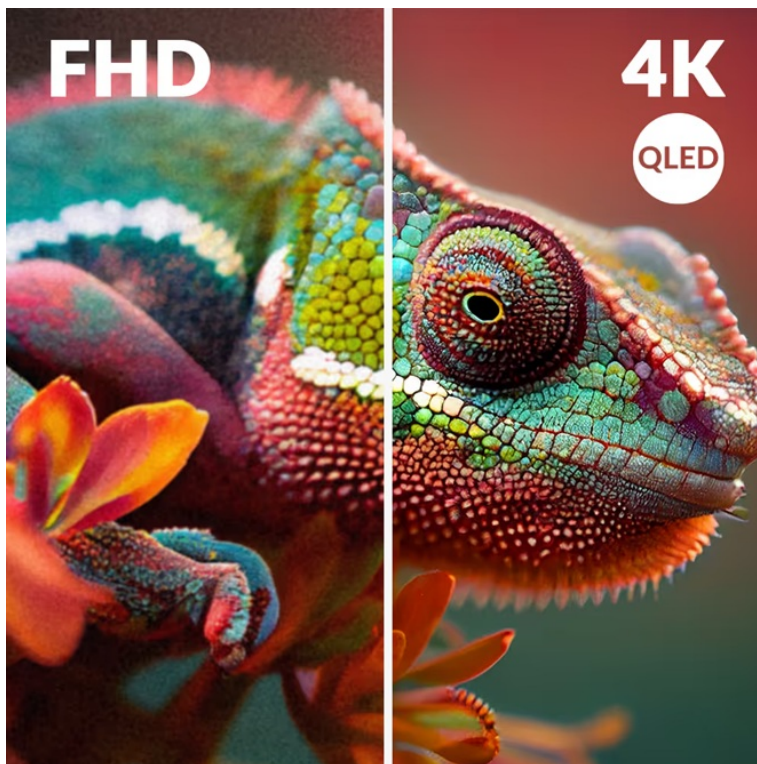

## STRONG SRT50UG8773C 50"

Cena celkem:	<b>10 621 Kč</b> <b>(bez DPH: 8 778 Kč)</b>
Běžná cena:	<b>11 683 Kč</b>
Ušetříte:	<b>1 062 Kč</b>
Kód zboží:	TELSRG1066
Part No.:	SRT50UG8773C
Záruka:	24 měs.
Stav:	Nové zboží

## Chytrá TV Strong SRT50UG8773C - strhující 4K obraz a chytré funkce

Smart TV Strong SRT50UG8773C promění váš domov v moderní centrum multimediální zábavy. Nabízí velkou **obrazovku s úhlopříčkou 50 palců**, na které uvidíte každý detail. Ultra jemné 4K rozlišení podporuje mimořádně ostrý obraz, který si vychutnáte do nejmenších drobností. **Inovativní QLED technologie** se pyšní bohatými a zářivými barvami, které dají vyniknout každé filmové scéně. O audio se starají zabudované **reproduktory s technologií Dolby Atmos**, které vás obklopí zvukem a umožní vám zachytit každé slovo v dialogu i tichý šepot.

### **Strong SRT50UG8773C**

**Smart QLED** televizor nabízí úhlopříčku **50"** a **4K Ultra HD** rozlišení 3840 × 2160 obrazových bodů. Pro příjem televizního vysílání je připraven **DVB-T2/S2/C** tuner s podporou dekódování **H.265/ HEVC**. Připojení k internetu lze realizovat jak drátově pomocí **RJ-45** portu, tak bezdrátově skrze technologii **Wi-Fi**. Pro přehrávání multimédií je možné využít **dva USB porty** a o zvuk se starají integrované reproduktory s celkovým výkonem **20 W**. Mezi další přednosti patří podpora **HDR10** a **Google Assistant**. Jako operační systém byl zvolen **Android 14**.

**Barva:** černá-stříbrná