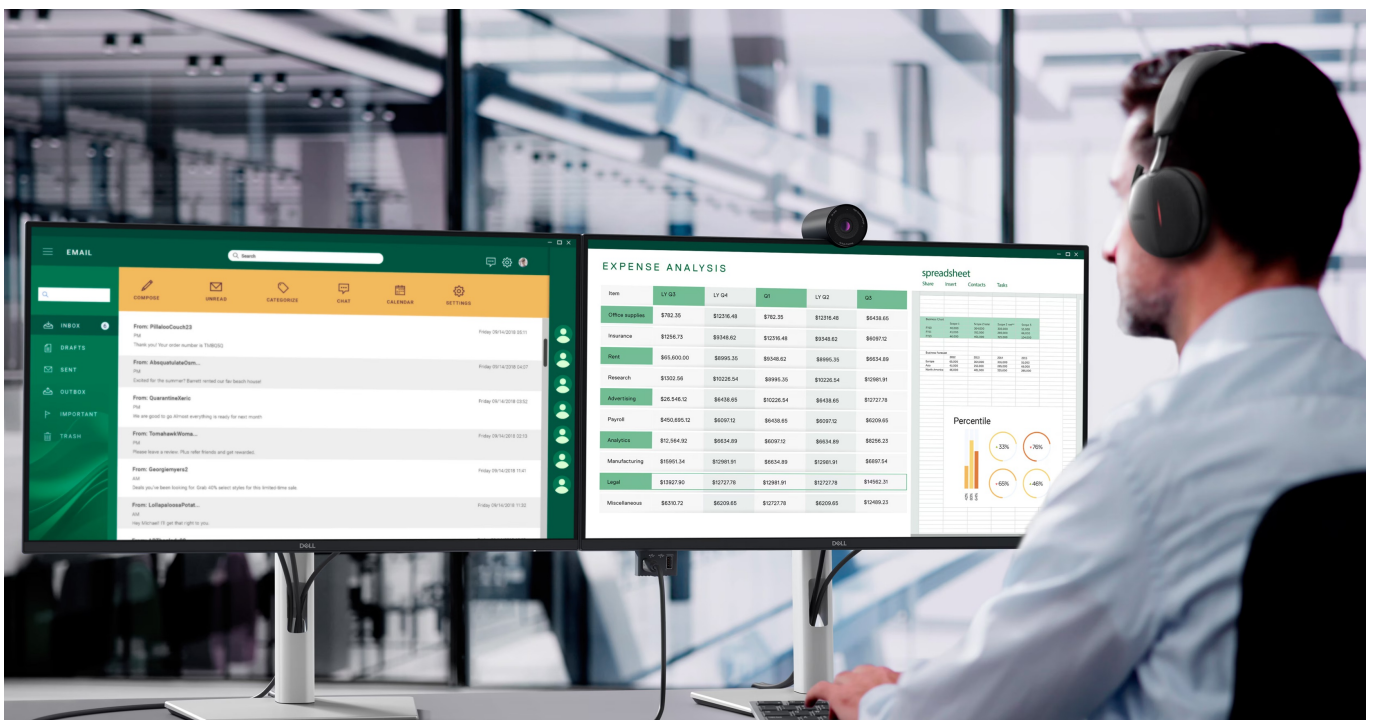

### Dell Pro 27 Plus P2725DE - komfortní pohled na tabulky i multimédia

**Monitor Dell Pro 27 Plus P2725DE** je připraven na jakýkoli úkol. Přináší 24palcový displej, na kterém zobrazíte pracovní povinnosti i multimédia pro každodenní zábavu. Obrazovka nabízí obraz v **QHD rozlišení**, díky čemuž vykresluje obsah ostře a s velkou mírou detailů. **Technologie IPS** zajišťuje široké pozorovací úhly, díky kterým můžete obsah sledovat pohodlně i při pohledu ze stran. Díky **99% pokrytí sRGB** je zajištěno přesné a konzistentní podání barev.

**Technologie Daisy Chain** vám umožní jednoduše propojit více monitorů jediným kabelem a získat enormní plochu pro náročnou práci. **Vylepšený režim ComfortView Plus** snižuje vyzařování modrého světla a přispívá ke komfortnímu sledování obsahu na displeji po celý den. Díky **obnovovací frekvenci 100 Hz** je obraz hladký a bez rušivých vlivů vykresluje i plynulé pohyby. **Výškově nastavitelný stojan s funkcí Pivot** umožní flexibilní přizpůsobení pozice podle vašich požadavků.

## Dell Pro 27 Plus P2725DE

LED monitor s úhlopříčkou **27"** disponující Quad HD rozlišením **2560 × 1440** obrazových bodů s poměrem stran **16 : 9**. Nabízí jas **350 cd/m<sup>2</sup>**, kontrastní poměr **1500 : 1**, 99% pokrytí sRGB, dobu odezvy **5 ms** a obnovovací frekvenci **100 Hz**. Pozorovací úhly **178° horizontálně i vertikálně** zaručí skvělou viditelnost z jakéhokoliv úhlu. K dispozici jsou také **tři porty USB 3.0**, ethernetový port **RJ-45** a dva porty **USB-C**, z nichž jeden kromě vysokorychlostního přenosu videa a dat umožňuje napájení připojených zařízení až do 90 W. Díky technologii **Daisy Chain** lze jednoduše propojit více monitorů a připojit je k počítači jediným kabelem. Potěší také výškově nastavitelný stojan a funkce **Pivot**, která umožňuje otočení obrazovky o 90°.