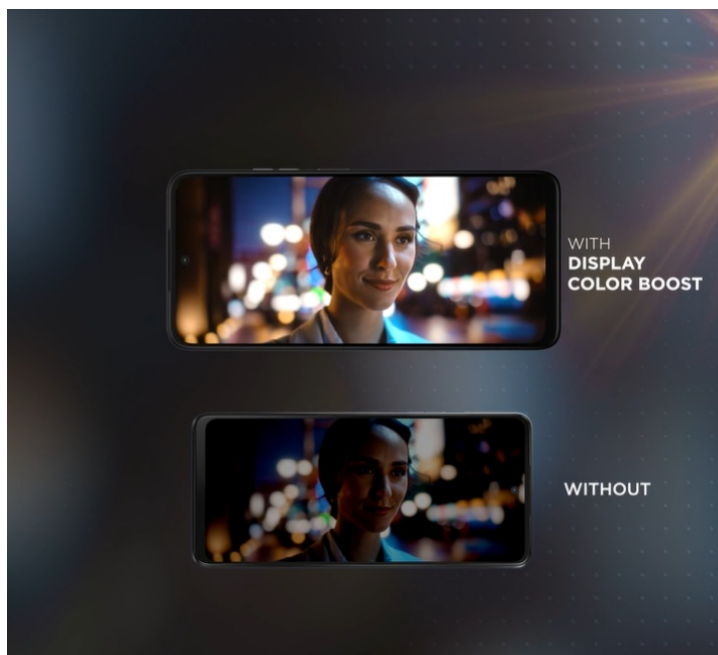

Smartphone **Motorola Moto G35** potěší uživatele solidním výkonem, elegantním vzhledem a bohatou nabídkou moderních funkcí. Tento model je vybaven **velkým 6,72" displejem**, který nabízí ostré **Full HD+ rozlišení** a dosahuje **obnovovací frekvence 120 Hz**. Díky tomu zajišťuje plynulé zobrazení a živé multimediální zážitky. Obraz je natolik hladký a displej prostorný, že podpoří komfortní sledování filmů, videí, práci s aplikacemi nebo hraní her.

Výbava obsahuje také **zadní duální fotoaparát s technologií Quad Pixel** a rozlišením 50 + 8 Mpx pro zachycení snímků ve vysoké kvalitě a detailech. **Přední 16Mpx kamera** zase poslouží všem fanouškům selfie momentek a videohovorů. **Baterie s kapacitou 5 000 mAh** zajistí dlouhou výdrž na jedno nabití. Konektivita zahrnuje mimo jiné podporu **sítě 5G** pro svižné stahování velkých objemů dat, plynulé streamování, on-line komunikaci nebo hraní po síti. Mezi další praktické funkce patří například snadné a bezpečné odemknutí pomocí **čtečky otisku prstů** nebo **rozpoznávání obličeje**.