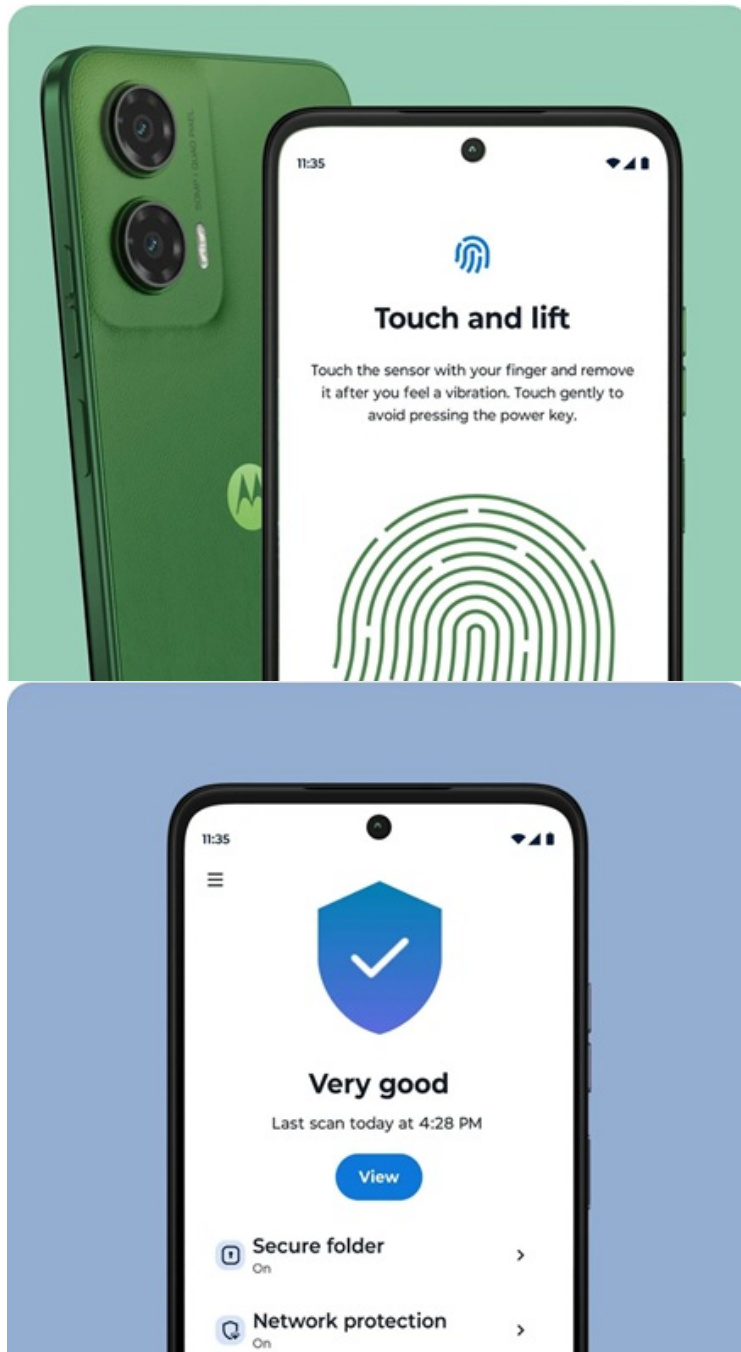

Smartphone **Motorola Moto G35** potěší uživatele solidním výkonem, elegantním vzhledem a bohatou nabídkou moderních funkcí. Tento model je vybaven **velkým 6,72" displejem**, který nabízí ostré **Full HD+ rozlišení** a dosahuje **obnovovací frekvence 120 Hz**. Díky tomu zajišťuje plynulé zobrazení a živé multimediální zážitky. Obraz je natolik hladký a displej prostorný, že podpoří komfortní sledování filmů, videí, práci s aplikacemi nebo hraní her.

Výbava obsahuje také **zadní duální fotoaparát s technologií Quad Pixel** a rozlišením 50 + 8 Mpx pro zachycení snímků ve vysoké kvalitě a detailech. **Přední 16Mpx kamera** zase poslouží všem fanouškům selfie momentek a videohovorů. **Baterie s kapacitou 5 000 mAh** zajistí dlouhou výdrž na jedno nabití. Konektivita zahrnuje mimo jiné podporu **sítě 5G** pro svižné stahování velkých objemů dat, plynulé streamování, on-line komunikaci nebo hraní po síti. Mezi další praktické funkce patří například snadné a bezpečné odemknutí pomocí **čtečky otisku prstů** nebo **rozpoznávání obličeje**.