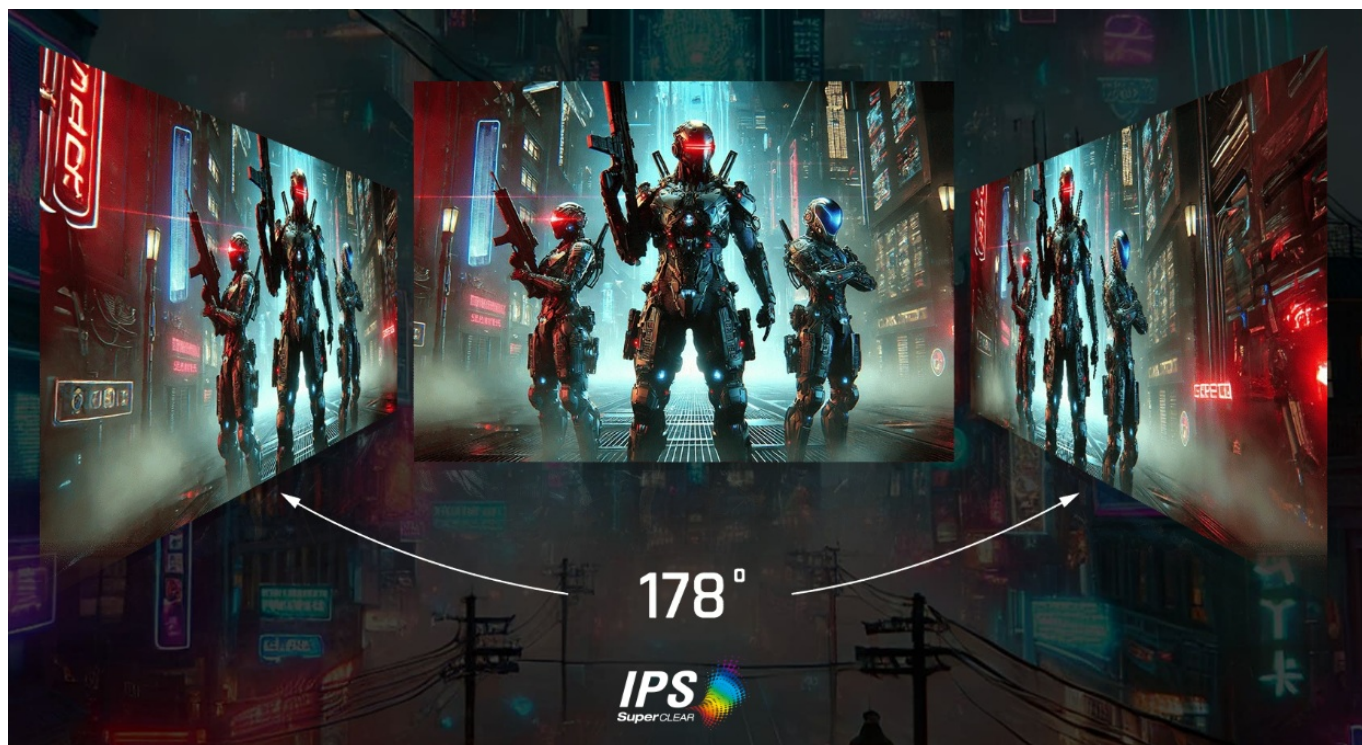

Popis

ViewSonic VX24G1-HD - čistá herní preciznost

Herní monitor ViewSonic VX24G1-HD na virtuálním bojišti nedělá žádné kompromisy. Disponuje **180Hz obnovovací frekvencí** a **1ms dobou odezvy**, díky čemuž vykresluje obraz hladce a bez zpoždění, takže nad soupeři budete mít vždy kousíček toho klíčového náskoku. **Full HD displej s úhlopříčkou 23,8"**, podporou HDR10 a **111% pokrytím sRGB barevné palety** zajistí živé a bohaté barvy.

Navíc díky **SuperClear IPS panelu** a jeho širokým pozorovacím úhlům si veškerý obsah dopřejete pohodlně a bez zkreslení i při pohledu ze stran. **Technologie VRR (Variable Refresh Rate)** upravuje obnovovací frekvenci obrazu s frekvencí grafického procesoru, čímž efektivně potlačuje sekání a trhání.

ViewSonic VX24G1-HD

Herní LED monitor s úhlopříčkou **23,8"** nabízí Full HD rozlišení **1920 × 1080** obrazových bodů a podporu **HDR10** zobrazení, které poskytuje vynikající kontrast a vysokou přesnost barev. Disponuje dobou odezvy **1 ms**, kontrastním poměrem **1000 : 1**, jasem **300 cd/m²** a **111% pokrytím sRGB** barevné palety. **Variabilní obnovovací frekvence (VRR)** až **180 Hz** zajistí intenzivní akci bez trhání, zadržávání nebo rozmazávání obrazu při pohybu. Příjemné jsou též pozorovací úhly **178°** horizontálně i vertikálně.

Součástí balení je DisplayPort kabel.

ZÁKLADNÍ SPECIFIKACE

Typ panelu: IPS

Úhlopříčka: 23,8"

Poměr stran: 16 : 9

Rozlišení: 1920 × 1080

Kontrastní poměr: 1000 : 1

Doba odezvy: 1 ms