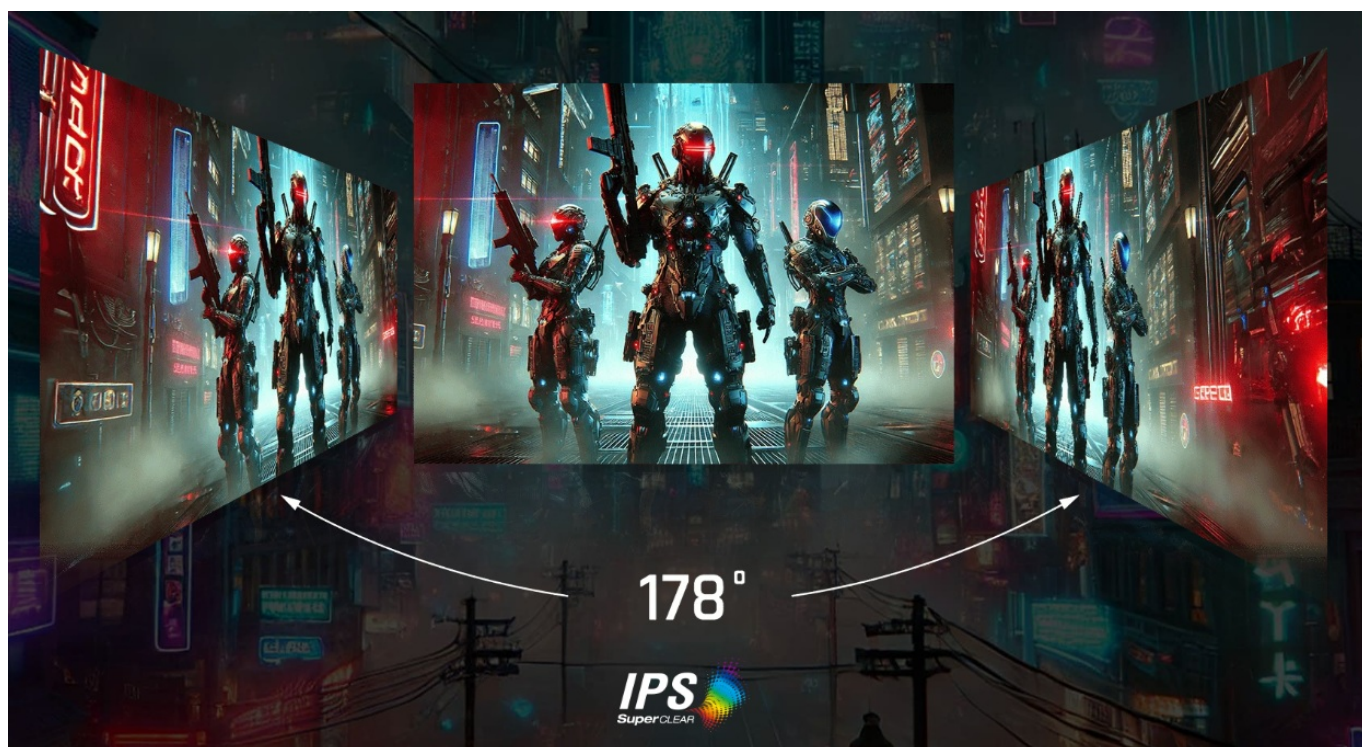

Popis

ViewSonic VX27G1-HD - čistá herní preciznost

Herní monitor ViewSonic VX27G1-HD na virtuálním bojišti nedělá žádné kompromisy. Disponuje **180Hz obnovovací frekvencí** a **1ms dobou odezvy**, díky čemuž vykresluje obraz hladce a bez zpoždění, takže nad soupeři budete mít vždy kousíček toho klíčového náskoku. **Full HD displej s úhlopříčkou 27"**, podporou HDR10 a **113% pokrytím sRGB barevné palety** zajistí živé a bohaté barvy.

Navíc díky **SuperClear IPS panelu** a jeho širokým pozorovacím úhlům si veškerý obsah dopřejete pohodlně a bez zkreslení i při pohledu ze stran. **Technologie VRR (Variable Refresh Rate)** upravuje obnovovací frekvenci obrazu s frekvencí grafického procesoru, čímž efektivně potlačuje sekání a trhání.

ViewSonic VX27G1-HD

Herní LED monitor s úhlopříčkou **27"** nabízí Full HD rozlišení **1920 × 1080** obrazových bodů a podporu **HDR10** zobrazení, které poskytuje vynikající kontrast a vysokou přesnost barev. Disponuje dobou odezvy **1 ms**, kontrastním poměrem **1000 : 1**, jasem **300 cd/m²** a **113% pokrytím sRGB** barevné palety. **Variabilní obnovovací frekvence (VRR)** až **180 Hz** zajistí intenzivní akci bez trhání, zadrhávání nebo rozmazávání obrazu při pohybu. Příjemné jsou též pozorovací úhly **178°** horizontálně i vertikálně.

Součástí balení je DisplayPort kabel.

ZÁKLADNÍ SPECIFIKACE

Typ panelu: IPS

Úhlopříčka: 27"

Poměr stran: 16 : 9

Rozlišení: 1920 × 1080

Kontrastní poměr: 1000 : 1

Doba odezvy: 1 ms