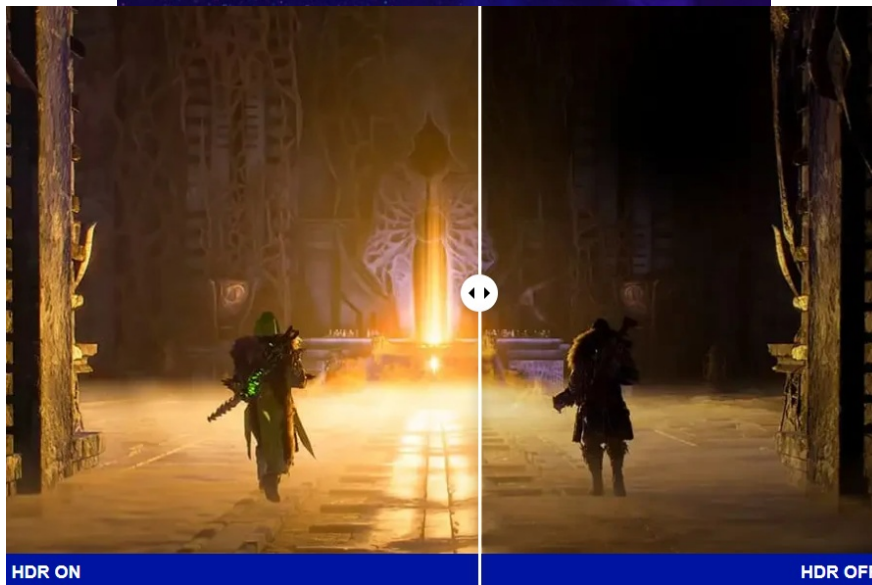

Popis

ViewSonic VX27G1-HD - čistá herní preciznost

Herní monitor ViewSonic VX27G1-HD na virtuálním bojišti nedělá žádné kompromisy. Disponuje **180Hz obnovovací frekvencí** a **1ms dobou odezvy**, díky čemuž vykresluje obraz hladce a bez zpoždění, takže nad soupeři budete mít vždy kousíček toho klíčového náskoku. **Full HD displej s úhlopříčkou 27"**, podporou HDR10 a **113% pokrytím sRGB barevné palety** zajistí živé a bohaté barvy.

Navíc díky **SuperClear IPS panelu** a jeho širokým pozorovacím úhlům si veškerý obsah dopřejete pohodlně a bez zkreslení i při pohledu ze stran. **Technologie VRR (Variable Refresh Rate)** upravuje obnovovací frekvenci obrazu s frekvencí grafického procesoru, čímž efektivně potlačuje sekání a trhání.

ViewSonic VX27G1-HD

Herní LED monitor s úhlopříčkou **27"** nabízí Full HD rozlišení **1920 × 1080** obrazových bodů a podporu **HDR10** zobrazení, které poskytuje vynikající kontrast a vysokou přesnost barev. Disponuje dobou odezvy **1 ms**, kontrastním poměrem **1000 : 1**, jasem **300 cd/m²** a **113% pokrytím sRGB** barevné palety. **Variabilní obnovovací frekvence (VRR)** až **180 Hz** zajistí intenzivní akci bez trhání, zadrhávání nebo rozmazávání obrazu při pohybu. Příjemné jsou též pozorovací úhly **178°** horizontálně i vertikálně.

Součástí balení je DisplayPort kabel.

ZÁKLADNÍ SPECIFIKACE

Typ panelu: IPS

Úhlopříčka: 27"

Poměr stran: 16 : 9

Rozlišení: 1920 × 1080

Kontrastní poměr: 1000 : 1

Doba odezvy: 1 ms