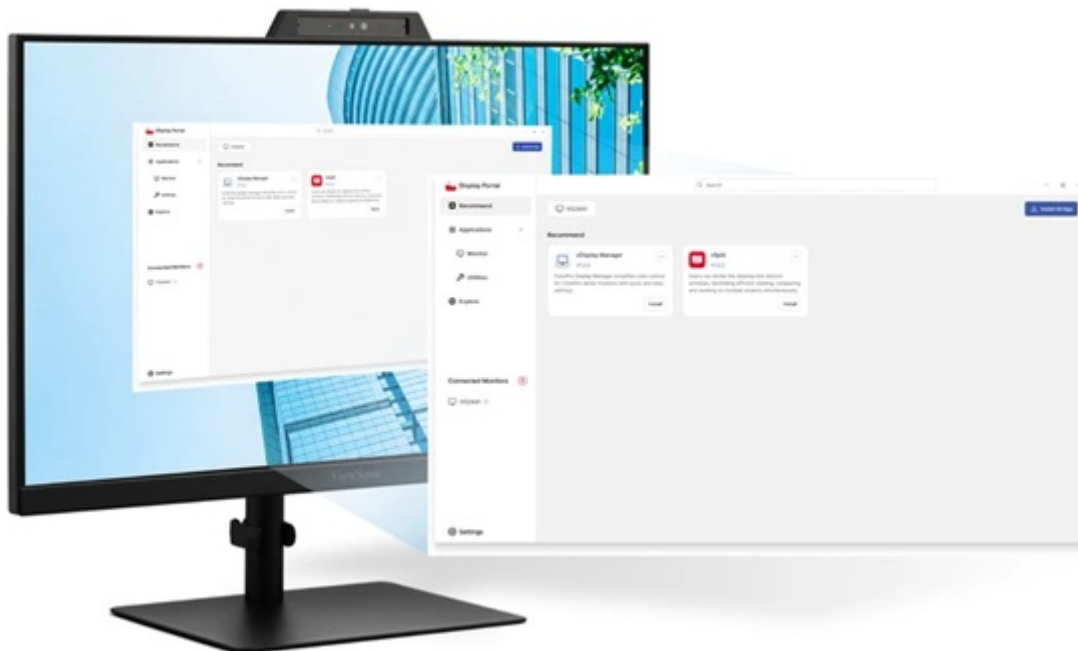

#### ViewSonic VG2441V - videokonferenční monitor pro náročné

**Monitor ViewSonic VG2441V** je navržen pro každodenní produktivitu a veškerou on-line komunikaci. Trávíte hodně času v on-line kontaktu s kolegy nebo rodinou? S tímto monitorem se můžete rozloučit s rozmazaným obrazem nebo špatně nastaveným úhlem kamery.

## Budete vidět i slyšet

Disponuje **5Mpx webkamerou a dvěma mikrofony**, takže zajistí nejenom ostrý obraz, ale také kvalitní reprodukci hlasu. Nechybí ani **zabudované stereo reproduktory** pro plnohodnotné ozvučení. Součástí videokonferenční výbavy je také **posuvná krytka** a podporou funkce **Windows Hello**, čímž je zajištěno maximální soukromí a bezpečné přihlášení.

**Monitor ViewSonic VG2441V** představuje ideální volbu pro práci z domova nebo v kanceláři. Výrazně vám usnadní on-line mítinky s kolegy, zákazníky nebo třeba celým pracovním týmem. V rámci svých pracovních povinností se můžete těšit na **Full HD displej**, který vám zprostředkuje komfortní plochu o velikosti **24 palců**.

## ViewSonic VG2441V

LED monitor s úhlopříčkou **23,8"** a rozlišením **1920 × 1080** obrazových bodů. Disponuje kontrastním poměrem **1500 : 1**, jasem **250 cd/m<sup>2</sup>**, dobou odezvy **4 ms**, **104% pokrytím sRGB** barevné palety obnovovací frekvencí **120 Hz**. Použitím technologie **IPS** je dosaženo širokých pozorovacích úhlů **178° horizontálně i vertikálně**. K dispozici jsou dva porty **USB 3.0** pro připojení datových uložišť nebo periférií a dva porty **USB-C**, z nichž jeden kromě vysokorychlostního přenosu videa a dat umožňuje napájení připojených zařízení až do **15 W**. Potěší také vestavěné **stereo reproduktory** s celkovým výkonem **4 W**. Pro videokonference lze využít **5Mpx webkameru** se **dvěma mikrofony**, posuvnou **krytkou** a podporou funkce **Windows Hello**. Předností monitoru je také možnost nastavení optimální orientace díky výškově nastavitelnému stojanu a funkci **Pivot**.