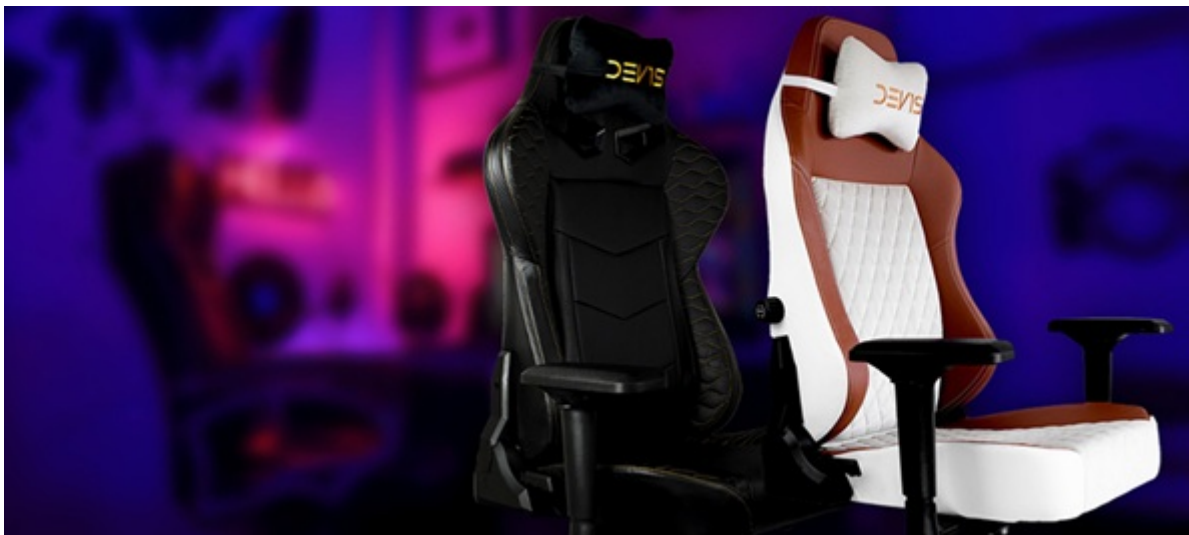

Prémiová herní židle DEV1S CREMA, která svůj vzhled odvozuje od sedaček luxusních sportovních aut. Podporuje maximální pohodlí, které oceníte při dlouhých herních maratonech i náročné práci na počítači. **Židle DEV1S CREMA** je ztělesněním moderní ergonomie. Silné boční vedení poskytuje **potřebnou oporu při intenzivních soutěžních kláních** i dotažení náročných projektů. Povrch je kryt **broušenou koženkou**, která patří mezi prémiové materiály a podílí se na impozantním vzhledu celé židle.

Ocelová konstrukce je zárukou odolnosti a dlouhé životnosti. Samozřejmostí jsou bohaté možnosti nastavení, díky kterým se **židle DEV1S CREMA** přizpůsobí rozmanitým požadavkům uživatele. Nabízí například **polohovatelnou opěrku pro bedra**, **výškově nastavitelný sedák** nebo **opěrku pro krk**. Díky tomu poskytne dokonalý komfort pro nejmáchanější části těla během sezení. Pokud hraní her prožíváte až příliš intenzivně, **zabrzditelná kolečka** zamezí nechtěným pohybům.

DEVIS CREMA

Herní židle **DEVIS CREMA** je kombinací luxusu a elegance, která uspokojí potřeby každého skutečného hráče. **Broušená koženka** připomíná luxusní sedadla nejdražších sportovních aut, zatímco **ocelový rám** zajistí mimořádnou stabilitu a odolnost. **Nastavitelná výška sedáku**, sklápěcí mechanismus a polohovatelná bederní a krční opěrka poskytují dobrou oporu a podporují správné držení těla, které potřebujete při dlouhém sezení u počítače. Zajistí potěší také **zabrzditelná kolečka**.

ZÁKLADNÍ SPECIFIKACE

Doporučená výška: 150–200 cm

Max. nosnost: 150 kg

Náklon: 85–135°

Materiál: PU kůže, semiš, ocel

Hmotnost: 26 kg

Barva: bílá-hnědá