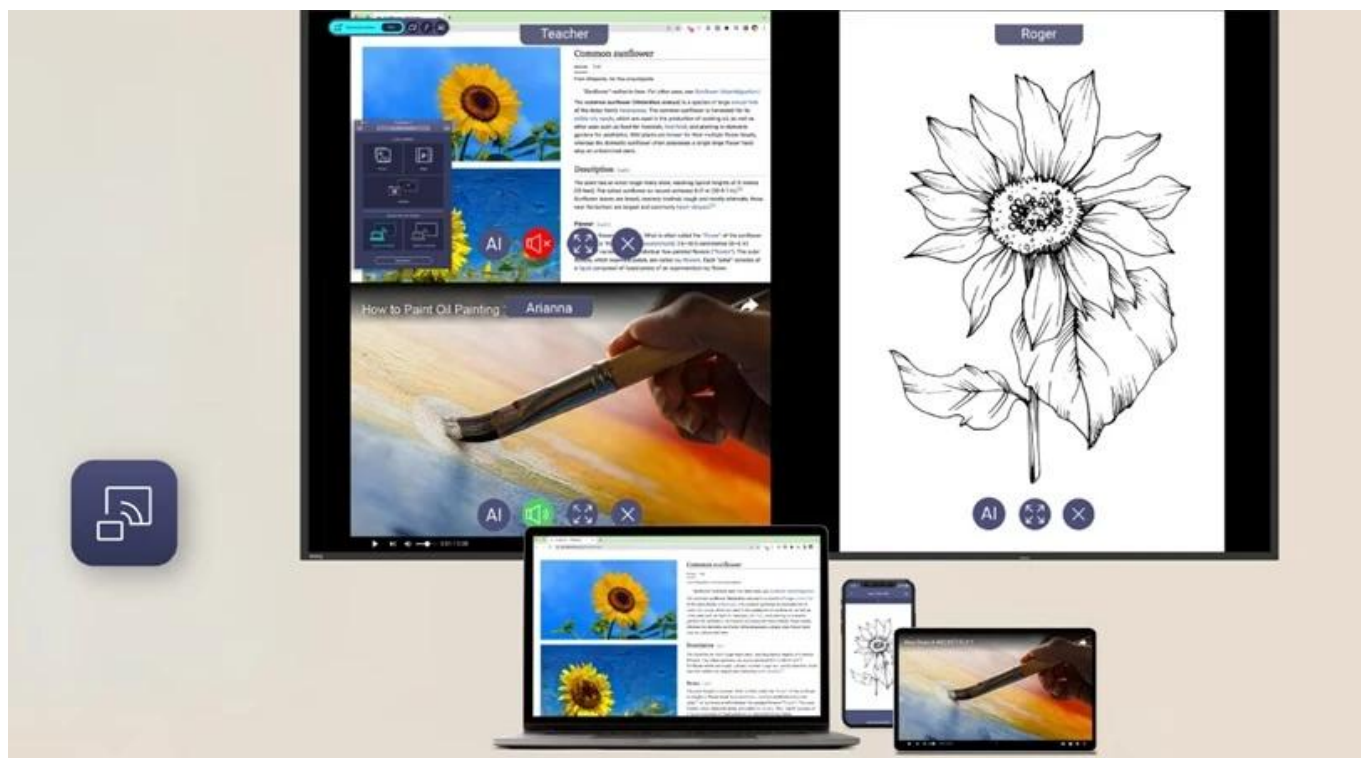

Popis

BenQ SL4304 - prezentace ožijí v přesných barvách

Digitální panel BenQ SL4304 pro prezentace a předávání informací na **displeji s úhlopříčkou 43"**. Vyznačuje se profesionálním vykreslením a podáním barev, které divákům, klientům nebo studentům vytřou zrak. Tento model splňuje **certifikace Pantone Validated** a **Pantone SkinTone Validated**, takže veškeré barvy jsou reprodukovány s **99% pokrytím barevného prostoru sRGB**.

Ve spojení s ultra **jemným rozlišením obrazu 4K** vypadá každý zobrazený detail přesně tak, jak má. Mimořádně věrné zobrazení včetně barev je ideální pro grafiky, designéry, všechny náročné uživatele a diváky, kteří si potrpí na dokonalost.

Díky **antireflexnímu povrchu** a **jasu 500 nitů** je obsah na **panelu BenQ SL4304** skvěle viditelný a čitelný i v osvětlených prostorách.

Mezi další přednosti patří **certifikace Google EDLA**, díky které získáte přístup k ekosystému Googlu a aplikacím v obchodě Google Play. Funkce digitálního panelu BenQ SL4304 zahrnují speciální režimy zobrazení - **M-Book Mode** pro přesné barvy MacBooku, **Sketch Mode** pro umělce nebo **Cinema Mode** pro fanoušky filmů a videí.

Displeje jsou vybaveny **antireflexním povrchem** s 25% rozptylem a jasnem **500 nitů**, což zajišťuje skvělou čitelnost i v dobře osvětlených prostorách. Integrovaný systém **X-Sign** umožňuje vzdálenou správu obsahu na všech displejích v síti, včetně plánování zobrazení a rozesílání aktuálních informací.