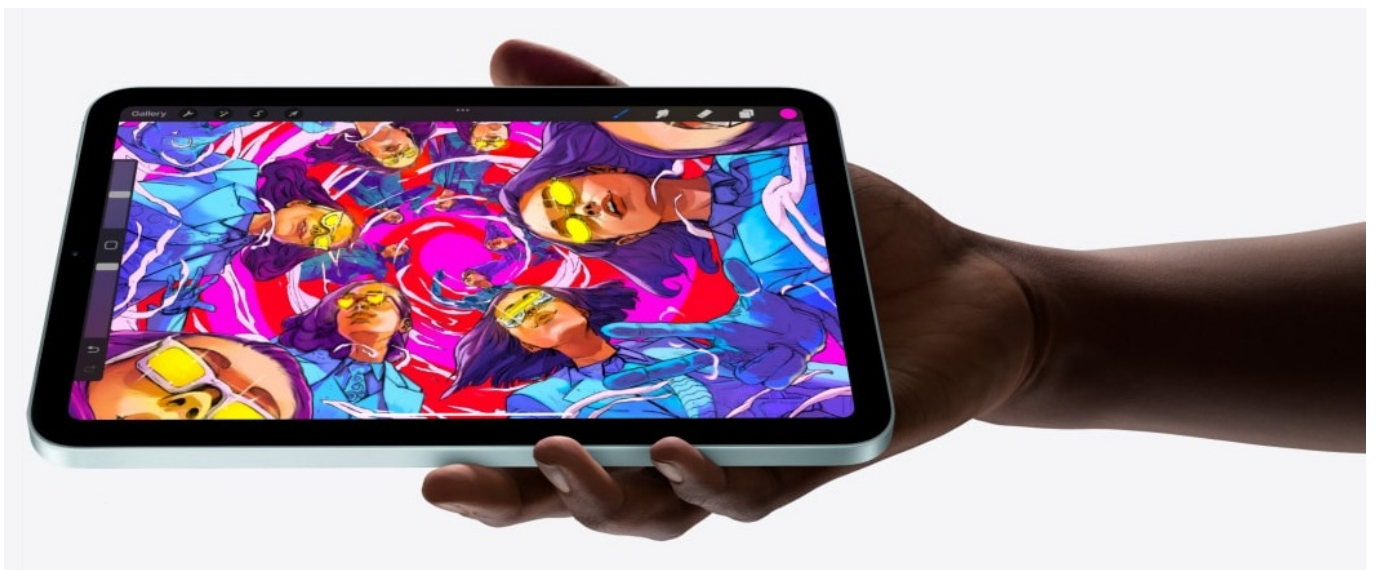

Popis

Apple iPad mini (2024) Wi-Fi - obrovský tvůrčí talent v kompaktním designu

Apple iPad mini (2024) Wi-Fi představuje skvělou volbu pro všechny uživatele, kteří hledají výkon pro kreativní práci i multimediální zábavu v kompaktním provedení. Tento iPad mini disponuje **8,3palcovým Liquid Retina displejem** s technologií **True Tone**, který vykresluje texty a obraz ostře, v bohatých a živých barvách. **Konstrukce ze 100% recyklovaného hliníku** zajistí elegantní vzhled a odolnost potřebnou pro každodenní přenášení a častou manipulaci. Tablet **Apple iPad mini (2024) Wi-Fi** je vybaven **procesorem Apple A17 Pro**, který je přímo stvořen pro náročné úlohy, moderní aplikace a **technologie Apple Intelligence**.

Apple Intelligence

Apple iPad mini nabízí systém osobní inteligence s názvem **Apple Intelligence**. **AI nástroj** vám pomůže tvořit, psát, vyjádřit své myšlenky a nápady a být produktivnější během celého dne. Tato umělá inteligence přitom vychází z vašeho osobního kontextu. Současně vše probíhá jen a v pouze v samotném zařízení, čímž chrání vaše data, aby se k nim nikdo jiný nedostal. **Apple Intelligence** podporuje nástroje pro novodobé způsoby **psaní, generování obrázků, textů, originální vizuální ztvárnění, kreslení** nebo psaní poznámek a spoustu dalšího.

Apple iPad mini (2024)

iPad mini přináší veškerý výkon a funkce velkého iPadu v úžasně lehkém a kompaktním provedení. S konstrukcí ze 100% recyklovaného hliníku a nádherným **8,3" Liquid Retina displejem** s True Tone a širokým barevným rozsahem P3 získáte perfektní zařízení do batohu i kabelky. Text je vždy dokonale ostrý a barvy krásně živé.

Srdcem tabletu je nový výkonný **čip A17 Pro**, který poskytuje ohromný výkon v přenosném provedení. Jeho 16jádrový Neural Engine je až 2x rychlejší než předchozí generace a **5jádrové GPU** zvládá i graficky náročné AAA hry.