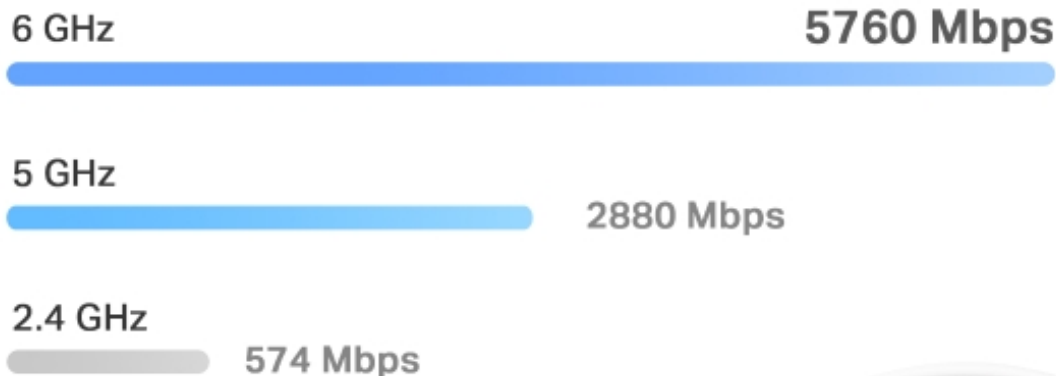

TP-LINK DECO BE65 3KS

Cena celkem:	17 038 Kč (bez DPH: 14 081 Kč)
Běžná cena:	18 742 Kč
Ušetříte:	1 704 Kč
Kód zboží:	NARTPL1222
Part No.:	Deco BE65(3-pack)
Záruka:	36 měs.
Stav:	Nové zboží

Popis

TP-Link Deco BE65 3 ks

Deco BE65 využívá systém více jednotek k dosažení bezproblémového celoplošného Wi-Fi pokrytí - **eliminuje slabé oblasti signálu** jednou provždy! Pro pokrytí menších oblastí může jednotka fungovat i samostatně. Díky pokročilé technologii **Deco Mesh** spolupracují jednotky na vytvoření jednotné sítě s jediným názvem sítě.

System jednotek Deco BE65 poskytuje rychlé a stabilní spojení rychlostí **až 9214 Mb/s** s podporou standardu **802.11be (Wi-Fi 7)** a je tak ideální pro pokrytí celé domácnosti bezdrátovým signálem (součástí balení jsou 3 jednotky). Mezi další výhody patří také **kompatibilita s hlasovým ovládáním Amazon Alexa a systémem Google Home**.

Wi-Fi 7
Třípásmová Wi-Fi 7 síť
s rychlostí až **9214 Mb/s**

- Plynulé přepínání mezi jednotkami řízené AI
- Šířka pásma až 320 MHz
- Multi-Link Operation
- 4K-QAM

Opravdová **multigigabitová** Wi-Fi mesh síť pro celou domácnost