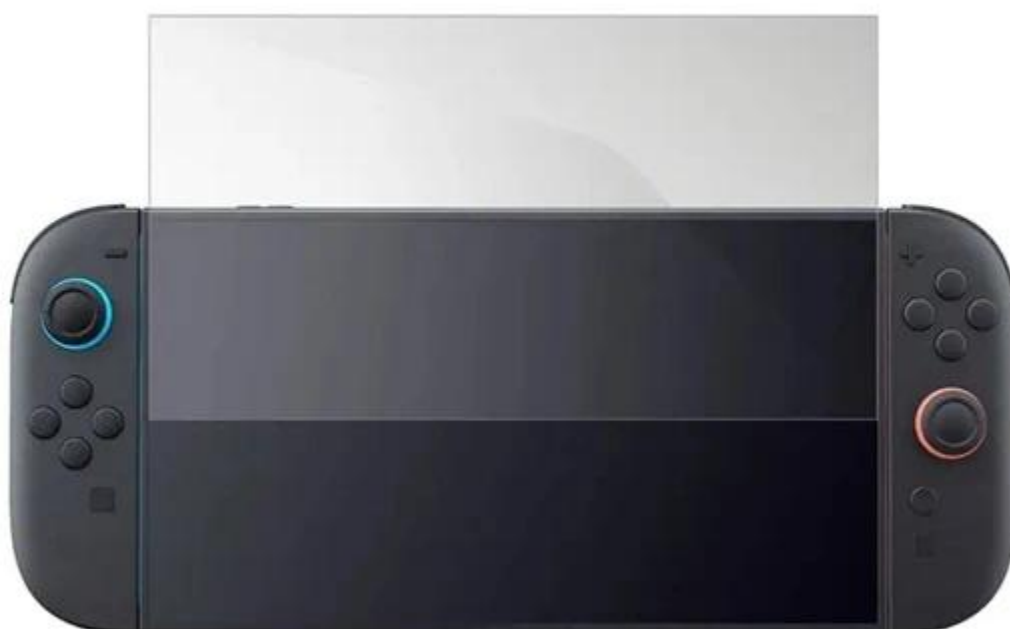

## SUBSONIC BY SUPERDRIVE FÓLIE PRO SWITCH 2

Cena celkem:

**224 Kč**  
**(bez DPH: 185 Kč)**

Běžná cena:

**246 Kč**

Ušetříte:

**22 Kč**

Kód zboží:

## SUBSONIC by SUPERDRIVE fólie pro Switch 2 - nový level proti poškrábání

Nenechte svoji herní **konzoli Nintendo Switch 2** napospas upatlaným prstům, škrábancům nebo nečekaným testům odolnosti a chraňte displej **tvrzeným sklem SUBSONIC by SUPERDRIVE**, speciálně navrženým pro Switch 2. **Tvrzené sklo 9H** je navrženo tak, aby pohltilo nárazy a chrání displej před poškrábáním ostrými předměty, jako jsou například klíče. Při nárazu se fólie roztříští na malé neostře částičky, díky čemuž je obrazovka primárně **chráněna před poškozením**.

**Povrchová úprava** je odolná nejen proti škrábancům, ale také prachu. **Instalace je snadná** a podporuje snadné přilnutí k povrchu bez nevzhledných bublin. **SUBSONIC by SUPERDRIVE fólie pro Switch 2** zvýší ochranu displeje a udělá z něj neviditelnou neprůchozí bariéru. Mimořádně tenká fólie dosahuje **tloušťky pouhých 0,24 mm**, díky čemuž je dokonale průhledná a každý pixel oblíbené hry si užijete bez zkrátení.