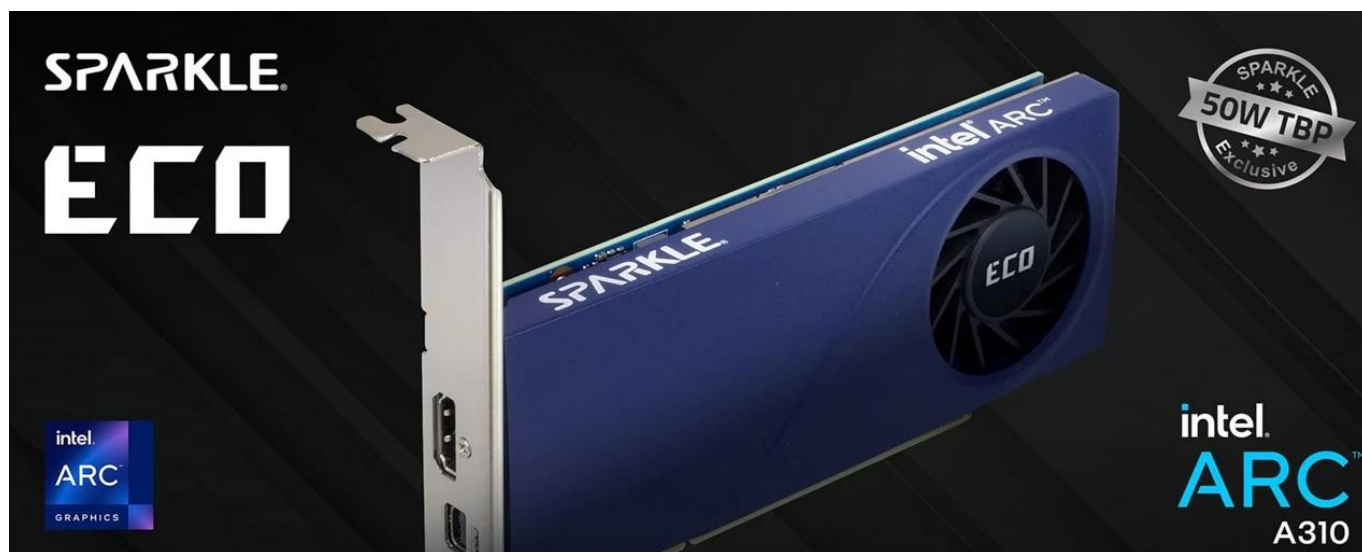

SPARKLE INTEL ARC A310 ECO 4GB (SA310C-4G)

Cena celkem: **3 550 Kč****(bez DPH: 2 934 Kč)**Běžná cena: **3 904 Kč**Ušetříte: **355 Kč**

Kód zboží: VGASPA0002

Part No.: SA310C-4G

Záruka: 36 měs.

Stav: Nové zboží

Popis

Sparkle Intel Arc A310 ECO - tichá, úsporná, a přesto moderní grafika

Kompaktní grafická karta Sparkle Intel Arc A310 ECO, která vás i přes svoje rozměry dokáže velmi příjemně překvapit výkonem. Je navržena do úsporných PC sestav, ale přesto si poradí s moderními výzvami. Disponuje **4 GB paměti typu GDDR6**, které jsou ideální pro kancelářské práce, multimediální zábavu, a to včetně nenáročného hraní her.

Nízký profil není jen praktický, ale díky **ECO edici** také vede k **nižší spotřebě energie pouhých 50 W**. V praxi se tak jedná o ideální volbu do malých PC skříní, u kterých hraje prim tichý provoz. **Jednoslotový design** disponuje **ventilátorem a chladičem**, takže i přes úsporu místa zvládne potřebný výkon a aktivity v podobě streamování, úpravy videa a chod dalšího grafického softwaru.

SPARKLE Intel Arc A310 ECO (SA310C-4G)

Úsporná grafická karta s nízkoprofilovým designem a sníženou spotřebou energie.

SPARKLE Intel Arc A310 ECO je exkluzivní varianta grafické karty s **redukovanou spotřebou ze 75 W na pouhých 50 W**, což přináší výrazně nižší tepelné vyzařování a vyšší energetickou účinnost. Díky nízké spotřebě využívá pouze **jednoslotový design s jedním ventilátorem** v nízkoprofilovém provedení, což ji předurčuje pro kompaktní počítačové sestavy.