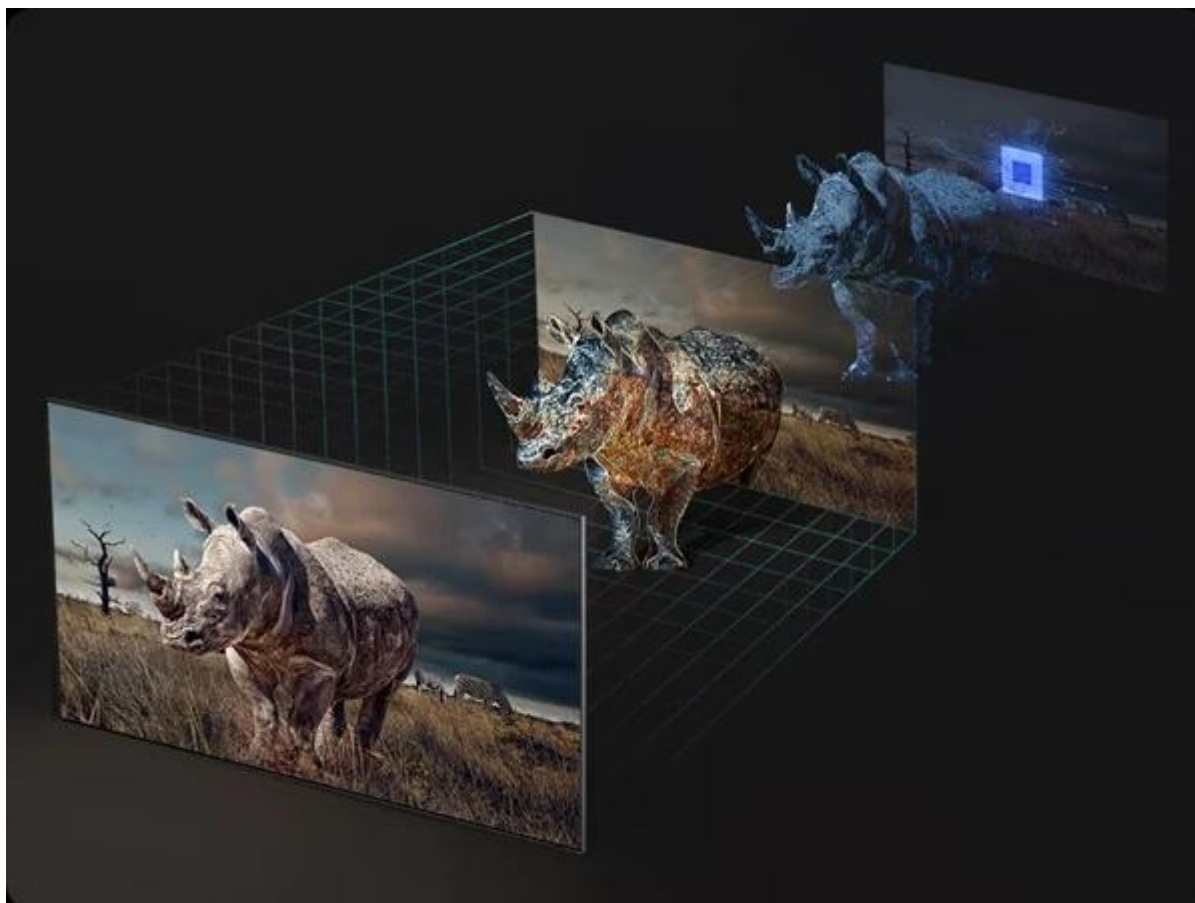

## Samsung Smart OLED QE42S90F - AI technologie se snoubí s TV

**Chytrý televizor Samsung Smart OLED QE42S90F**, který vás dokonale pohltí. Postará se o to nejenom obří obrazovka s **úhlopříčkou 42 palců**, ale také chytré funkce, **ultra jemné 4K rozlišení** nebo podpora umělé inteligence. Samsung Smart OLED QE42S90F je de facto inteligentní multimediální centrum, které vám naservíruje multimediální obsah, na který si jen vzpomenete. **Hry, filmy, videa** nebo třeba jen večerní televizní zprávy budete vnímat zcela novým způsobem.

**Samsung Smart OLED QE42S90F** disponuje **NQ4 AI Gen3 procesorem**, který za pomoc **umělé inteligence Vision AI** optimalizuje parametry obrazu dle typu scény, prostředí nebo aktuálního obsahu. Díky tomu si například horory, temné detektivky, ale také třeba animáky nebo sportovní přenosy vychutnáte v plné parádě a atmosféře.

**4K OLED obrazovka** s podporou **HDR+** zachytí dokonale ostrý obraz, detaily i přesné barvy bez rušivých vlivů. Precizní kombinace všech vizuálních aspektů je ideální pro denní i noční sledování. Kde je obraz, musí být i zvuk.