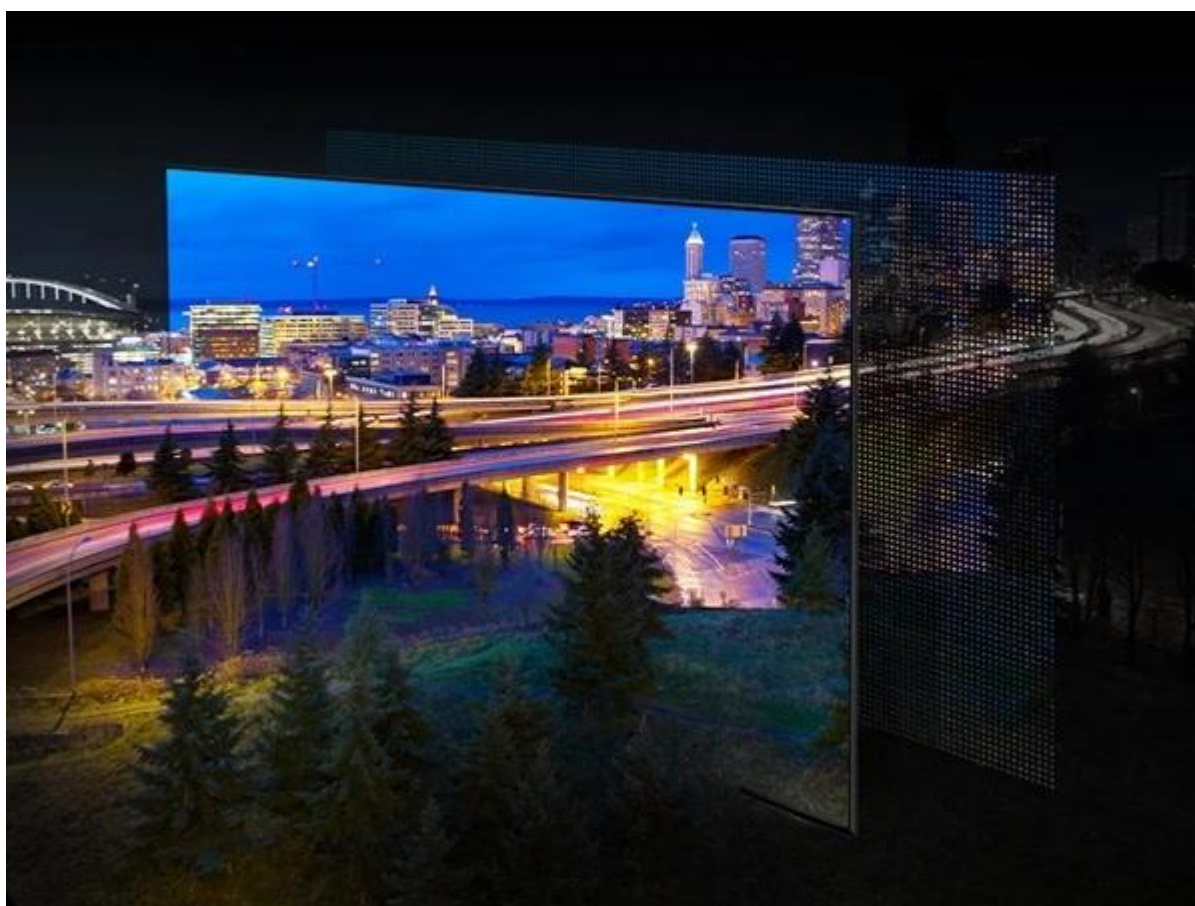

Samsung Smart OLED QE42S90F disponuje **NQ4 AI Gen3 procesorem**, který za pomoc **umělé inteligence Vision AI** optimalizuje parametry obrazu dle typu scény, prostředí nebo aktuálního obsahu. Díky tomu si například horory, temné detektivky, ale také třeba animáky nebo sportovní přenosy vychutnáte v plné parádě a atmosféře.

4K OLED obrazovka s podporou **HDR+** zachytí dokonale ostrý obraz, detaily i přesné barvy bez rušivých vlivů. Precizní kombinace všech vizuálních aspektů je ideální pro denní i noční sledování. Kde je obraz, musí být i zvuk.