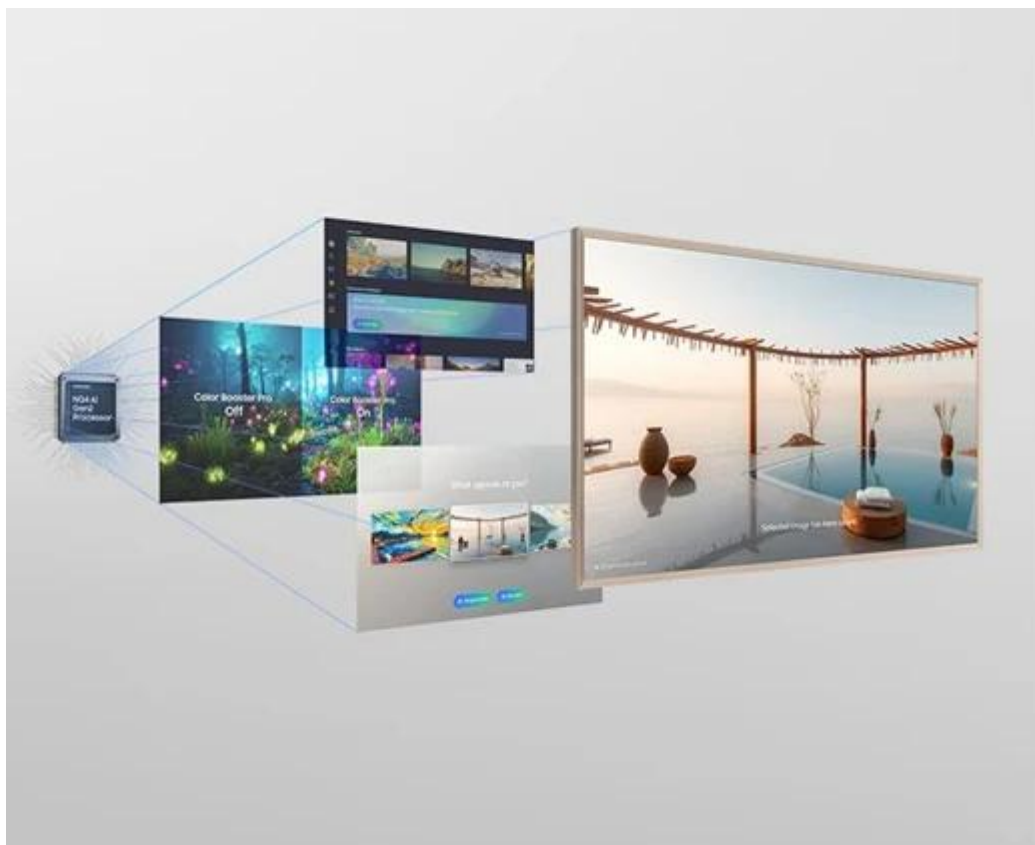

TV Samsung The Frame QE43LS03F - digitální obraz v obrazu

Samsung The Frame QE43LS03F promění váš obývací pokoj v televizní galerii. **Obrazovka s úhlopříčkou 43 palců** je vyvedena v **provedení obrazového rámu**, díky čemuž dokonale splyne s interiérem. **Unikátní režim Art Mode** promění obrazovku v digitální galerii s přehlídkou uměleckých děl z celého světa nebo vašich fotografií.

Tento model tak spojuje umělecký design s moderními technologiemi a je ideální pro všechny, kteří hledají estetický přesah a výkon. **Samsung The Frame QE43LS03F** je vybaven výkonným **QLED panelem**, který produkuje obraz v ostrém **rozlišení 4K**. Dokáže zachytit každý detail a podpoří špičkovou kvalitu filmů, seriálů, her a dalšího vizuálního obsahu.

Operační systém Tizen přináší funkce **Smart TV**, a to včetně přístupu ke streamovacím službám. S televizorem **Samsung The Frame QE43LS03F** tak multimediální zábava nikdy nekončí.