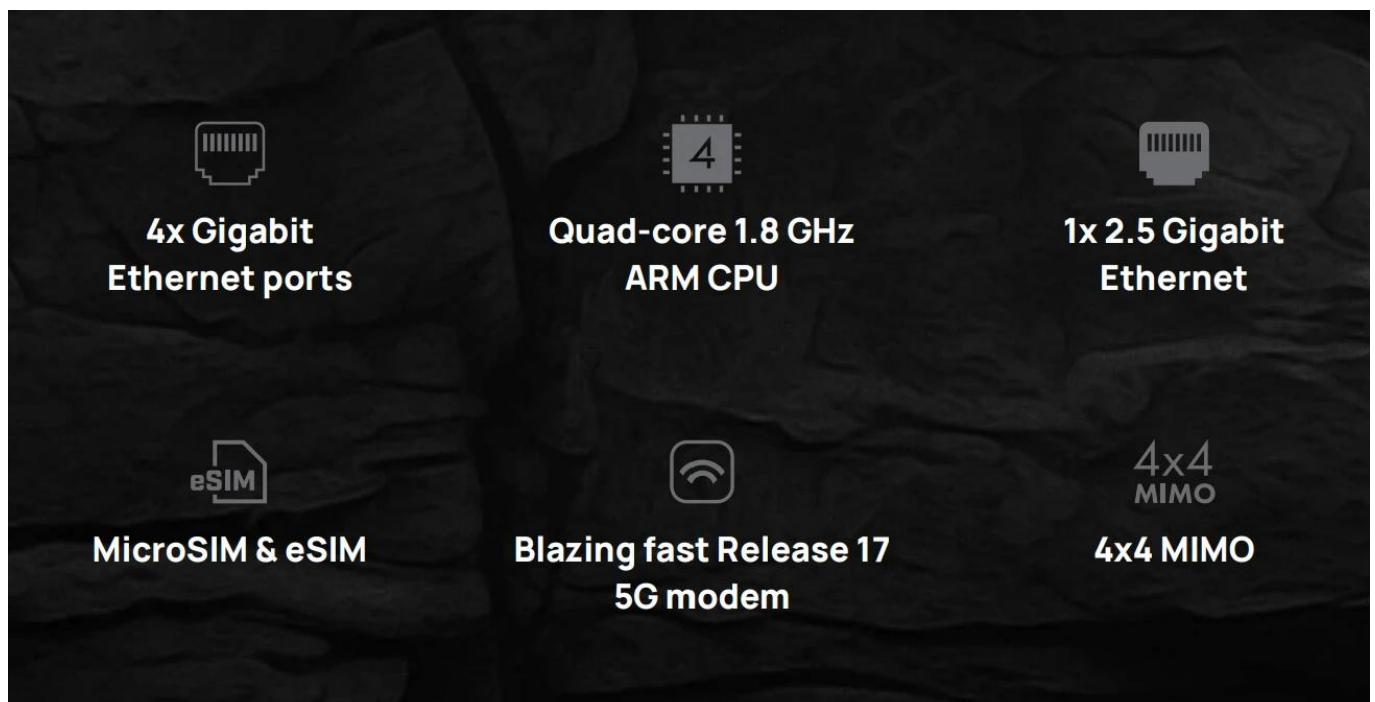

MIKROTIK CHATEAU 5G R17 AX

Cena celkem:	8 070 Kč (bez DPH: 6 669 Kč)
Běžná cena:	8 877 Kč
Ušetříte:	807 Kč
Kód zboží:	NABMKR1219
Part No.:	S53UG+5HaxD2HaxD-TC&RG650E-EU
Záruka:	26 měs.
Stav:	Nové zboží

Popis

MikroTik Chateau 5G R17 ax

Výkonný 5G domácí router s podporou eSIM pro okamžité připojení k internetu.

MikroTik Chateau 5G R17 ax představuje nejnovější generaci 5G routerů s podporou Release 17, který přináší vyšší rychlosti stahování, lepší stabilitu signálu a rychlejší odezvu i v oblastech se slabým pokrytím. Díky integrované **eSIM technologii** se můžete připojit k internetu okamžitě, i když nemáte fyzickou SIM kartu.

Router je vybaven **čtyřjádrovým procesorem ARM** s frekvencí 1,8 GHz, 1 GB RAM a systémem **RouterOS v7**, který nabízí pokročilé možnosti správy sítě. S podporou **4x4 MIMO technologie** a duální **Wi-Fi 6** zajišťuje spolehlivé připojení pro všechna vaše zařízení.

- Nejnovější 5G Release 17 modem s podporou pokročilých agregačních kombinací
- Integrovaná eSIM a micro SIM slot pro flexibilní možnosti připojení