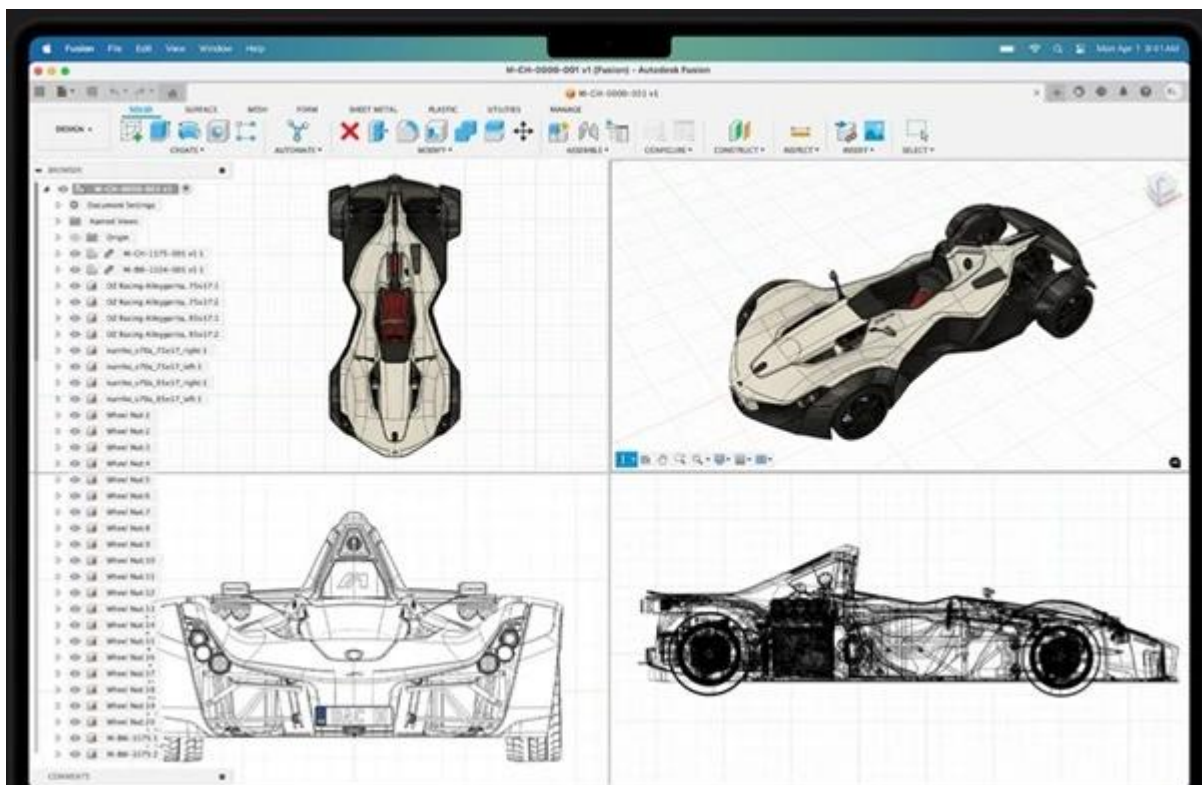

Apple MacBook Pro 16 - vezme z gruntu každý projekt na velkém displeji

Apple MacBook Pro 16 reflektuje všechny požadavky profesionálů. Nová generace špičkového přenosného zařízení drží krok s moderní dobou. Základem výkonu je 14jádrový procesor Apple M4 Pro, který představuje další skok na poli notebooků Apple. Je vyroben moderní technologií a ve spojení s vyspělou architekturou GPU produkuje vyšší výkon při plnění náročných úkolů a velkých projektů. O vizuální výkon se stará grafická karta Apple GPU s 20 jádry. Dynamická mezipaměť svižně reaguje na aktuální výpočetní procesy a optimalizuje výkon GPU při všestranném použití. Uplatní se při činnosti s profi aplikacemi a dalším softwarem, samozřejmostí je také editace nebo hraní her.

Koukejte na obsah optikou Retiny

Liquid Retina XDR displej disponuje úhlopříčkou 16,2" a nabízí velkou plochu pro sledování obsahu. Extrémní dynamický rozsah (XDR) zafixuje váš zrak mimořádnou reprodukcí detailů, světlých tónů i tmavých oblastí. Produkuje přesné barvy a díky podpoře ProMotion je vhodný pro profesionální zaměření.

Periferie všech typů, připojte se

Apple MacBook Pro 16 obsahuje bohatou nabídku portů pro připojení rozličného příslušenství a flexibilní pracovní činnost. Umožní vám připojit vysokorychlostní periferie, monitory, paměťové karty apod. Univerzálnost podporuje také dostupná výbava v čele s 12Mpx Center Stage webkamerou. On-line komunikace doplňuje také trojice mikrofonů a k ozvučení poslouží rovnou 6 reproduktorů. Samozřejmě je přítomen již tradiční Touch ID pro zabezpečení otiskem prstu nebo Force Touch trackpad.