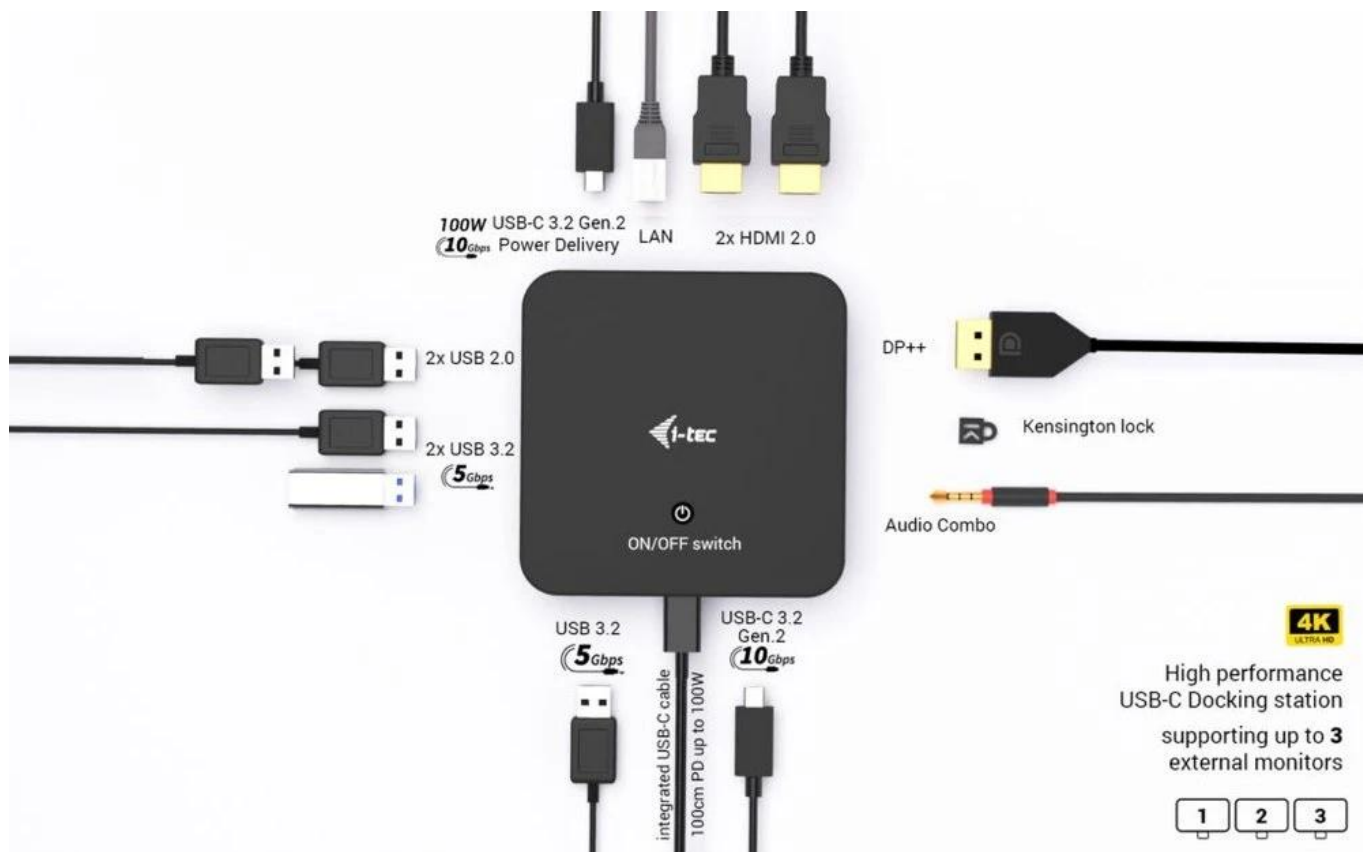

I-TEC USB-C DP Dual HDMI Dock - multimediální centrum na vašem stole

Dokovací stanice I-TEC USB-C DP Dual HDMI dostane vaši digitální kancelář na novou úroveň. Toto **kompaktní zařízení** je našlapané konektory, které využijete každý den ve firemní kanceláři nebo na home office. Umožní vám prakticky a jednoduše připojit všechny periferie, na které si vzpomenete. Pro připojení dokovací stanice I-TEC slouží **kabel s konektorem USB-C** a je kompatibilní s celou řadou moderních přístrojů. **I-TEC USB-C DP Dual HDMI Dock** podporuje připojení **až 3 externích monitorů s rozlišením 4K nebo jednoho monitoru s dechberoucím rozlišením 5K/60 Hz**. Výrazně tak rozšiřuje pracovní plochu a je vhodný pro grafickou práci, analytiku a všechny činnosti náročné na detailní zobrazení.

Technologie Power Delivery s výkonem až 100 W s přehledem nabije výkonný tablet nebo notebook. Kromě HDMI je dokovací stanice I-TEC USB-C DP Dual HDMI Dock vybavena **6 porty USB** (3× USB 3.0, 2× USB 2.0, a 1× USB-C 3.2 Gen2). Díky tomu pohodlně připojíte myš, klávesnici, externí disk a další potřebné periferie. Nechybí ani **Gigabit Ethernet RJ-45** pro spolehlivé připojení k internetu a rychlé surfování bez kompromisů. Pro sluchátka nebo reproduktory je k dispozici **kombinovaný audio port** s 3,5mm konektorem.

I-TEC USB-C DP Dual HDMI Dock 100 W

Profesionální dokovací stanice s podporou až tří externích monitorů s rozlišením 4K.

Tato vysoce výkonná kancelářská dokovací stanice nabízí kompatibilitu s jakýmkoliv notebookem nebo tabletem vybaveným portem **USB-C, USB4 nebo Thunderbolt 3/4/5**. Díky integrovanému modernímu protokolu **DisplayPort 1.4 DSC** podporuje rozlišení až 5K při 60 Hz, což ocení profesionální grafici, datoví analytici, střihači videa nebo milovníci obrazu ve vysokém rozlišení.