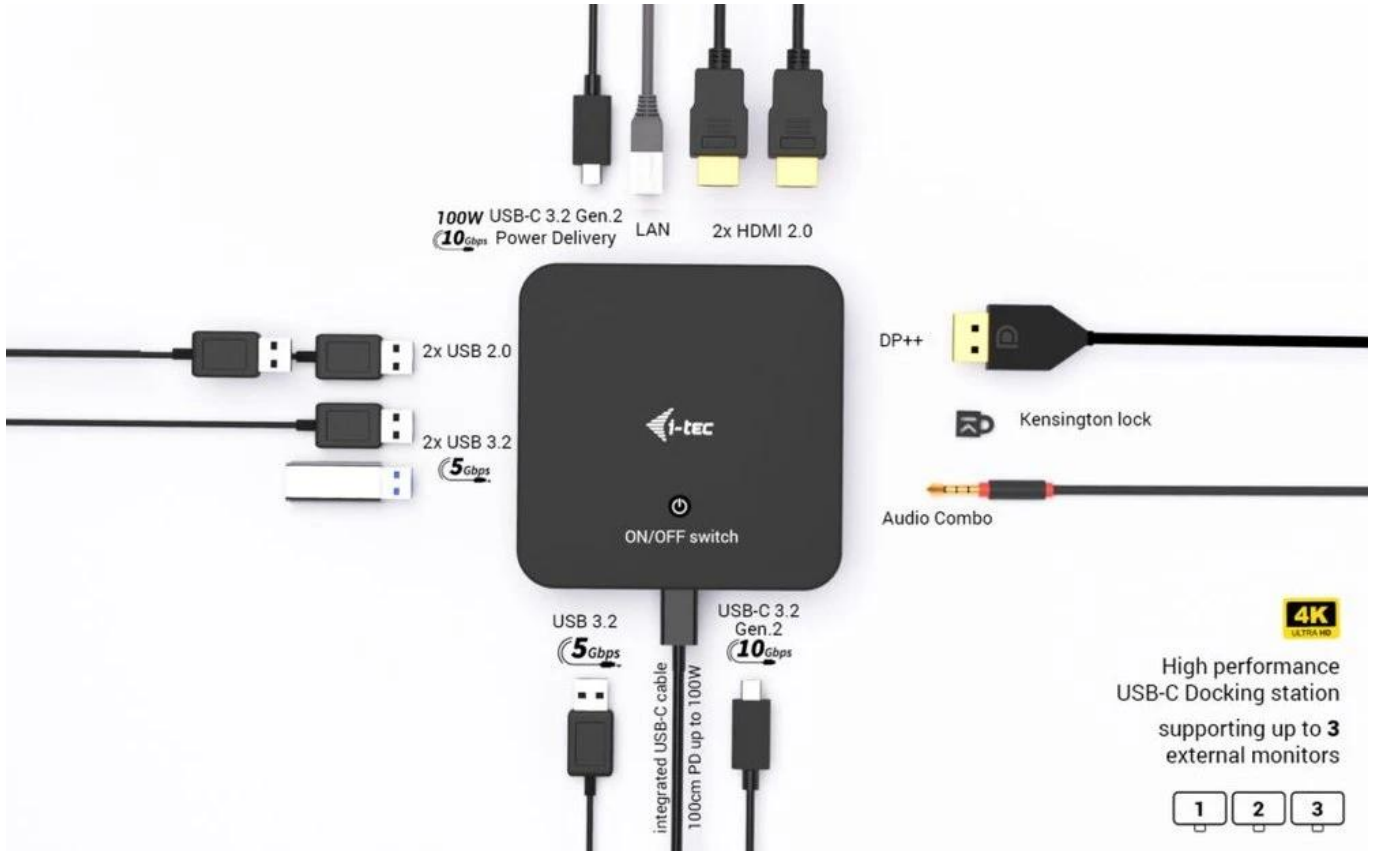

## I-TEC USB-C DP DUAL HDMI DOCK 100W + NABÍJEČKA

Cena celkem: **4 245 Kč****(bez DPH: 3 508 Kč)**Běžná cena: **4 669 Kč**Ušetříte: **424 Kč**

Kód zboží: DOCTEC0106

Part No.: C31TRIVIDPRO100W

Záruka: 24 měs.

### I-TEC USB-C DP Dual HDMI Dock - multimedialní centrum na vašem stole

**Dokovací stanice I-TEC USB-C DP Dual HDMI** dostane vaši digitální kancelář na novou úroveň. Toto **kompaktní zařízení** je našlapané konektory, které využijete každý den ve firemní kanceláři nebo na home office. Umožní vám prakticky a jednoduše připojit všechny periferie, na které si vzpomenete. Pro připojení dokovací stanice I-TEC slouží **kabel s konektorem USB-C** a je kompatibilní s celou řadou moderních přístrojů. **I-TEC USB-C DP Dual HDMI Dock** podporuje připojení **až 3 externích monitorů s rozlišením 4K nebo jednoho monitoru s dechberoucím rozlišením 5K/60 Hz**. Výrazně tak rozšiřuje pracovní plochu a je vhodný pro grafickou práci, analytiku a všechny činnosti náročné na detailní zobrazení.

**Technologie Power Delivery s výkonem až 100 W** s přehledem nabije výkonný tablet nebo notebook. Kromě HDMI je dokovací stanice I-TEC USB-C DP Dual HDMI Dock vybavena **6 porty USB** (3x USB 3.0, 2x USB 2.0, a 1x USB-C 3.2 Gen2). Díky tomu pohodlně připojíte myš, klávesnici, externí disk a další potřebné periferie. Nechybí ani **Gigabit Ethernet RJ-45** pro spolehlivé připojení k internetu a rychlé surfování bez kompromisů. Pro sluchátka nebo reproduktory je k dispozici **kombinovaný audio port** s 3,5mm konektorem. Součástí balení je **USB-C napájecí adaptér o výkonu 100 W**.

USB-C 3.2

Gen.2

10Gbps

DP++

Kensington lock

Audio Combo

4K  
ULTRA HD

High performance  
USB-C Docking station  
supporting up to 3  
external monitors