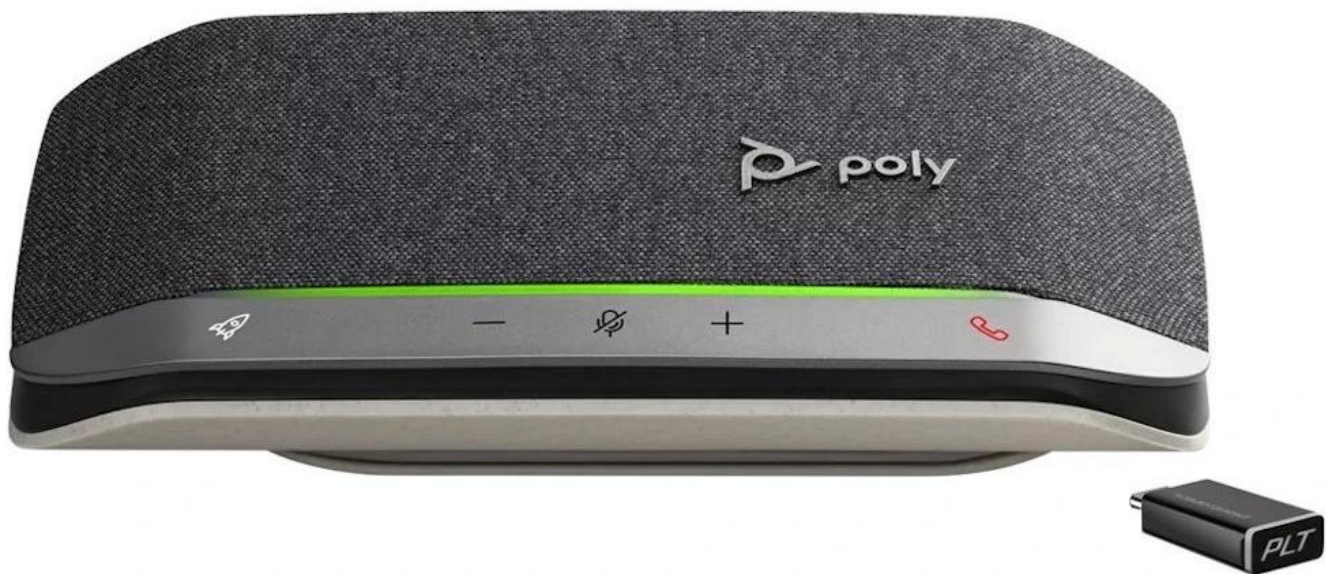

## Poly Sync 20+ MS - multifunkční konferenční reproduktor

**Kompaktní reproduktor Poly Sync 20+ MS**, který vykouzlí velké konference. Tento model je stvořen pro on-line schůzky, ať už se konají v kanceláři, domácnosti nebo na akademické půdě. Disponuje **trojicí mikrofonů**, které zajistí přesnou reprodukci a okolní chaos nechají za sebou. **Duplexní zvuk** si poradí v situaci, kdy dva uživatelé mluví zároveň.

Pro připojení slouží **bezdrátová technologie Bluetooth** (adaptér BT700), případně konektor **USB-C**. Díky tomu je reproduktor Poly Sync 20+ MS kompatibilní s moderními notebooky nebo smartphony. Mezi další přednosti patří dlouhá výdrž baterie, která čítá **až 20 hodin provozu**. Když už je řeč o baterii, **Poly Sync 20+ MS** se uplatní také jako **powerbanka** a umožní vám v kritické chvíli nabít váš telefon. Díky **certifikaci MS Teams** se jednoduše integruje do systémů využívajících tuto komunikační platformu.

### Přenosný konferenční reproduktor s kvalitou zvuku jako v zasedací místnosti a certifikací pro Microsoft Teams.

Poly Sync 20+ je kompaktní a výkonný speakerphone navržený pro profesionální videokonference i osobní použití. Díky pokročilé technologii **tří směrových mikrofonů** a potlačení okolního hluku zajišťuje, že budete vždy slyšet a budete slyšeni. S podporou **full-duplex** audia umožňuje přirozené obousměrné konverzace bez přerušování.