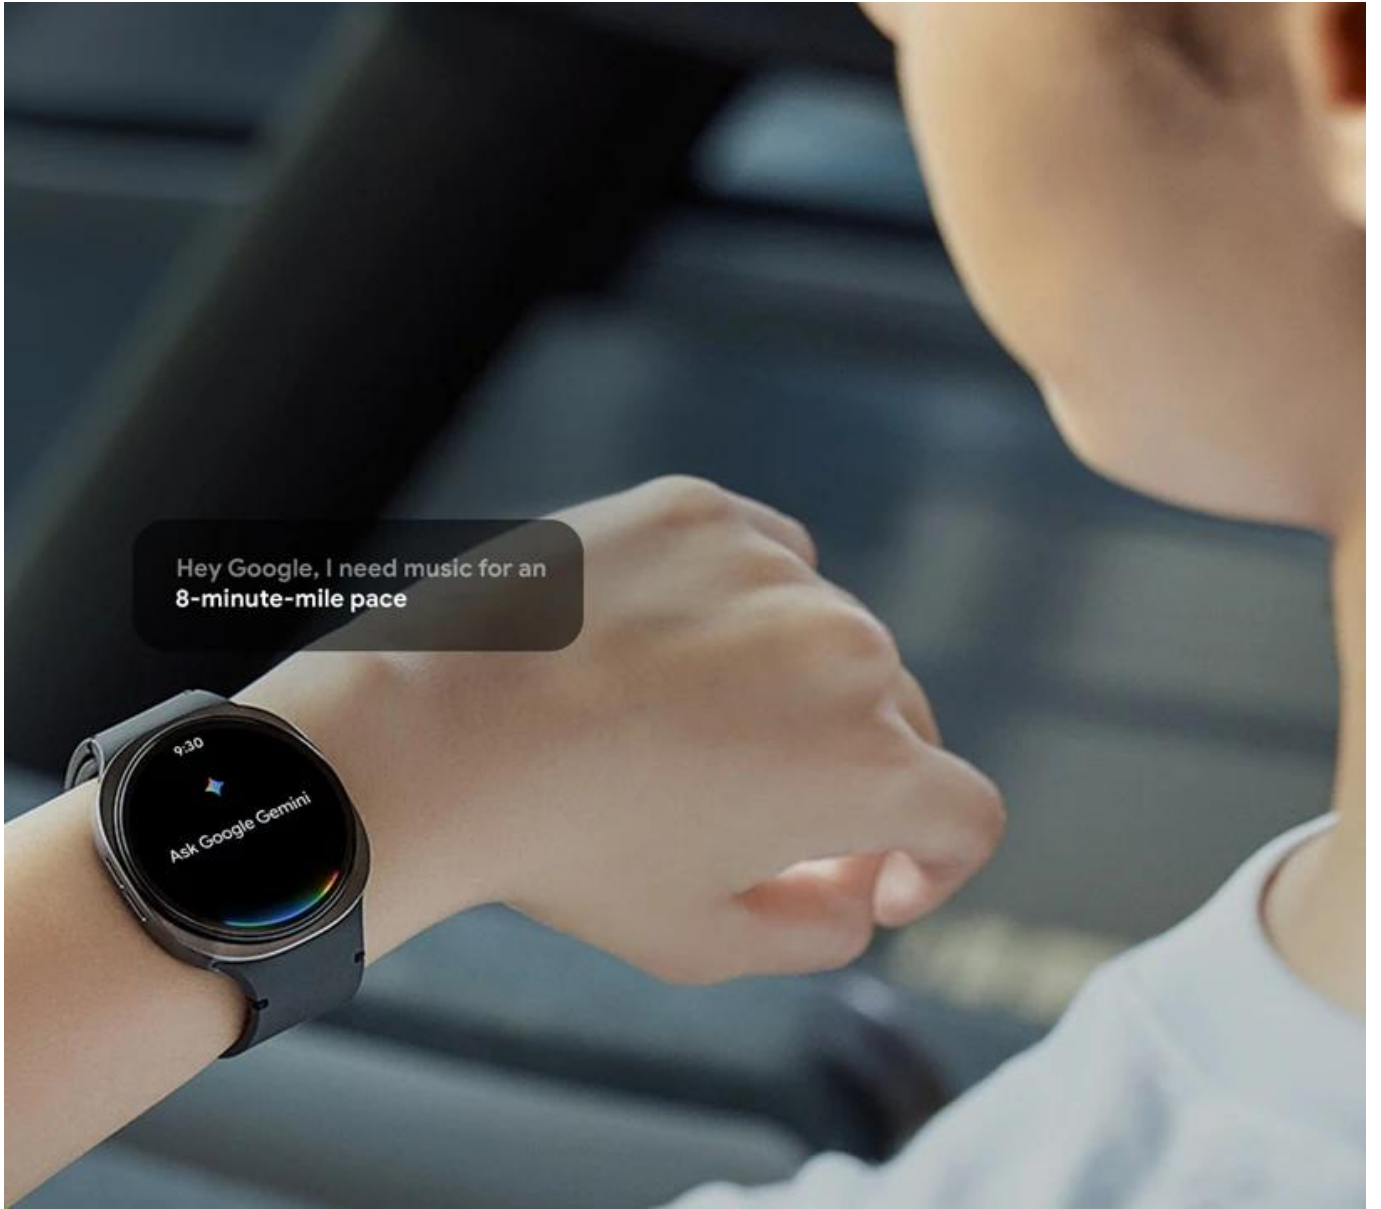

## Samsung Galaxy Watch8 Classic - elegantní fitness trenér na vašem zápěstí

**Chytré hodinky Samsung Galaxy Watch8 Classic** spojují tenký, **stylový design a pokročilé funkce pro zdraví, sportovní aktivity i každodenní život.** Díky svému vzhledu se budou na zápěstí vyjímat, ať už běháte, sedíte v kanceláři nebo v divadle. Kruhový **Super AMOLED displej** s vysokou svítivostí dosahuje skvělé čitelnosti i na přímém slunci.

Hey Google, I need music for an  
8-minute-mile pace

9:30  
Ask Google Gemini

A co všechno vám displej ukáže? Hodinky **Samsung Galaxy Watch8 Classic** se zaměřují na monitoring zdraví. Disponují funkcemi **měření tepu, hladiny antioxidantů v pokožce nebo analyzují kvalitu spánku**. Díky tomu přispívají k lepšímu sledování celkové kondice, případně zjištění abnormálních hodnot. **Výkonný procesor** podporuje chod bez zdržení a hodinky dovedou plynule zpracovat všechna potřebná data. Samozřejmostí je také přítomnost pestré konektivity v podobě **Bluetooth, Wi-Fi, NFC** nebo **GPS**, takže propojení není problém.