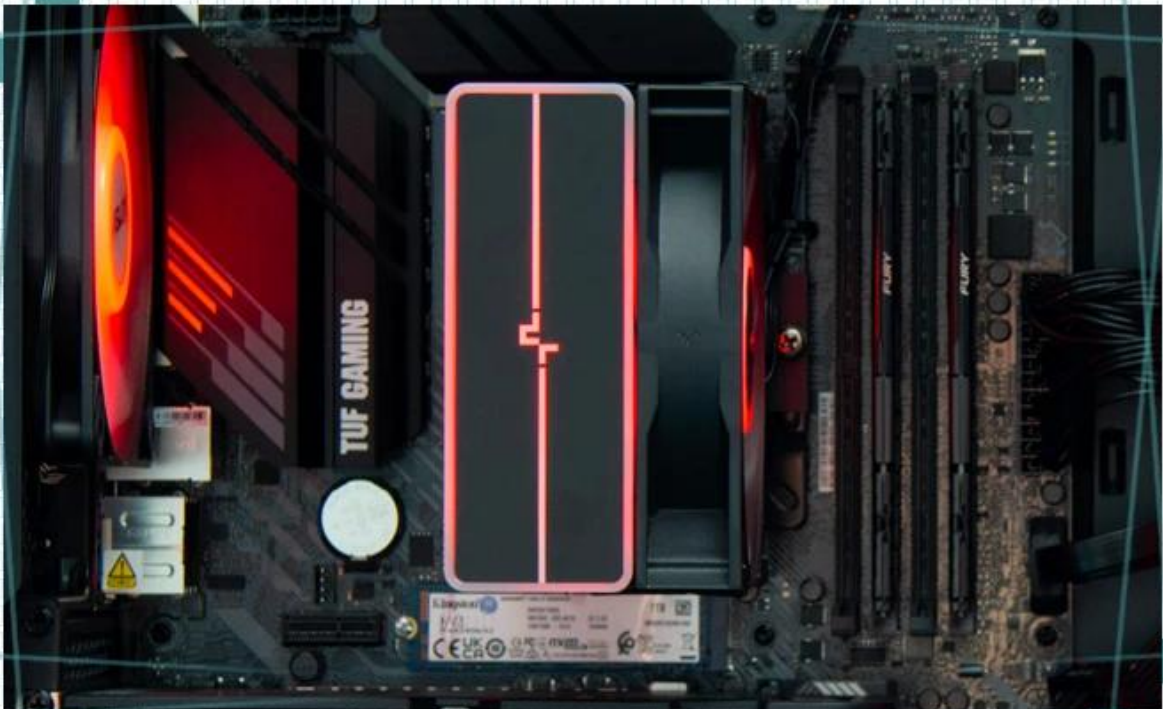

myši. Umožní ti dosáhnout bleskové odezvy, precizního míření a nekompromisní přesnosti palby.