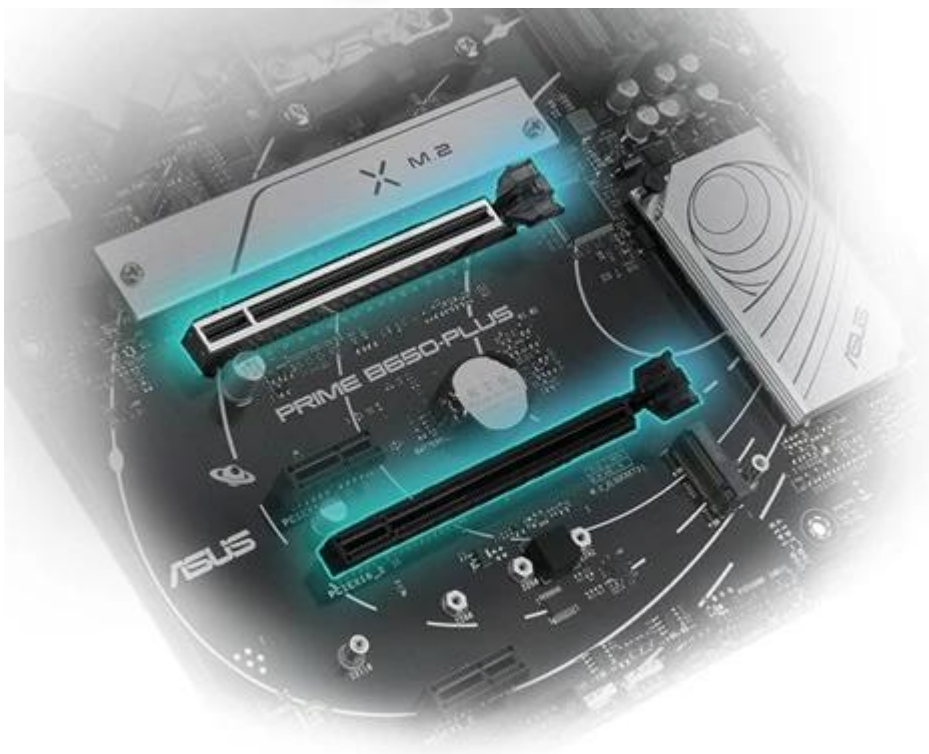

Základní deska ASUS PRIME B650-PLUS-CSM pro moderní PC, které jsou postaveny na výkonných **procesorech AMD Ryzen série 7000/8000/9000**. Poskytuje ideální jádro pro stavbu spolehlivých výpočetních systémů, které pracují s firemními technologiemi a komponenty. **Modelová řada ASUS CSM (Corporate Stable Model)** přináší stabilitu i pokročilou správu pro podnikové nebo domácí využití, respektive IT systémy. **Základní deska ASUS PRIME B650-PLUS-CSM** podporuje nástroje pro komplexní a flexibilní ovládání i vyladění aspektů jednotlivých systémů.

ASUS PRIME B650-PLUS-CSM

Deska je vybavena grafickými výstupy pro použití s procesory s integrovaným grafickým jádrem. Základní deska grafickou kartu neobsahuje a bez použití odpovídajícího procesoru budou tyto výstupy nefunkční.