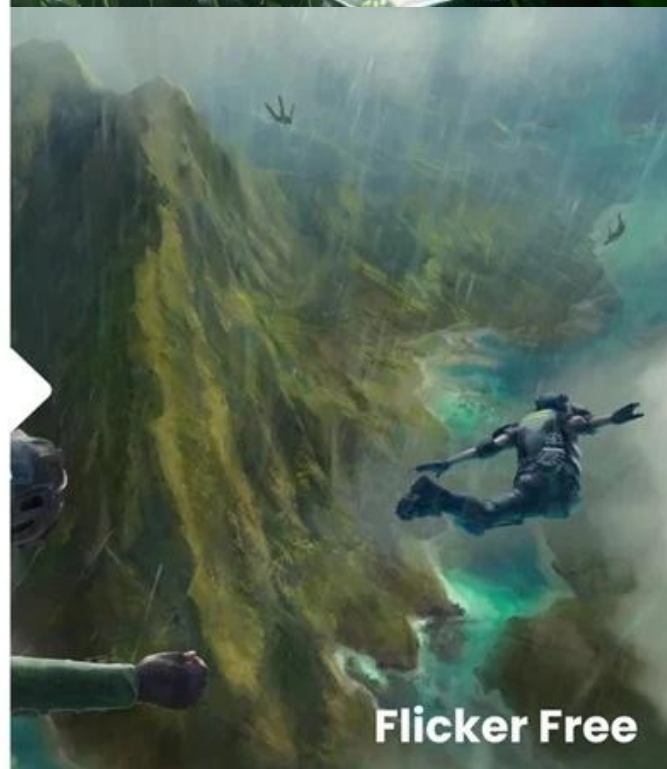

výbavě najdete také **zabudované reproduktory**, se kterými si vychutnáte plné ozvučení i bez sluchátek.

Arozzi Nova 24T1K200 Black 23,8"

Ultra-responzivní herní monitor s IPS panelem a 200Hz obnovovací frekvencí pro plynulý herní zážitek.

Herní monitor AROZZI NOVA s úhlopříčkou **23,8"** nabízí vynikající obrazový zážitek díky kvalitnímu **IPS panelu** s Full HD rozlišením **1920 x 1080 px**. Monitor vyniká především extrémně vysokou **obnovovací frekvencí 200 Hz** a rychlou odezvou **1 ms MPRT**, což z něj činí ideální volbu pro kompetitivní hráče a milovníky akčních her.