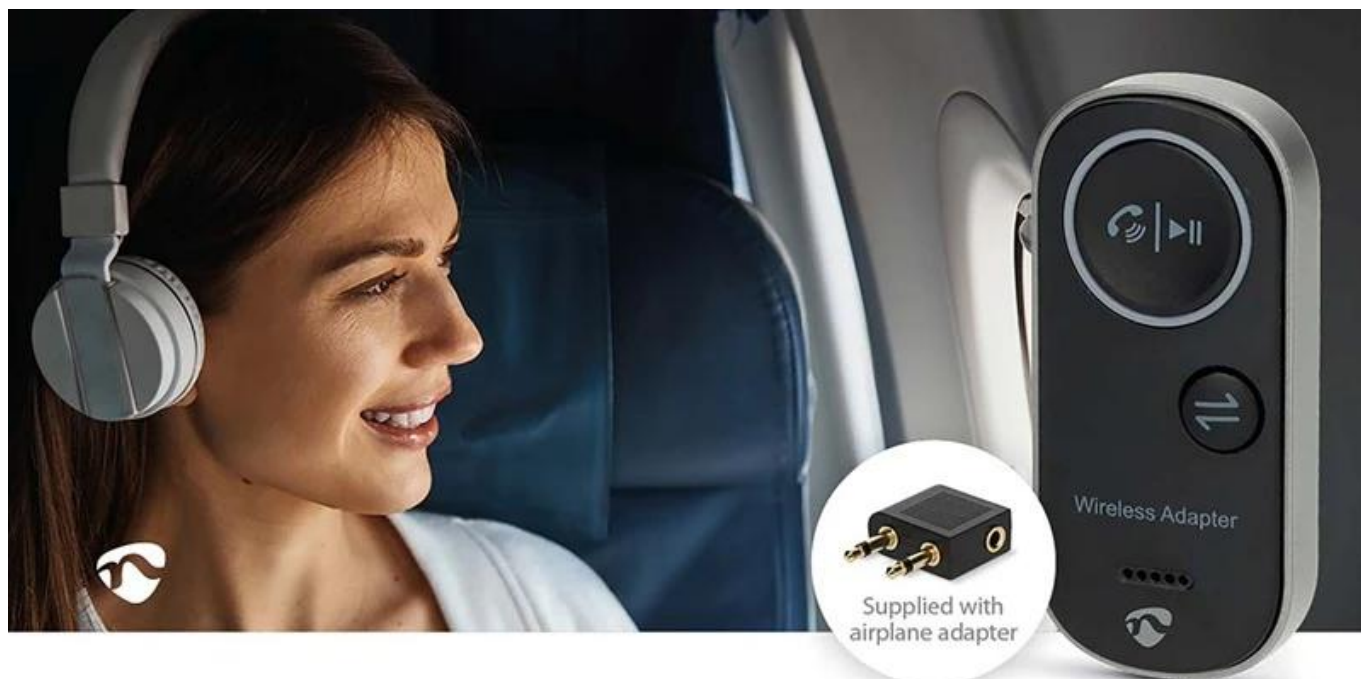

## Nedis BTTC2500BK - malý adaptér připraven na velký zvuk

**Bezdrátový audio adaptér Nedis BTTC2500BK**, se kterým vytvoříte audio centrum se silným zvukem. Díky **TX režimu (vysílání)** adaptér udělá z vaší TV, počítače nebo herní konzole bezdrátový zdroj zvuku a umožní **streamování do Bluetooth sluchátek** bez zpoždění. Díky **RX režimu (příjem)** se **promění drátové reproduktory, autorádia** nebo domácí stereo systém na přijímač Bluetooth. **Podpora duálního párování** umožní konektivitu dvou zařízení v současnosti, ať už v režimu vysílání, nebo příjmu. Přepínání mezi nimi je otázkou okamžiku, bez opakovaného párování.

Na cestách oceníte režim **Handsfree**, který vám umožní komfortní a bezpečné telefonování během jízdy v autě. **Bezdrátový audio adaptér Nedis BTTC2500BK** zvládne **až 10 hodin provozu** na jedno nabití. Nízká latence podporuje audio bez zpoždění, díky čemuž je vhodný také pro sledování filmů nebo videí. **Konektory USB-C (vstup) a 3,5mm jack výstup** zajistí kompatibilitu s moderními i staršími zařízeními. I přes **kompaktní design** toho zvládne víc než leckteré domácí stereo, a přesto se vejde do kapsy.

## Nedis BTTC2500BK

**Kompaktní bezdrátový audio adaptér 2v1 s duálním párováním pro maximální flexibilitu.**

Všestranné zařízení umožňuje bezdrátově streamovat zvuk v režimu **vysílání (TX)** i **příjmu (RX)**, takže je ideálním společníkem pro použití doma, na cestách i v autě. Díky možnosti **duálního párování** můžete připojit dvě zařízení současně v obou režimech a bez námahy přepínat mezi oblíbenými zařízeními bez nutnosti neustálého přepojování.

## **ZÁKLADNÍ SPECIFIKACE**

**Vstupní konektor:** USB-C zásuvka

**Výstupní konektor:** 3,5 mm jack

**Bluetooth kodek:** SBC

**Maximální počet zařízení:** 2 (s duálním párováním)

**Výdrž baterie:** až 8,5 hod