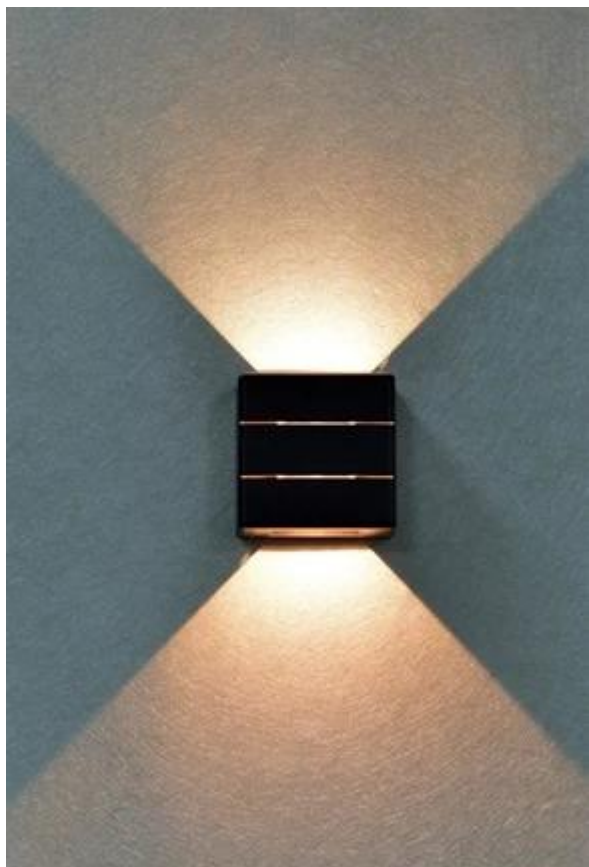

IMMAX LUXLINE 6W ČERNÉ

Cena celkem: **420 Kč**

(bez DPH: 347 Kč)

Běžná cena: **462 Kč**

Ušetříte: **42 Kč**

Kód zboží: OSVIMM1468

Part No.: 08520L

Záruka: 24 měsíců/6 měs. akku

Stav: Nové zboží

Popis

IMMAX LUXLINE - LED osvětlení s lehkostí a stylem

Moderní LED osvětlení IMMAX LUXLINE do venkovního prostoru, které **svítí ve 3 směrech** - nahoru, dolů a dopředu - a neprodukuje nežádoucí stíny. Produkuje **teplé bílé světlo** (3000 K), které neoslňuje a současně optimálně osvětluje prostředí schodiště, pergol, teras, vchodových dveří nebo balkonu. Vytvoří také příjemnou atmosféru, kterou ocení každá návštěva.