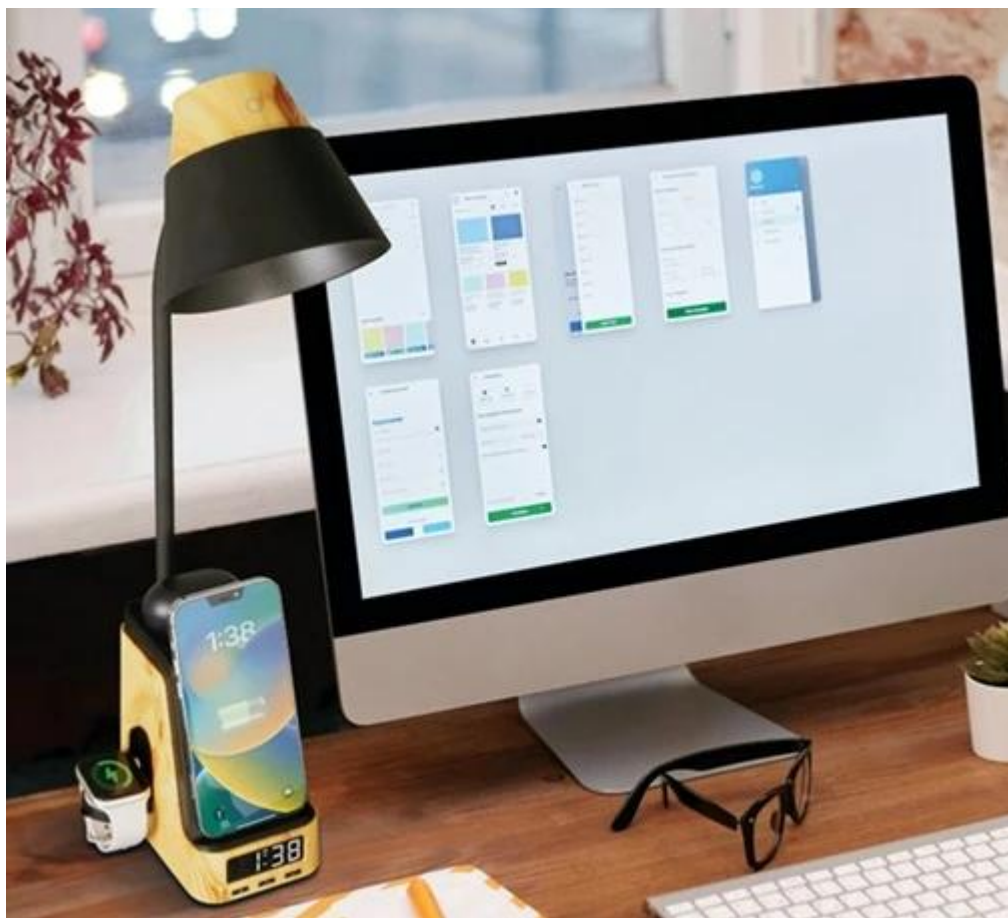

## LED stolní lampička IMMAX IDEAL - světlo pro práci, relax i nabíjení elektroniky

**Praktická stolní LED lampička IMMAX IDEAL**, která se přizpůsobí vašim požadavkům. Produkuje světlo příjemné barevné teploty od teplé 2700 K přes neutrální 4000 K až po studenou 5000 K. Díky tomu je vhodná pro široké spektrum činností během dne i noci, uplatní se při práci, čtení, kreslení nebo večerní relaxaci. Zkrátka světlo tak akorát. **Intuitivní ovládání** vám umožní snadné nastavení stmívání. **LCD displej** nabízí rovněž hodiny s funkcí **budíku**.

Mezi další funkce patří **integrovaná bezdrátová stanice Qi 3 v 1**, která umožní nabíjení smartphonu, sluchátek nebo chytrých hodinek výkonem 5 W. Díky elegantnímu designu **LED lampička IMMAX IDEAL** optimálně zapadne do každého interiéru, ať už se jedná o studentský pokoj, noční stůl v ložnici, nebo kancelář.