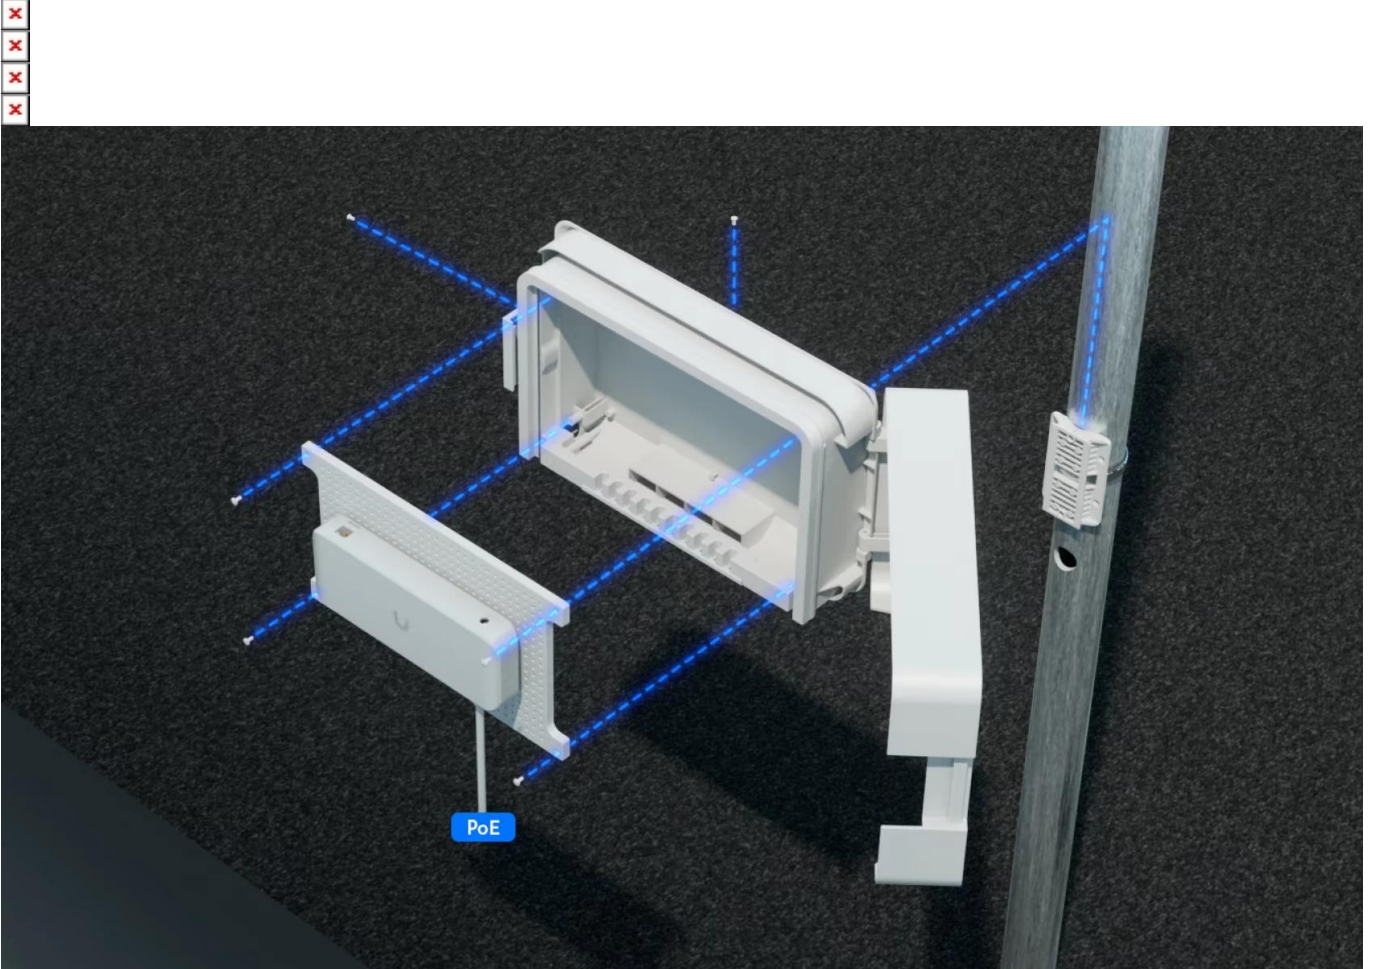

#### Univerzální venkovní instalační krabice pro ochranu síťových zařízení v jakémkoliv prostředí.

Tato všestranná a odolná instalační krabice je navržena pro **montáž na stěnu i sloup** a poskytuje spolehlivou ochranu pro síťová zařízení před nepříznivými povětrnostními podmínkami. Nabízí **dostatečný vnitřní prostor** pro umístění napájecího adaptéru nebo PoE injektoru spolu se switchem.

Konstrukce z kvalitního **polykarbonátu** zajišťuje dlouhodobou odolnost a krytí **IPX6** chrání před vniknutím vody i při silném dešti nebo proudu vody. Kompaktní rozměry umožňují snadnou instalaci i v omezeném prostoru.

- Odolnost proti vniknutí vody podle standardu IPX6 pro venkovní použití
- Konstrukce z pevného polykarbonátu odolává UV záření a mechanickému poškození
- Univerzální montáž na stěnu nebo sloup pro flexibilní instalaci
- Prostorný vnitřek pro umístění napájecího adaptéru nebo PoE injektoru
- Kompatibilita se sedmi modely USW switchů včetně PoE variant
- Kompaktní rozměry 350 × 220 × 89 mm šetří prostor při instalaci
- Nízká hmotnost 1,6 kg usnadňuje manipulaci a montáž

#### ZÁKLADNÍ SPECIFIKACE

**Rozměry:** 350 × 220 × 89 mm

**Hmotnost:** 1,6 kg

**Materiál krytu:** polykarbonát

**Stupeň krytí:** IPX6

**Typ montáže:** na stěnu, na sloup

**Kompatibilní modely:** Ubiquiti USW-Flex-2.5G-5, USW-Ultra, USW-Flex-2.5G-8, USW-Ultra-60W, USW-Flex-2.5G-8-PoE, USW-Ultra-210W, USW-Flex