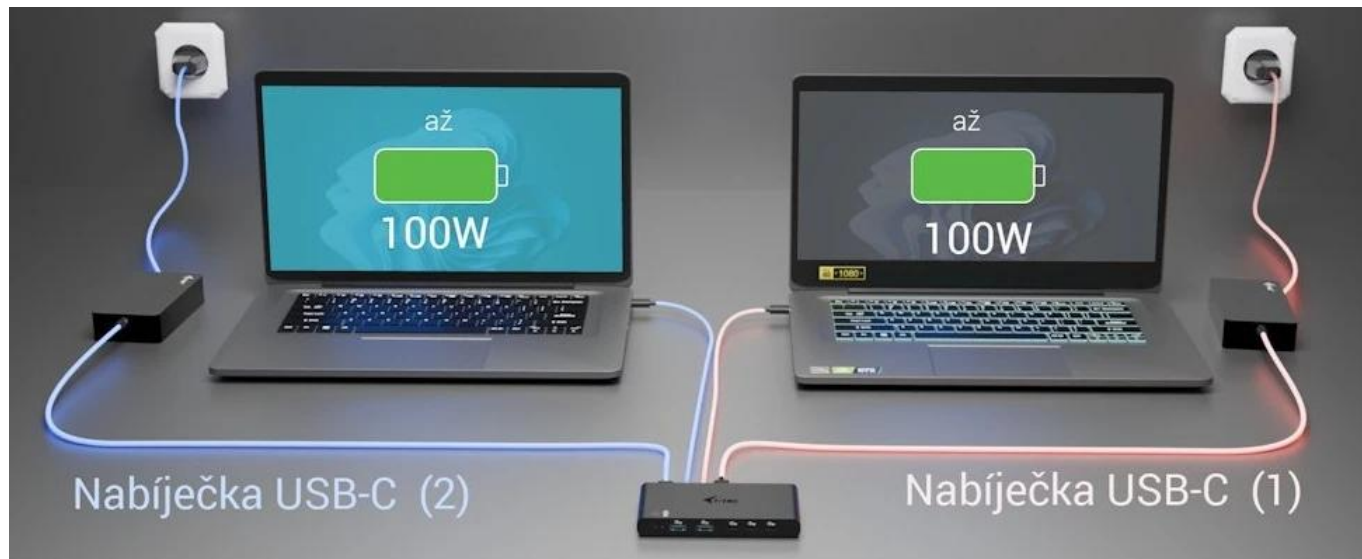

## I-TEC USB-C KVM Dock - konektivita rychle, efektivně a pro dva systémy

**Dokovací stanice I-TEC USB-C KVM Dock** představuje ideální řešení rovnou pro dva hostitele. Podporuje plynulé přepínání mezi PC1 a PC2, což znamená, že vám stačí jedna dokovací stanice pro provoz periferních zařízení na dvou počítačích. Stačí mezi nimi jen přepínat pomocí tlačítka. Dvojitě výkonné napájení Power Delivery (2x 100 W), takže oba systémy lze nabíjet současně. Samozřejmostí je integrovaný **KVM přepínač**.

**Dokovací stanice I-TEC USB-C KVM** obsahuje širokou škálu konektorů, mezi nimiž nechybí například **HDMI** pro připojení externích monitorů a zobrazení ve **4K kvalitě při 60 Hz**. Podporuje tak ostrý obraz pro práci i multimediální zábavu. Dále máte na jednom místě **USB porty typu C a A s rychlostí až 5 Gb/s** či kombinovaný **3,5mm audio port**. Kompatibilita napříč operačními systémy **Windows 10/11, macOS, Linux, Android, ChromeOS, iPadOS** umožní využití v každé moderní kanceláři nebo domácnosti. Vše vměstnáno do **kompaktního designu**, díky čemuž je dokovací stanice I-TEC vhodná pro časté přenášení a na cesty.

## I-TEC USB-C KVM Dock (2 hostitelé)

**Kompaktní dokovací stanice s integrovaným KVM přepínačem pro efektivní práci se dvěma počítači současně.**

Tato univerzální dokovací stanice kombinuje funkcionalitu klasické dokovací stanice s pokročilým **KVM přepínačem**, který umožňuje plynulé přepínání mezi dvěma připojenými hostiteli. Díky **dvojitému Power Delivery až 2× 100 W** můžete nabíjet oba připojené počítače současně, zatímco sdílíte jednu sadu periférií – monitor, klávesnici, myš a další příslušenství.

Stanice podporuje externí **4K displej přes HDMI s obnovovací frekvencí až 60 Hz** a nabízí širokou škálu konektorů včetně **USB-C a USB-A portů s rychlostí až 5 Gb/s**. Kompaktní rozměry **130 × 65 × 16,5 mm** a hmotnost pouhých **146 g** z ní činí ideální řešení pro domácí kanceláře, firemní prostředí i práci na cestách.