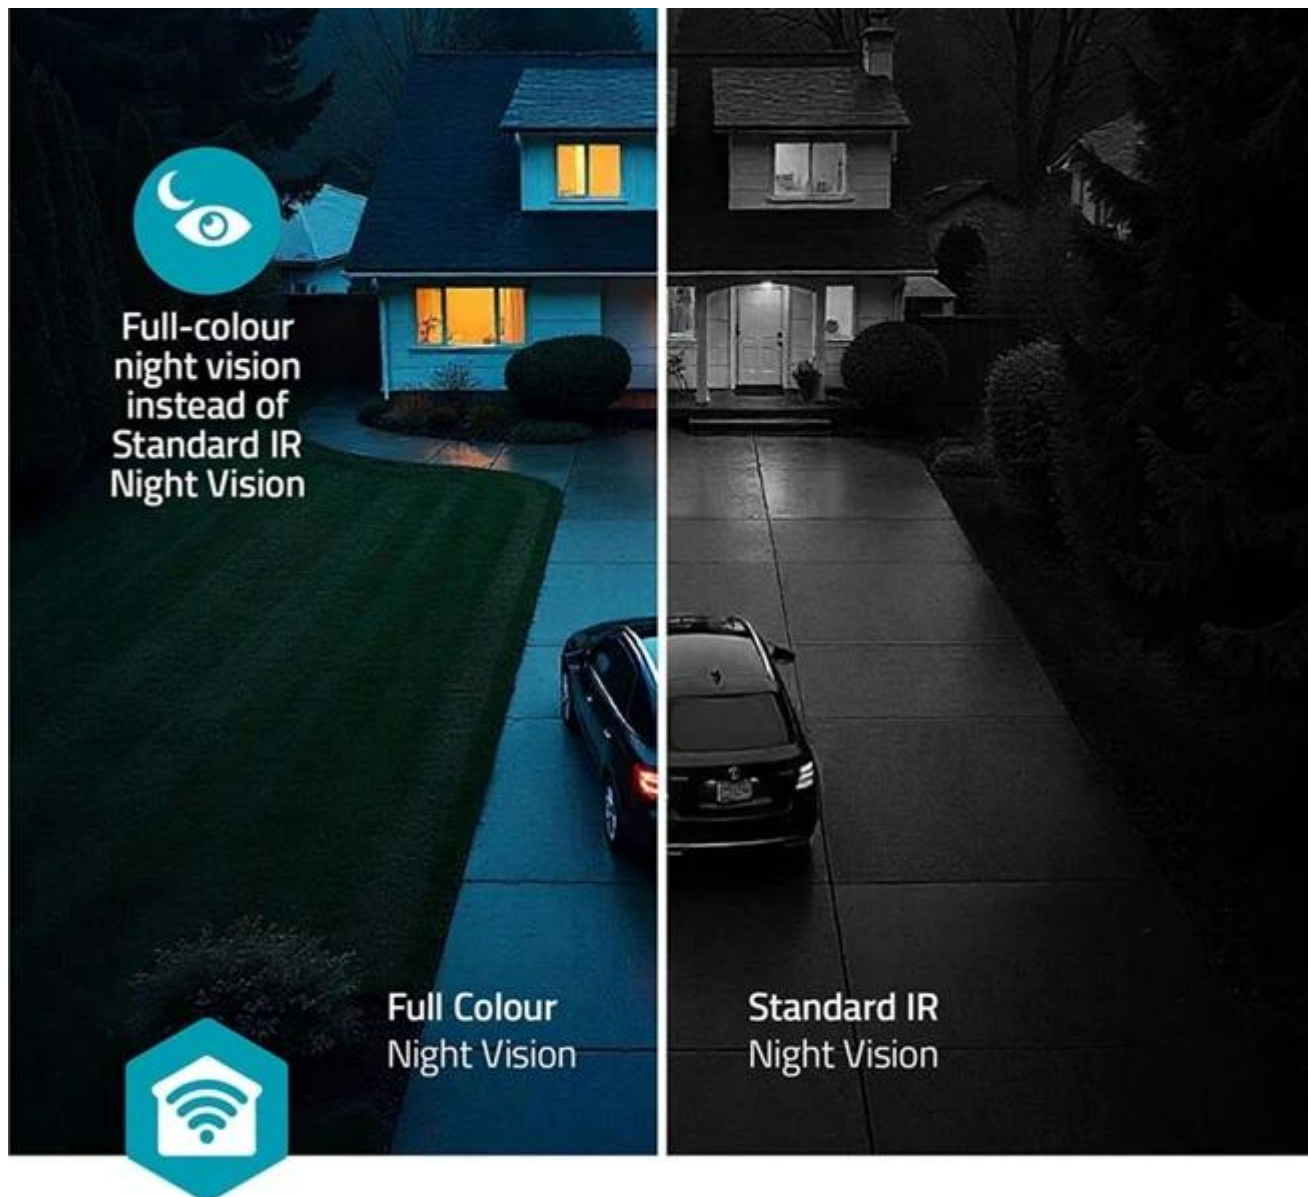

IP kamera Nedis WIFICBO32WT pro vysokou míru zabezpečení bez zbytečných komplikací. Moderní kamera s **Wi-Fi** a integrovanou baterií vám umožní sledovat dění kolem kdykoli a odkudkoli bez nutnosti technických znalostí. Události monitoruje, ať už jste v práci, na dovolené, nebo třeba jen ve vedlejší místnosti. A vše vám naservíruje na displej vašeho telefonu. **Integrovaná baterie s kapacitou 5200 mAh** zajišťuje provoz bez připojení k elektrické síti. Nechybí ani podpora **napájení skrze solární panel** (není součástí) pro ještě větší svobodu. Kamera **Nedis WIFICBO32WT** disponuje **pokročilou detekcí pohybu osob** a potlačuje falešné poplachy vyvolané větrem nebo zvířaty.

Díky dosahu detekce až 8 metrů je ideální pro umístění na příjezdovou cestu, vstup u dveří nebo zahradu. Kamera Nedis WIFICBO32WT snímá obraz ve **vysokém rozlišení 4Mpx Quad HD**. Ve spojení se **širokým úhlem záběru 120°** ji nic důležitého neunikne. Díky funkci **barevného nočního vidění do vzdálenosti až 10 metrů** zajistí bezpečnost i po setmění. **Odolná konstrukce se stupněm krytí IP66** připravuje tuto kameru na instalaci venku. Je chráněna před deštěm i prachem a umožní vám celonoční sledování venkovního prostoru. Nechybí ani integrovaný **mikrofon a reproduktor pro obousměrnou komunikaci**.

Powered by
tuya[®]
Intelligence
Inside

Nedis SmartLife

Nedis SmartLife

Nedis WIFICBO32WT

Bezdrátová venkovní IP kamera s 4Mpx Quad HD rozlišením pro maximální flexibilitu instalace.

Pokročilá bezdrátová kamera s **vestavěnou 5200mAh baterií** umožňuje instalaci kdekoli bez nutnosti připojení k elektrické síti. Díky možnosti připojení **solárního panelu** (není součástí balení) se kamera stává zcela soběstačnou. Kamera snímá v **4Mpx Quad HD rozlišení 2560 × 1440 px** se **širokým úhlem záběru 120°** a poskytuje detailní záznamy dne i noci.