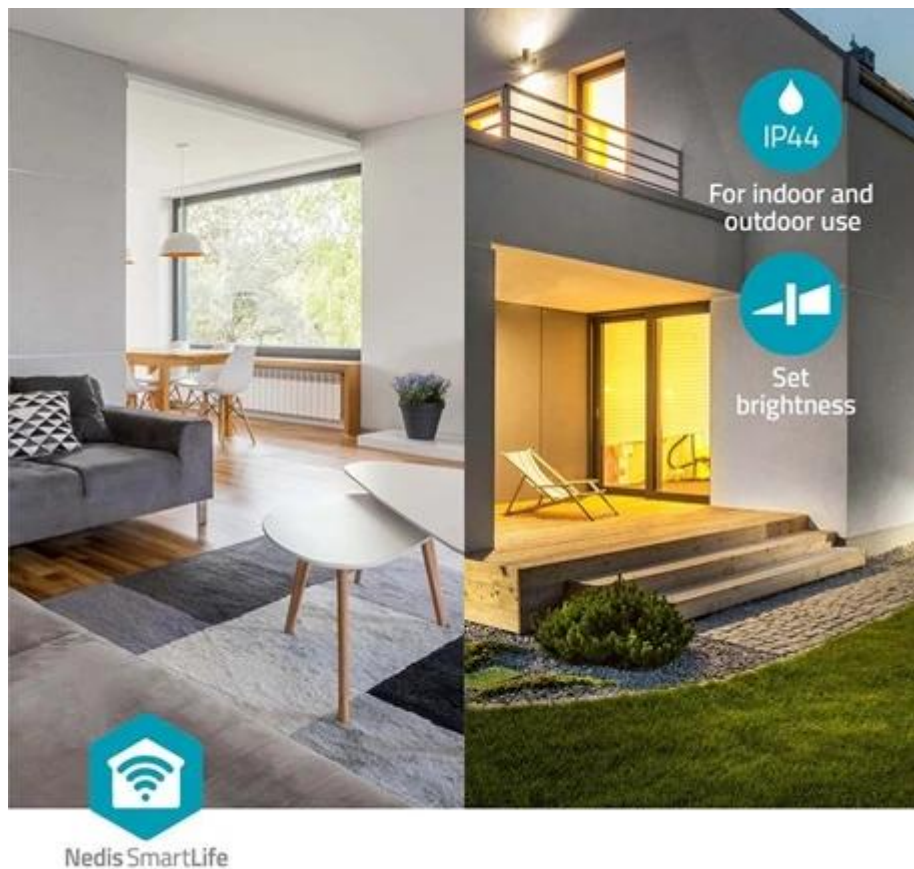

Smart světlo Nedis WIFILAC35WT, které vylepší vaši chytrou domácnost. Díky **Wi-Fi připojení** a **aplikaci Nedis SmartLife** máte nad osvětlením plnou kontrolu a jednoduše nastavíte barvy či teplotu světla - přes dotykový displej smartphonu nebo pomocí hlasu. **Nastavitelná teplota v rozmezí od teplé 2700 K po studenou 6500 K** se přizpůsobí každé denní či noční době i vašim požadavkům, pokud se potřebujete soustředit na práci, nebo poklidně odpočívat. **RGB technologie** zase disponuje barevným spektrem, které je vhodné pro každou příležitost a vytvoří jedinečnou atmosféru. Samozřejmostí je také funkce stmívání.

Chytré světlo Nedis WIFILAC35WT lze ovládat pomocí aplikace pro **Android i iOS** nebo hlasových asistentů Amazon Alexa a Google Home. **Konstrukce se stupněm krytí IP44** zajišťuje odolnost proti prachu i vlhkosti, takže světlo je vhodné jak **do vnitřních, tak venkovních prostor**, jako je například obývací pokoj, ložnice, terasa nebo garáž. umožňuje použití v koupelně, na terase nebo v garáži.

Nedis WIFILAC35WT

Moderní chytré stropní světlo s Wi-Fi připojením a plnou kontrolou barev i teploty světla.

Tento **26cm stropní LED panel** nabízí kompletní řešení pro inteligentní osvětlení s možností ovládní přes smartphone, hlasové asistenty nebo dálkový ovladač (není součástí balení). Díky **RGB technologii a nastavitelné teplotě světla 2700-6500 K** si můžete vytvořit ideální atmosféru pro jakoukoliv příležitost.