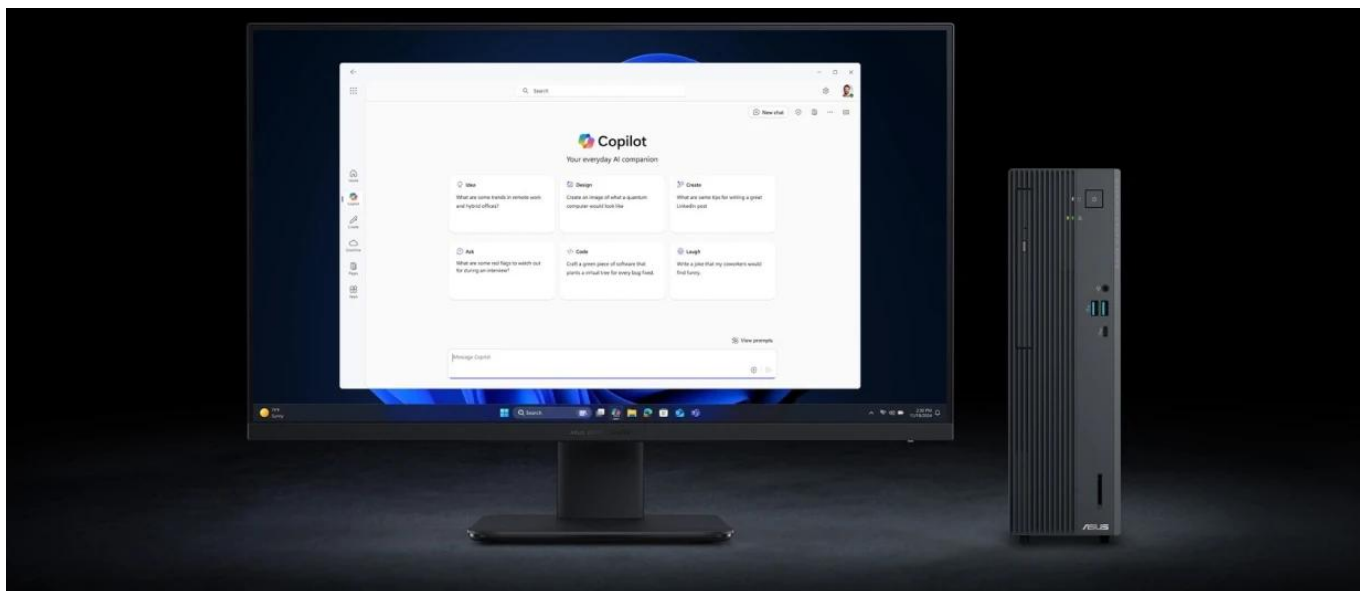

ASUS ExpertCenter P5 - podnikový pracant v kompaktním designu

Stolní počítač ASUS ExpertCenter P5 zvládne všechny firemní procesy a úkoly. Kombinuje výkon s elegantním a kompaktním provedením, díky čemuž dokonale zapadne do uspořádaného pracovního prostoru. Základem výkonu je **procesor Intel Core i5 třinácté generace**, který ve spojení se **16GB RAM DDR5** zvládne pokročilé výpočetní procesy, pracovní úlohy i multitasking.

Integrovaná grafická karta Intel UHD Graphics je navržena pro standardní grafické činnosti – od editace po přehrávání multimédií. **Počítač ASUS ExpertCenter P5** ve formátu skříně Mini Tower ukrývá účinný systém chlazení pro odvod tepla a stabilní chod celého PC.

Inovativní konstrukce podporuje efektivní chlazení a umožňuje hladký provoz i při vysoké zátěži. **ASUS ExpertCenter P5** potěší také svou výbavou, která obsahuje USB porty pro snadné připojení nejdůležitějších periférií, a dokonce také **optickou mechaniku**.

Počítač vyniká bohatou konektivitou včetně **Wi-Fi 6, Bluetooth 5.4** a množstvím portů pro připojení periférií. Součástí je také **DVD mechanika 8x** a možnost rozšíření o další úložiště díky volnému 3,5" pozici a SATA portům.