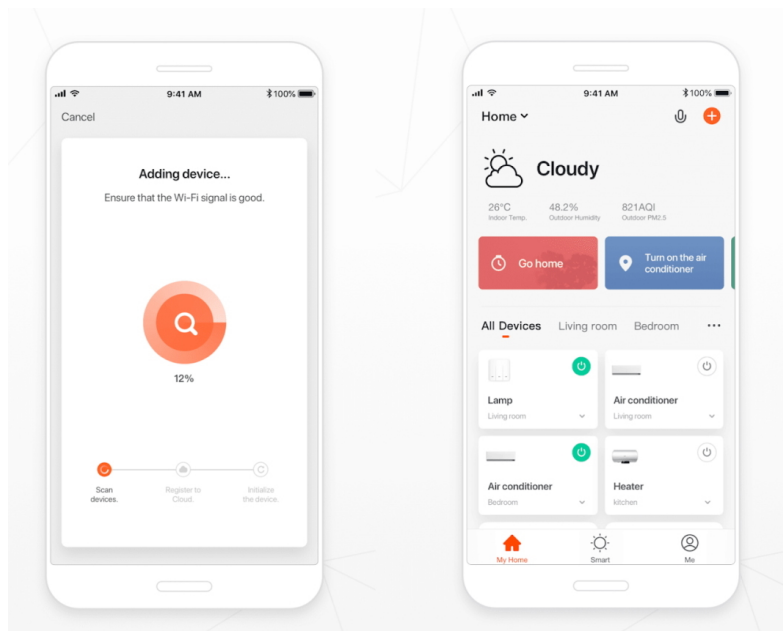

tuya

ZÁKLADNÍ SPECIFIKACE

Patice: E14

Příkon: 4 W

Světelný tok: 470 lm

Barva světla: teplá-studená bílá

Barevná teplota: 2700-6500K

Stmívání: ano

Životnost: 25 000 hodin

Vstupní napětí: 230 V AC

Úhel svícení: 300°

Materiál těla žárovky: kov, sklo

Rozměry: 125 x 35 mm

Energetická třída: E

TuyaSmart:

[Aplikace pro Android](#)

[Aplikace pro iOS](#)