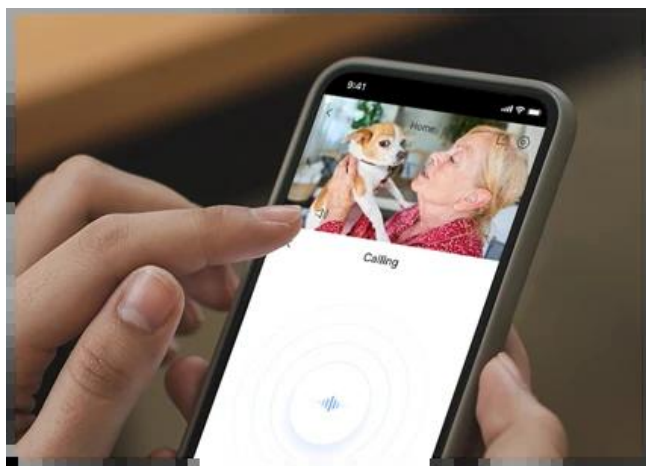

Vnitřní IP kamera H6c G1 2K kombinuje moderní technologie a **ostrý 2K obraz**, aby posunula domácí zabezpečení na novou úroveň. Pokročilé **chytré funkce** a bohaté možnosti otáčení zajistí, že interiér budete mít pod dohledem kdykoli a odkudkoli. **IP kamera H6c G1 2K** disponuje progresivním **1/2,7" CMOS snímačem** s rozlišením 2K. Díky tomu zachytí jasně a věrně každý důležitý detail – od obličejů až po pohyb v místnosti.

Vysoké rozlišení výrazně zvyšuje celkovou kvalitu záznamu a oproti tradičním Full HD kamerám se můžete spolehnout na mnohem vyšší čistotu obrazu při zpětném dohledávání událostí. Kamera podporuje natáčení a náklon v horizontálním i vertikálním směru, a tak s přehledem pokryje celou místnost. Režim **Smart Color Night Vision** vám umožní vidět i v noci v přirozených barvách.

S **dosahem až 10 metrů** a **světelností F2.0** jsou záběry jasné a dobře viditelné i za tmy. **Chytrá detekce osob pomocí AI** umožňuje rozpoznání lidské postavy a automatické sledování pohybu v reálném čase. Díky tomu jsou upozornění na váš telefon přesnější a vy okamžitě víte, co se doma děje. Zabudovaný **mikrofon** a **reproduktor** slouží k efektivní **obousměrné komunikaci**.

Můžete tak mluvit s rodinou nebo zklidnit domácí mazlíčky rychle a jednoduše přes mobilní aplikaci. Kamera je vybavena praktickou **fyzickou krytkou objektivu**, díky čemuž máte své soukromí pod úplnou kontrolou. Podpora **Wi-Fi i kabelového připojení** zajišťuje flexibilní a stabilní konektivitu pro každou domácnost.