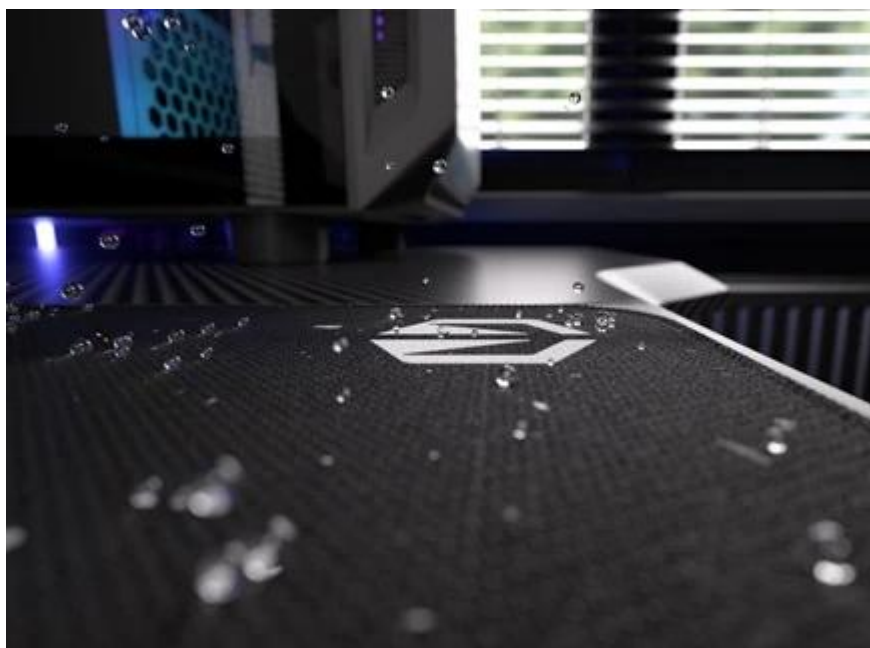

#### Endorfy Stoneflow Black L - stylová estetika i praktické ovládání myši

**Elegantní podložka pod myš Endorfy Stoneflow Black L**, která je navržena pro každý pracovní i herní stůl. Velikost L dosahuje **rozměrů 450 x 400 mm**, takže pokryje dostatek prostoru pro pohodlný a široký pohyb myši. **Protiskluzová spodní vrstva** zajistí, že podložka pevně drží na místě, ať už zuřivě bojujete s firemními tabulkami, nebo virtuálními bossy.

Vnější povrch je navržen s ohledem na **optické i laserové senzory myši** a podporuje přesný a plynulý pohyb kurzoru. Současně je tato **tkanina odolná proti vlhkosti** a podporuje dlouhou životnost i snadnou údržbu. **Podložka pod myš Endorfy Stoneflow Black L** má precizně prošité okraje, což **zabraňuje třepení** a dodává prémiový vzhled i po dlouhé době používání.

## Endorfy Stoneflow Black L

**Stylová podložka pod myš s minimalistickým kameninovým vzorem pro přesné a plynulé pohyby.**

Podložka **Endorfy Stoneflow Black L** spojuje funkčnost s moderním designem inspirovaným kameninou. Povrch z **odolné tkaniny** zajišťuje perfektní spolupráci s **optickými i laserovými senzory** myší, zatímco minimalistický vzor dodává pracovnímu prostoru jedinečný styl. Velikost **450 × 400 mm** poskytuje dostatek prostoru i pro rozsáhlé pohyby, aniž by zabírala místo dalším periferiím.

**Barevné obšití** ladí s potištěným vzorem a zároveň prodlužuje životnost podložky – bez třepení nebo odlupování okrajů, což bývá častým problémem u podložek bez šitého lemování. **Protiskluzová gumová spodní vrstva** zajišťuje stabilitu na stole i během rychlých pohybů. Povrch je **odolný proti vlhkosti**, snadno se čistí a zvládne běžné nároky každodenního používání.