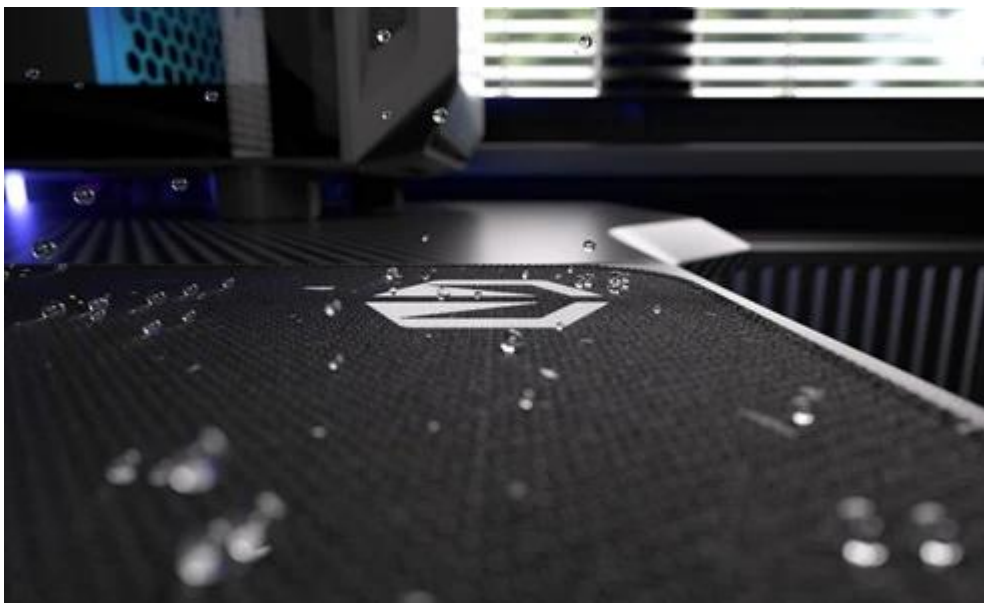

---

**Popis**

---

**Endorfy Stoneflow Black XL - stylová estetika i praktické ovládání myši**

**Elegantní podložka pod myš Endorfy Stoneflow Black XL**, která je navržena pro každý pracovní i herní stůl. Velikost XL dosahuje **rozměrů 900 x 400 mm**, takže pokryje široký prostor pro pohodlný pohyb mši i umístění klávesnice. **Protiskluzová spodní vrstva** zajistí, že podložka pevně drží na místě, ať už zuřivě bojujete s firemními tabulkami, nebo virtuálními bossy.

Vnější povrch je navržen s ohledem na **optické i laserové senzory myši** a podporuje přesný a plynulý pohyb kurzoru. Současně je tato **tkanina odolná proti vlhkosti** a podporuje dlouhou životnost i snadnou údržbu. **Podložka pod myš Endorfy Stoneflow Black XL** má precizně prošité okraje, což **zabraňuje třepení** a dodává prémiový vzhled i po dlouhé době používání.