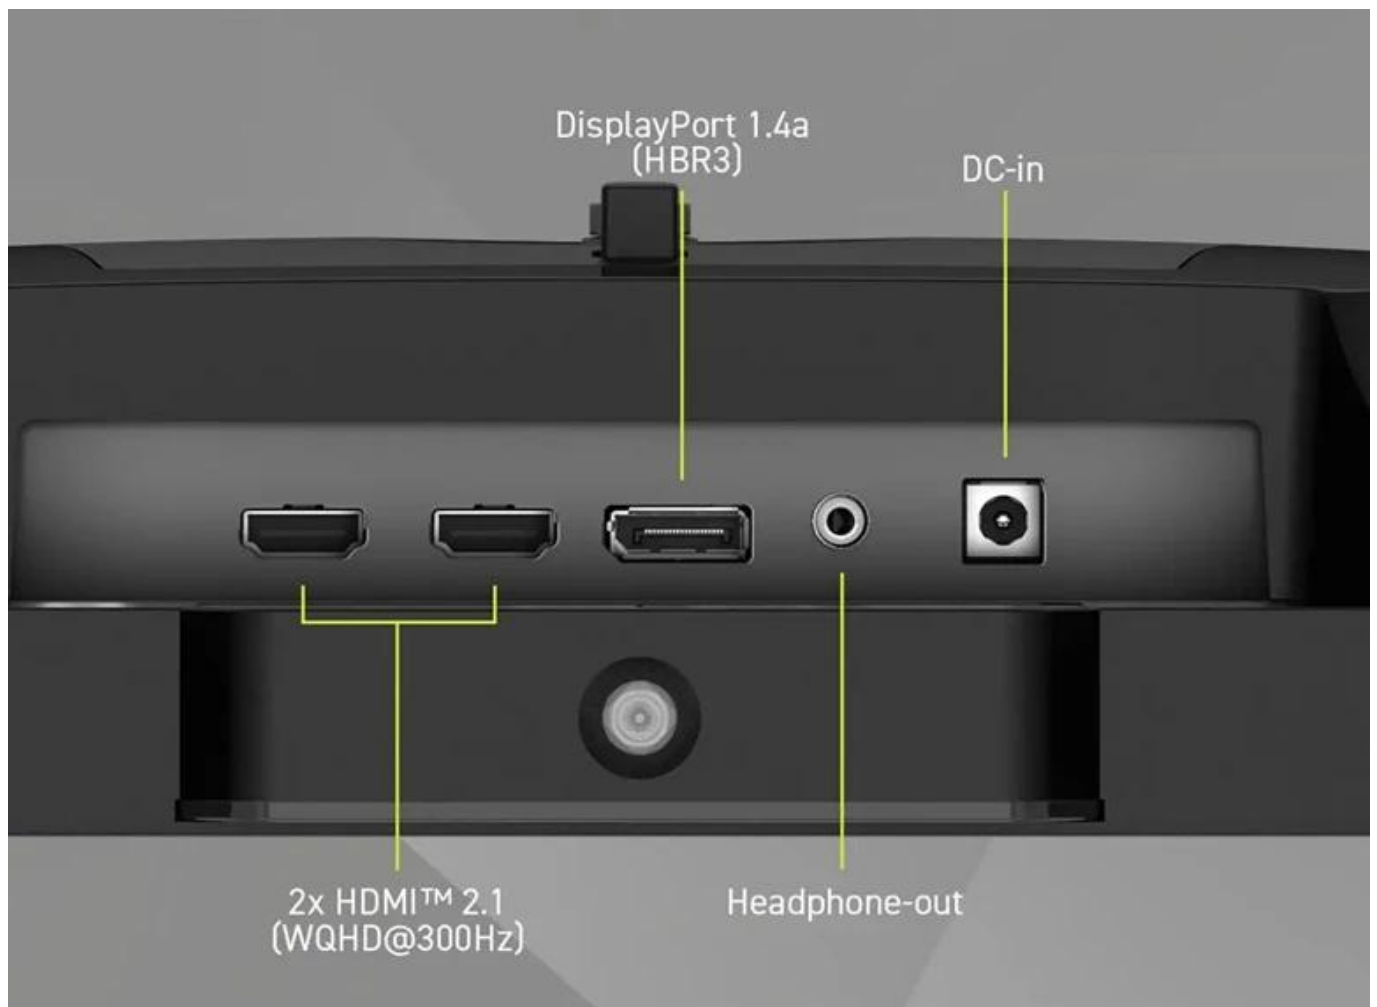

Stav: Nové zboží

Popis

Monitor MSI MAG 274QPF X30MV - jeho super schopností je rychlost

Herní monitor MSI MAG 274QPF X30MV je plně připraven na virtuální bitvy. Do e-sportu a kompetitivního hraní je vyzbrojen rychlostí, precizní odezvou a špičkovým zobrazením. Disponuje moderním **Rapid VA panelem s WQHD rozlišením**, díky čemuž na ploše 27 palců zachytí každý detail herních lokací, filmů a dalších multimédií.

Modelová řada MAG se vyznačuje svou robustní konstrukcí a důrazem na ergonomii. Je ideální pro dlouhé herní maratony, při kterých se postará o potřebné pohodlí skrze nastavitelný stojan. Dostupná konektivita podporuje připojení k moderním PC sestavám i herním konzolím. Zvláště konzolisty potěší plná podpora **pro PS5 a Xbox Series X/S**, a to včetně **VRR a HDMI CEC**.

- Mini-LED podsvícení s 1152 zónami lokálního stmívání pro dokonalý kontrast a HDR výkon
- 27" Rapid VA panel s Quantum Dot technologií, rozlišení 2560 × 1440 px a pokrytí 97 % DCI-P3
- Extrémní obnovovací frekvence 300 Hz a odezva 0,5 ms (GtG) pro maximální plynulost
- VESA DisplayHDR 1000 certifikace s jasem až 1000 cd/m² v HDR režimu
- Nativní kontrast 4500 : 1 a 10bitové zobrazení barev (8 bit + FRC, 1,07 mld. barev)
- Konektivita HDMI 2.1 (2×) a DisplayPort 1.4a s podporou plných 300 Hz při WQHD
- Plná podpora konzolí PS5 a Xbox Series X/S včetně VRR a HDMI CEC
- Ergonomický stojan s nastavením výšky (110 mm), náklonu, otočení a pivotu

Obsah balení

DisplayPort kabel 1.4a, napájecí kabel C5, napájecí adaptér 19 V / 5,79 A, manuál, 4× šroub pro VESA montáž.

ZÁKLADNÍ SPECIFIKACE

Úhlopříčka: 27" (68,6 cm)

Rozlišení: 2560 × 1440 px (WQHD)

Typ panelu: Rapid VA s Mini-LED (1152 zón)