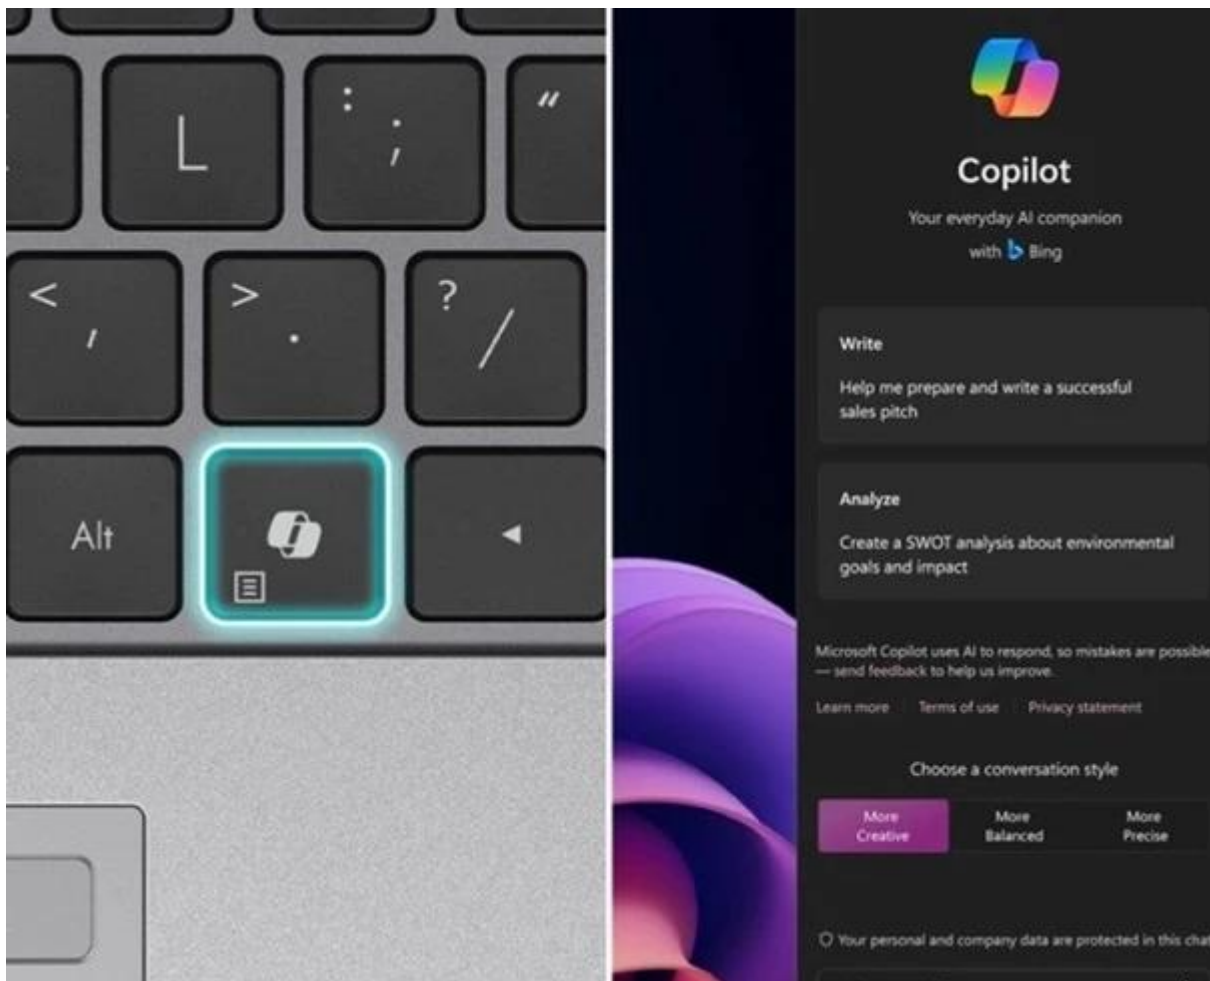

Konstrukce je nejenom elegantní na pohled, ale také splňuje **standard odolnosti MIL-STD 810H**, díky čemuž je notebook **ASUS ExpertBook P1 P1503** optimálně chráněn proti mechanickému poškození. O bezpečnost se dat se pak stará **integrovaná čtečka otisku prstů**. Výbava zahrnuje také **HD webkameru s fyzickou krytkou**.