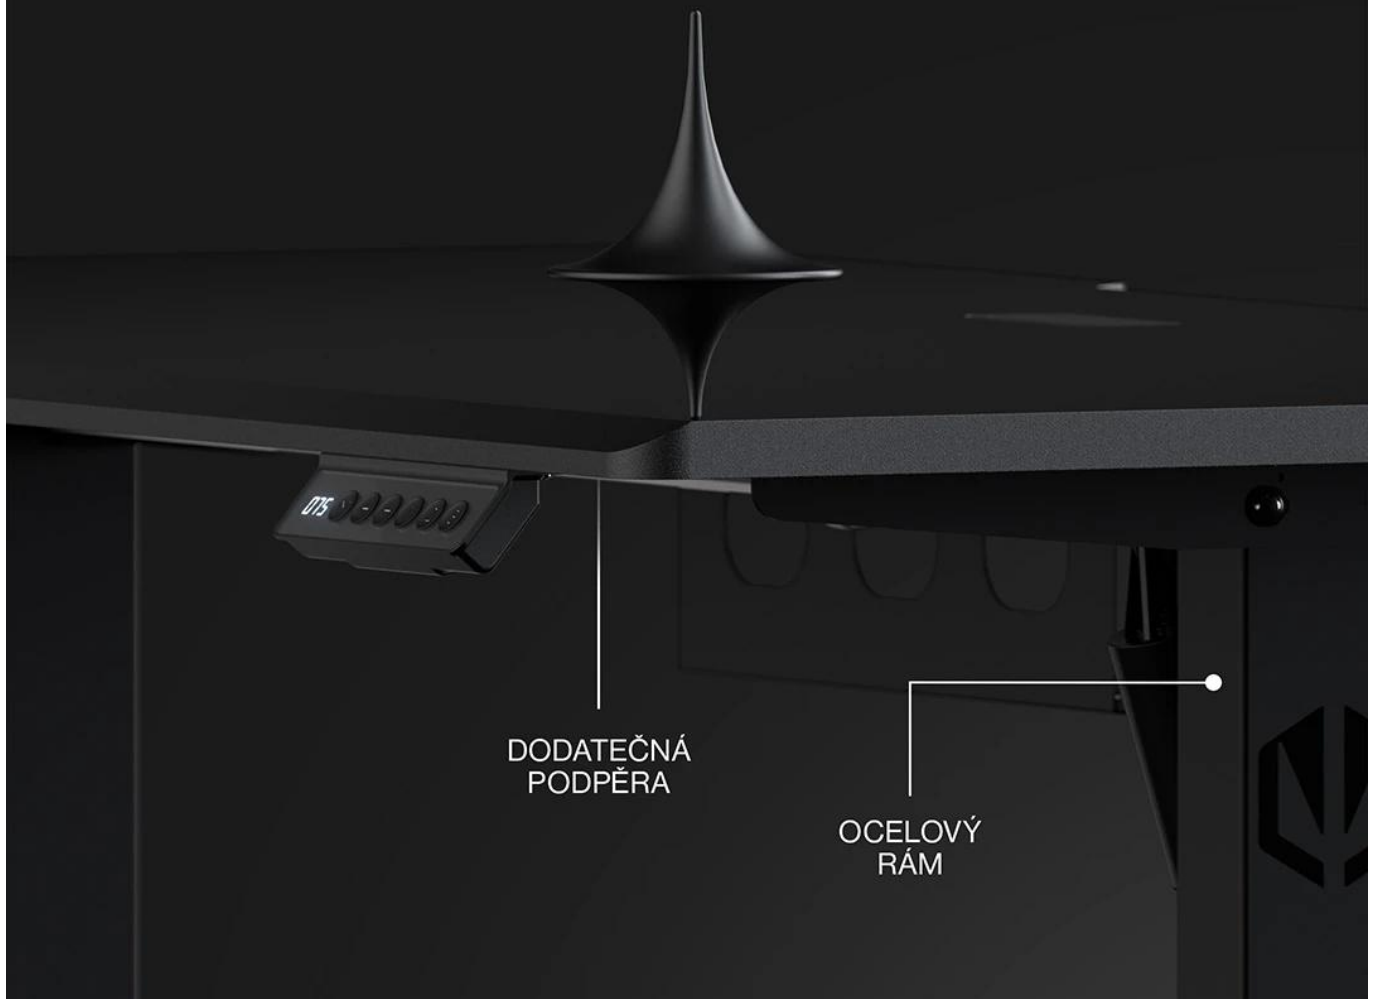

Herní stůl s elektrickým nastavením výšky navržený pro hráče a tvůrce obsahu.

Stůl Atlas S Electric kombinuje **ergonomické řešení** s moderním designem a umožňuje **plynulé nastavení výšky v rozmezí 72-118 cm**. Díky vestavěnému elektrickému pohonu můžete okamžitě přecházet ze sezení do stoje podle svých potřeb. Dotykový panel s pamětí si zapamatuje až **3 oblíbená nastavení**, takže stačí jedno kliknutí pro dosažení ideální výšky.

Přesné nastavení výšky

Max.
118 cm

Min.
72 cm

Ulož si až tři oblíbená nastavení

Pevný **ocelový rám s práškovým lakováním** zajišťuje maximální stabilitu i při plném zatížení, zatímco kvalitní **MDF deska s nosností 50 kg** poskytuje dostatek prostoru pro kompletní herní sestavu. **Integrovaný systém pro vedení kabelů** s pogumovanou průchodkou a diskrétní policí na napájecí lištu udržuje pracovní prostor čistý a uspořádaný.

Vysoká stabilita

Pevná pracovní deska

50 kg

- Elektrické nastavení výšky v rozmezí 72–118 cm s tichým a plynulým chodem.
- Dotykový panel s možností uložení tří oblíbených nastavení pro okamžité přepínání.
- Pevný rám z práškově lakované oceli s dodatečnou výztuhou po celé šířce desky.
- Odolná MDF deska s nosností až 50 kg a precizně tvarovanými hranami.
- Pogumovaná průchodka pro kabely integrovaná v rovině s deskou.
- Diskrétní police na napájecí lištu pod stolem pro elegantní vedení kabelů.
- Minimalistický černý design s rovnou přední hranou.
- Přesně vyfrézovaný výřez na zadní hraně pro uchycení držáku monitoru.

Uspořádané kabely, čistý pracovní prostor

PLOCHÁ
PRŮCHODKA

Diskrétní výřezy na příslušenství a kabely

POLICE NA
NAPÁJECÍ ZDROJ

Pokročilé řešení kabeláže

Stůl nabízí komplexní systém pro organizaci kabelů, včetně pogumované průchodky v rovině s deskou a diskrétní police na napájecí lištu. Výřez na zadní hraně umožňuje elegantní uchycení držáku monitoru bez poškození stěny.